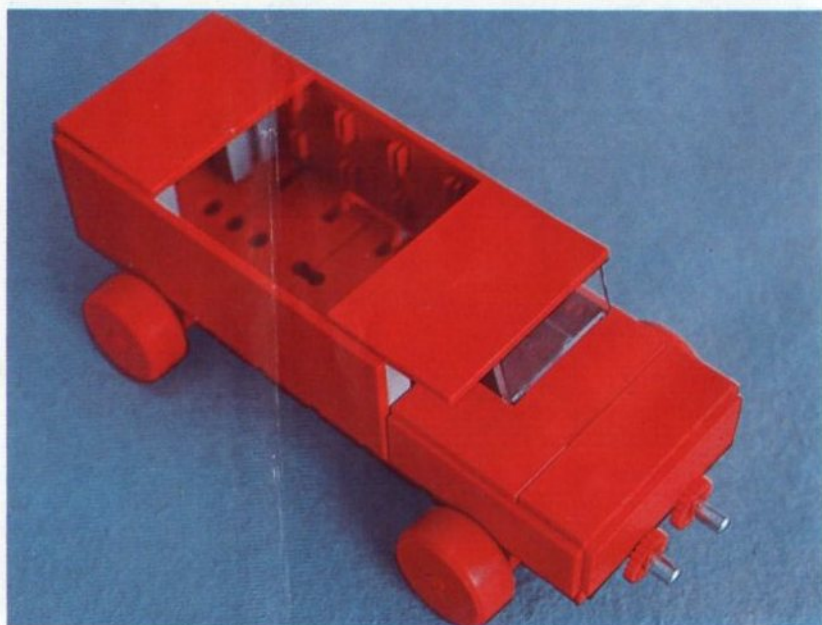

fischer[®]technik

Vorstufe ab 4 Jahre
from 4 years on
à partir de 4 ans
da 4 anni in poi
vanaf 4 jaar

100v

50v

1000v

25v

Wichtig

Alle Bauteile der fischertechnik Vorstufe-Kästen (25v, 50v, 100v, 1000v) können später mit den Bauteilen der fischertechnik Grund- und Ausbaukästen kombiniert werden.

Important

All parts of the preliminary kits (25v, 50v, 100v, 1000v) can later be used in combination with the parts of the basic and extension kits.

Important

Tous les éléments des boîtes fischertechnik 25v, 50v, 100v, et 1000v peuvent être combinés plus tard avec les pièces des boîtes de base et accessoires.