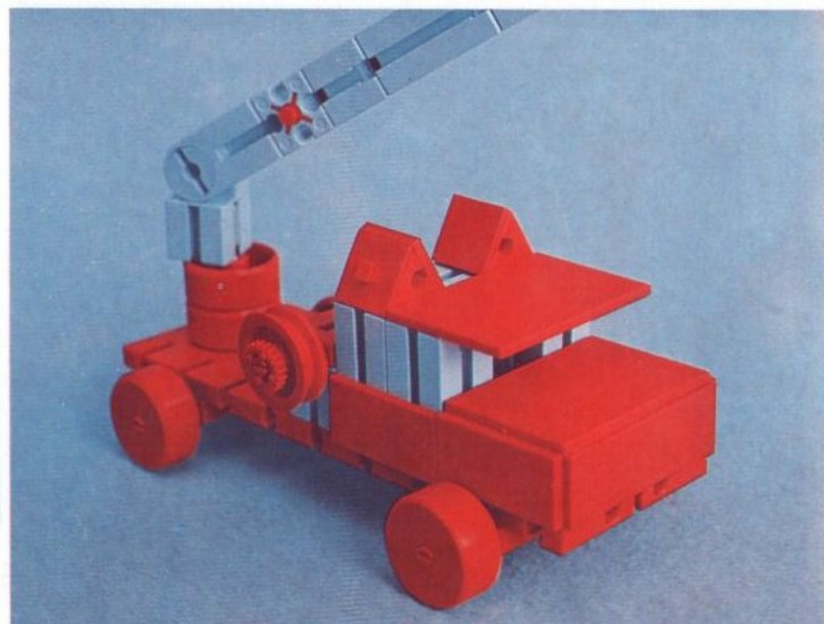

fischer[®]technik

Vorstufe ab 4 Jahre
from 4 years on
à partir de 4 ans
da 4 anni in poi
vanaf 4 jaar

100v

50v

1000v

25v

Wichtig

Alle Bauteile der fischertechnik Vorstufe-Kästen (25v, 50v, 100v, 1000v) können später mit den Bauteilen der fischertechnik Grund- und Ausbaukästen kombiniert werden.

Important

All parts of the preliminary kits (25v, 50v, 100v, 1000v) can later be used in combination with the parts of the basic and extension kits.

Important

Tous les éléments des boîtes fischertechnik 25v, 50v, 100v, et 1000v peuvent être combinés plus tard avec les pièces des boîtes de base et accessoires.