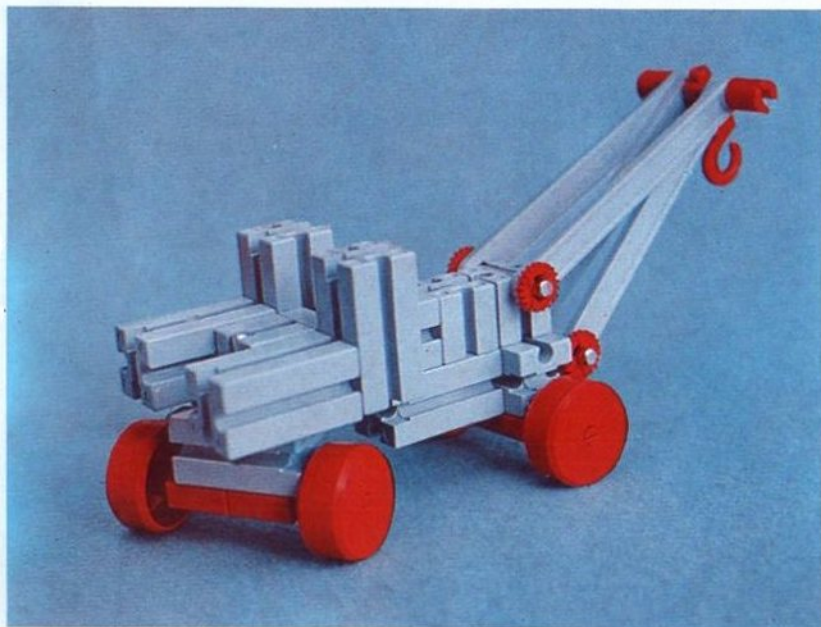

fischer[®]technik

Vorstufe ab 4 Jahre
from 4 years on
à partir de 4 ans
da 4 anni in poi
vanaf 4 jaar

100v

50v

1000v

25v

Wichtig

Alle Bauteile der fischertechnik Vorstufe-Kästen (25v, 50v, 100v, 1000v) können später mit den Bauteilen der fischertechnik Grund- und Ausbaukästen kombiniert werden.

Important

All parts of the preliminary kits (25v, 50v, 100v, 1000v) can later be used in combination with the parts of the basic and extension kits.

Important

Tous les éléments des boîtes fischertechnik 25v, 50v, 100v, et 1000v peuvent être combinés plus tard avec les pièces des boîtes de base et accessoires.