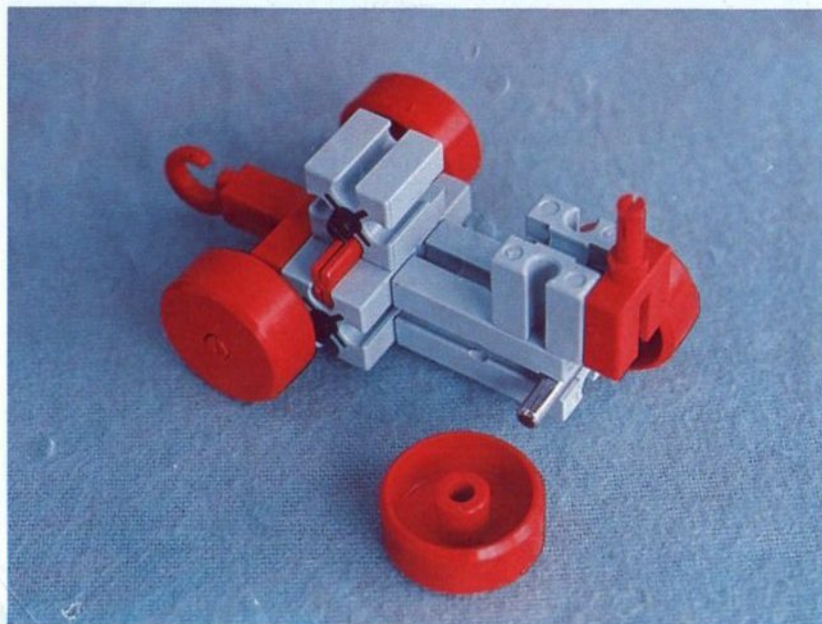

fischer[®]technik

Vorstufe ab 4 Jahre
from 4 years on
à partir de 4 ans
da 4 anni in poi
vanaf 4 jaar

100v

50v

1000v

25v

Wichtig

Alle Bauteile der fischertechnik Vorstufe-Kästen (25v, 50v, 100v, 1000v) können später mit den Bauteilen der fischertechnik Grund- und Ausbaukästen kombiniert werden.

Important

All parts of the preliminary kits (25v, 50v, 100v, 1000v) can later be used in combination with the parts of the basic and extension kits.

Important

Tous les éléments des boîtes fischertechnik 25v, 50v, 100v, et 1000v peuvent être combinés plus tard avec les pièces des boîtes de base et accessoires.