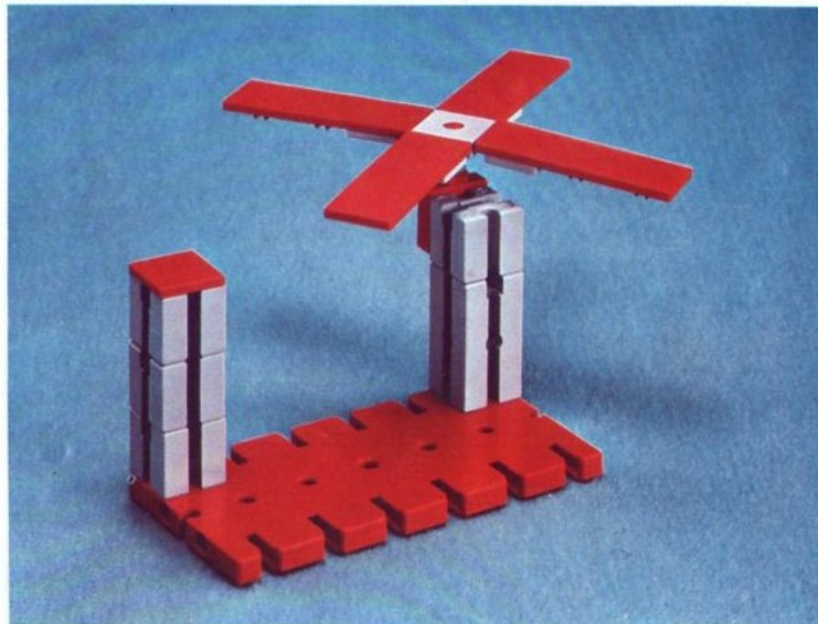

fischer[®]technik

Vorstufe ab 4 Jahre
from 4 years on
à partir de 4 ans
da 4 anni in poi
vanaf 4 jaar

100v

50v

1000v

25v

Wichtig

Alle Bauteile der fischertechnik Vorstufe-Kästen (25v, 50v, 100v, 1000v) können später mit den Bauteilen der fischertechnik Grund- und Ausbaukästen kombiniert werden.

Important

All parts of the preliminary kits (25v, 50v, 100v, 1000v) can later be used in combination with the parts of the basic and extension kits.

Important

Tous les éléments des boîtes fischertechnik 25v, 50v, 100v, et 1000v peuvent être combinés plus tard avec les pièces des boîtes de base et accessoires.

Importante

Tutti gli elementi del programma fischertechnik "primi passi" (25v, 50v, 100v, 1000v) possono essere combinati in seguito con gli elementi delle cassette base e di perfezionamento.

Belangryk

Alle bouwdeelen van de fischertechnik-voorprogramma-bouwdozen (25v, 50v, 100v, 1000v) kunnen later met de bouwdeelen van basis- en uitbreidingsdozen gekombineerd worden.

Der Kasten 1000v enthält die Bauteile von vier 100v Kästen. Ein ideales Spiel für mehrere Kinder. • The contents of kit 1000v are identical to 4 kits no. 100v. It is ideal for children playing in groups. • La boîte 1000v contient les pièces de construction de 4 boîtes 100v. Idéale pour les enfants qui jouent en groupe. • La cassetta 1000v contiene gli elementi di quattro cassette 100v. Questo assortimento è ideale per il lavoro di gruppo. • De bouwdoos 1000v bevat de bouwdeelen van vier 100v dozen. Hij is ideaal voor kinderen, die in een groep spelen.