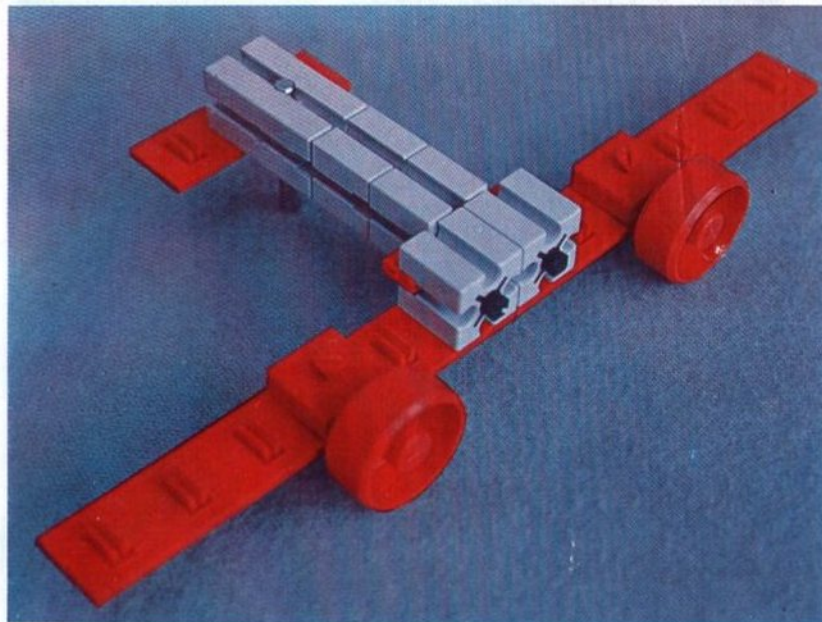

fischer[®]technik

Vorstufe ab 4 Jahre
from 4 years on
à partir de 4 ans
da 4 anni in poi
vanaf 4 jaar

100v

50v

1000v

25v

Wichtig

Alle Bauteile der fischertechnik Vorstufe-Kästen (25v, 50v, 100v, 1000v) können später mit den Bauteilen der fischertechnik Grund- und Ausbaukästen kombiniert werden.

Important

All parts of the preliminary kits (25v, 50v, 100v, 1000v) can later be used in combination with the parts of the basic and extension kits.

Important

Tous les éléments des boîtes fischertechnik 25v, 50v, 100v, et 1000v peuvent être combinés plus tard avec les pièces des boîtes de base et accessoires.