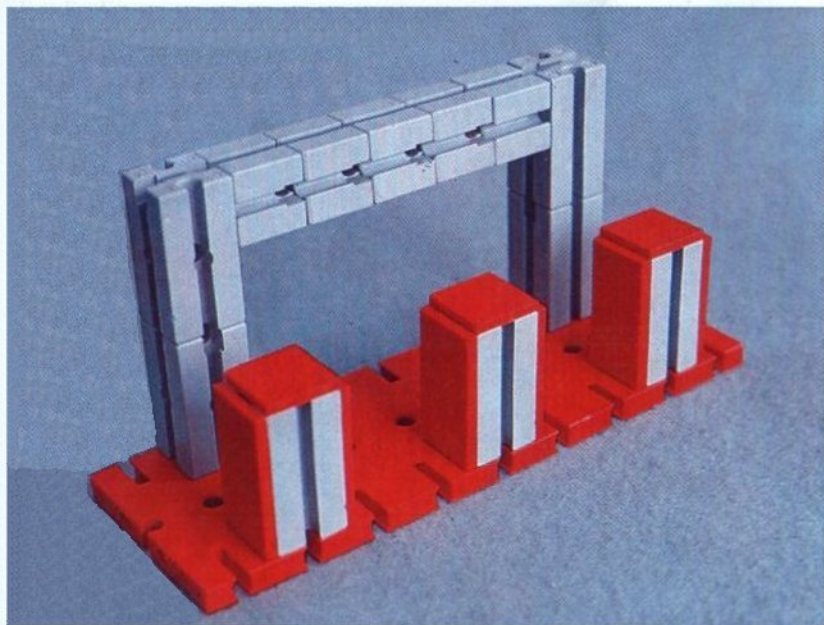

fischer[®]technik

Vorstufe ab 4 Jahre
from 4 years on
à partir de 4 ans
da 4 anni in poi
vanaf 4 jaar

100v

50v

1000v

25v

Wichtig

Alle Bauteile der fischertechnik Vorstufe-Kästen (25v, 50v, 100v, 1000v) können später mit den Bauteilen der fischertechnik Grund- und Ausbaukästen kombiniert werden.

Important

All parts of the preliminary kits (25v, 50v, 100v, 1000v) can later be used in combination with the parts of the basic and extension kits.

Important

Tous les éléments des boîtes fischertechnik 25v, 50v, 100v, et 1000v peuvent être combinés plus tard avec les pièces des boîtes de base et accessoires.

Importante

Tutti gli elementi del programma fischertechnik "primi passi" (25v, 50v, 100v, 1000v) possono essere combinati in seguito con gli elementi delle cassette base e di perfezionamento.

Belangryk

Alle bouwdeelen van de fischertechnik-voorprogramma-bouwdozen (25v, 50v, 100v, 1000v) kunnen later met de bouwdeelen van basis- en uitbreidingsdozen gekombineerd worden.