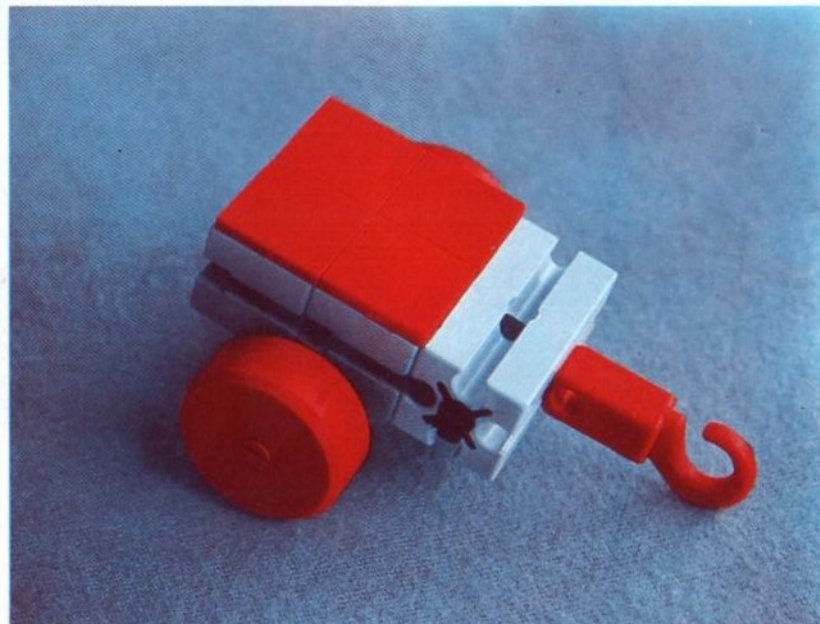

fischer[®]technik

Vorstufe ab 4 Jahre
from 4 years on
à partir de 4 ans
da 4 anni in poi
vanaf 4 jaar

100v

50v

1000v

25v

Wichtig

Alle Bauteile der fischertechnik Vorstufe-Kästen (25v, 50v, 100v, 1000v) können später mit den Bauteilen der fischertechnik Grund- und Ausbaukästen kombiniert werden.

Important

All parts of the preliminary kits (25v, 50v, 100v, 1000v) can later be used in combination with the parts of the basic and extension kits.

Important

Tous les éléments des boîtes fischertechnik 25v, 50v, 100v, et 1000v peuvent être combinés plus tard avec les pièces des boîtes de base et accessoires.