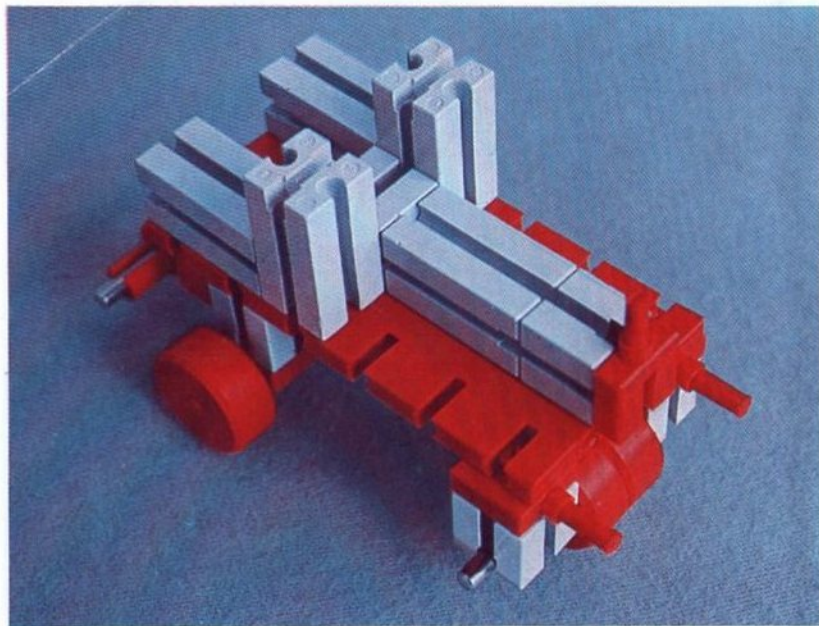

fischer[®]technik

Vorstufe ab 4 Jahre
from 4 years on
à partir de 4 ans
da 4 anni in poi
vanaf 4 jaar

100v

50v

1000v

25v

Wichtig

Alle Bauteile der fischertechnik Vorstufe-Kästen (25v, 50v, 100v, 1000v) können später mit den Bauteilen der fischertechnik Grund- und Ausbaukästen kombiniert werden.

Important

All parts of the preliminary kits (25v, 50v, 100v, 1000v) can later be used in combination with the parts of the basic and extension kits.

Important

Tous les éléments des boîtes fischertechnik 25v, 50v, 100v, et 1000v peuvent être combinés plus tard avec les pièces des boîtes de base et accessoires.

Importante

Tutti gli elementi del programma fischertechnik "primi passi" (25v, 50v, 100v, 1000v) possono essere combinati in seguito con gli elementi delle cassette base e di perfezionamento.

Belangryk

Alle bouwdeelen van de fischertechnik-voorprogramma-bouwdozen (25v, 50v, 100v, 1000v) kunnen later met de bouwdeelen van basis- en uitbreidingsdozen gekombineerd worden.