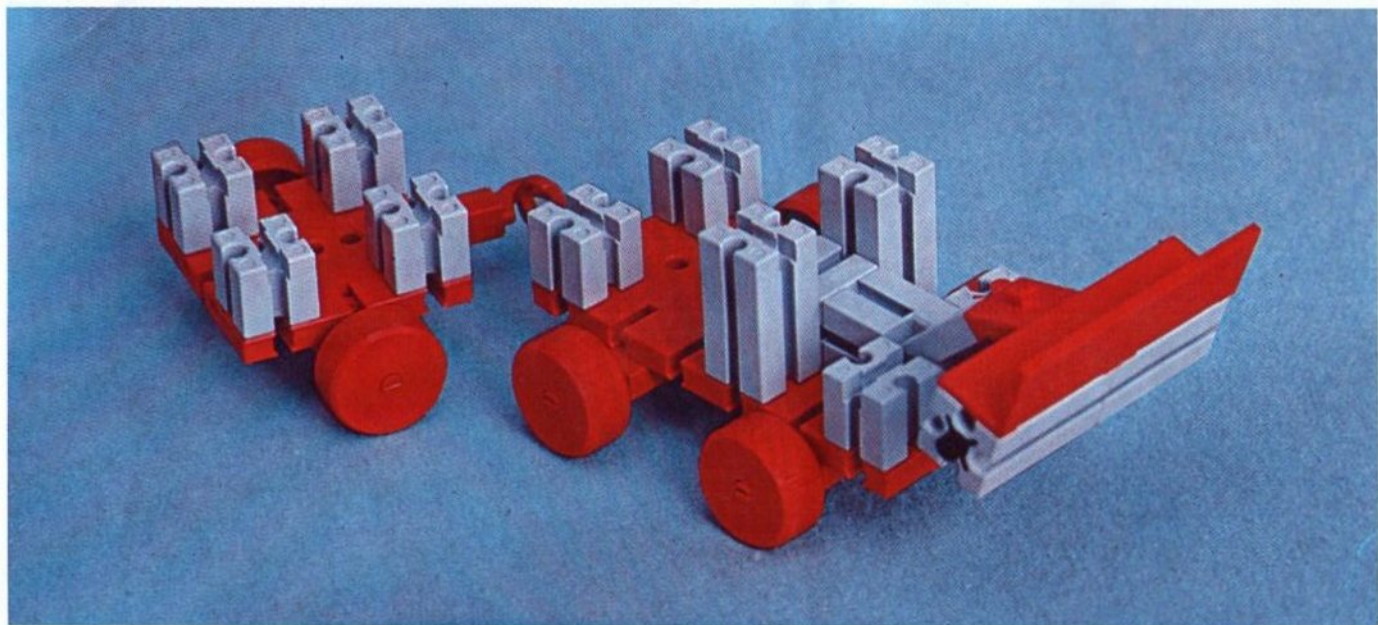

fischer[®]technik

Vorstufe ab 4 Jahre
from 4 years on
à partir de 4 ans
da 4 anni in poi
vanaf 4 jaar

100v

50v

1000v

25v

Wichtig

Alle Bauteile der fischertechnik Vorstufe-Kästen (25v, 50v, 100v, 1000v) können später mit den Bauteilen der fischertechnik Grund- und Ausbaukästen kombiniert werden.

Important

All parts of the preliminary kits (25v, 50v, 100v, 1000v) can later be used in combination with the parts of the basic and extension kits.

Important

Tous les éléments des boîtes fischertechnik 25v, 50v, 100v, et 1000v peuvent être combinés plus tard avec les pièces des boîtes de base et accessoires.