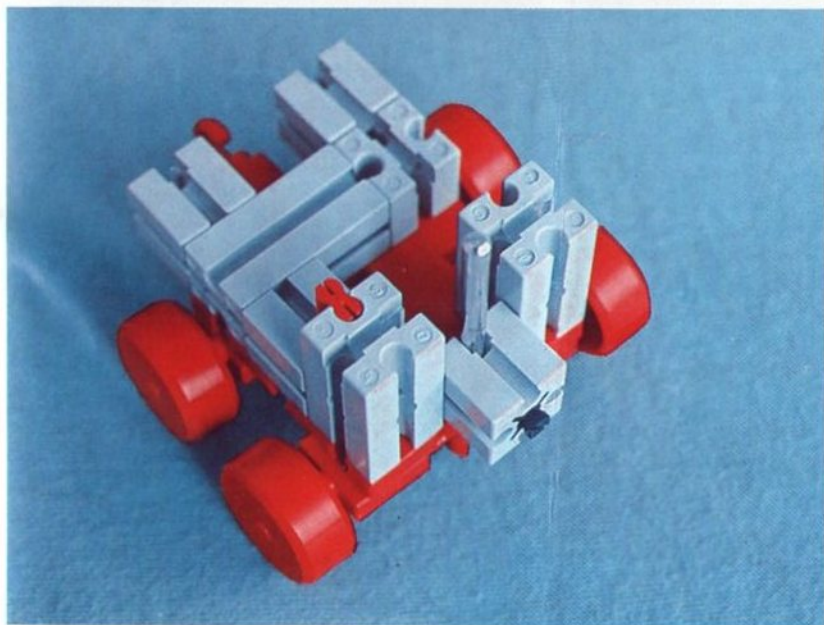

fischer[®]technik

Vorstufe ab 4 Jahre
from 4 years on
à partir de 4 ans
da 4 anni in poi
vanaf 4 jaar

100v

50v

1000v

25v

Wichtig

Alle Bauteile der fischertechnik Vorstufe-Kästen (25v, 50v, 100v, 1000v) können später mit den Bauteilen der fischertechnik Grund- und Ausbaukästen kombiniert werden.

Important

All parts of the preliminary kits (25v, 50v, 100v, 1000v) can later be used in combination with the parts of the basic and extension kits.

Important

Tous les éléments des boîtes fischertechnik 25v, 50v, 100v, et 1000v peuvent être combinés plus tard avec les pièces des boîtes de base et accessoires.