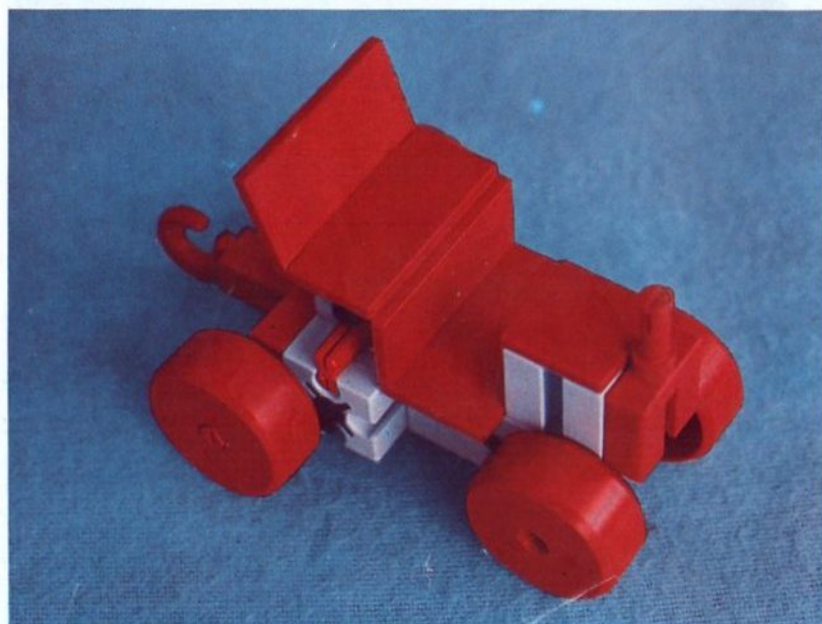

fischer[®]technik

Vorstufe ab 4 Jahre
from 4 years on
à partir de 4 ans
da 4 anni in poi
vanaf 4 jaar

100v

50v

1000v

25v

Wichtig

Alle Bauteile der fischertechnik Vorstufe-Kästen (25v, 50v, 100v, 1000v) können später mit den Bauteilen der fischertechnik Grund- und Ausbaukästen kombiniert werden.

Important

All parts of the preliminary kits (25v, 50v, 100v, 1000v) can later be used in combination with the parts of the basic and extension kits.

Important

Tous les éléments des boîtes fischertechnik 25v, 50v, 100v, et 1000v peuvent être combinés plus tard avec les pièces des boîtes de base et accessoires.