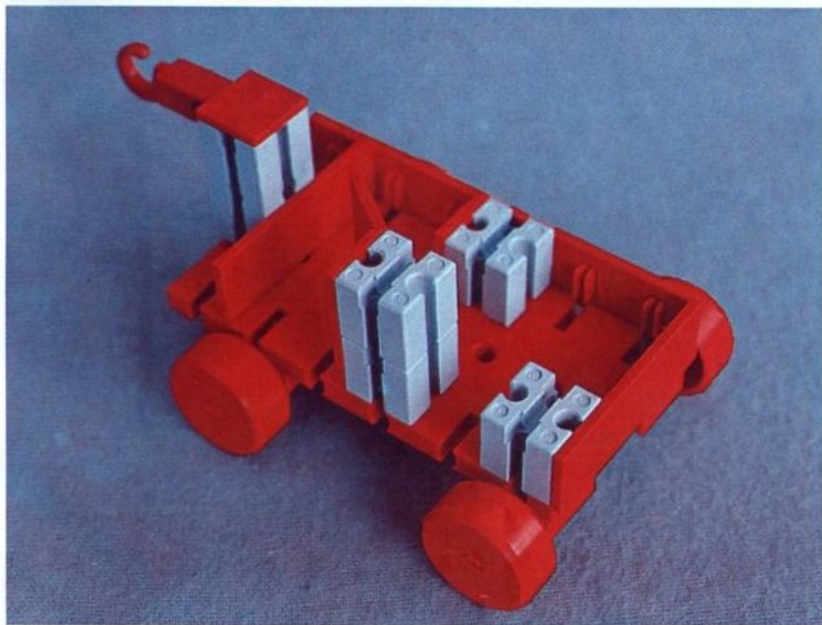

fischer[®]technik

Vorstufe ab 4 Jahre
from 4 years on
à partir de 4 ans
da 4 anni in poi
vanaf 4 jaar

100v

50v

1000v

25v

Wichtig

Alle Bauteile der fischertechnik Vorstufe-Kästen (25v, 50v, 100v, 1000v) können später mit den Bauteilen der fischertechnik Grund- und Ausbaukästen kombiniert werden.

Important

All parts of the preliminary kits (25v, 50v, 100v, 1000v) can later be used in combination with the parts of the basic and extension kits.

Important

Tous les éléments des boîtes fischertechnik 25v, 50v, 100v, et 1000v peuvent être combinés plus tard avec les pièces des boîtes de base et accessoires.