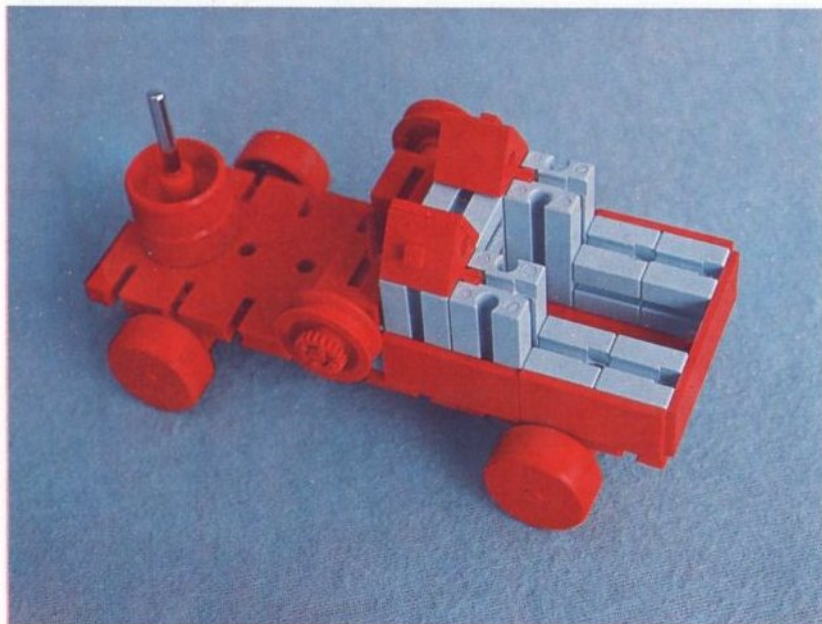

fischer[®]technik

Vorstufe ab 4 Jahre
from 4 years on
à partir de 4 ans
da 4 anni in poi
vanaf 4 jaar

100v

50v

1000v

25v

Wichtig

Alle Bauteile der fischertechnik Vorstufe-Kästen (25v, 50v, 100v, 1000v) können später mit den Bauteilen der fischertechnik Grund- und Ausbaukästen kombiniert werden.

Important

All parts of the preliminary kits (25v, 50v, 100v, 1000v) can later be used in combination with the parts of the basic and extension kits.

Important

Tous les éléments des boîtes fischertechnik 25v, 50v, 100v, et 1000v peuvent être combinés plus tard avec les pièces des boîtes de base et accessoires.