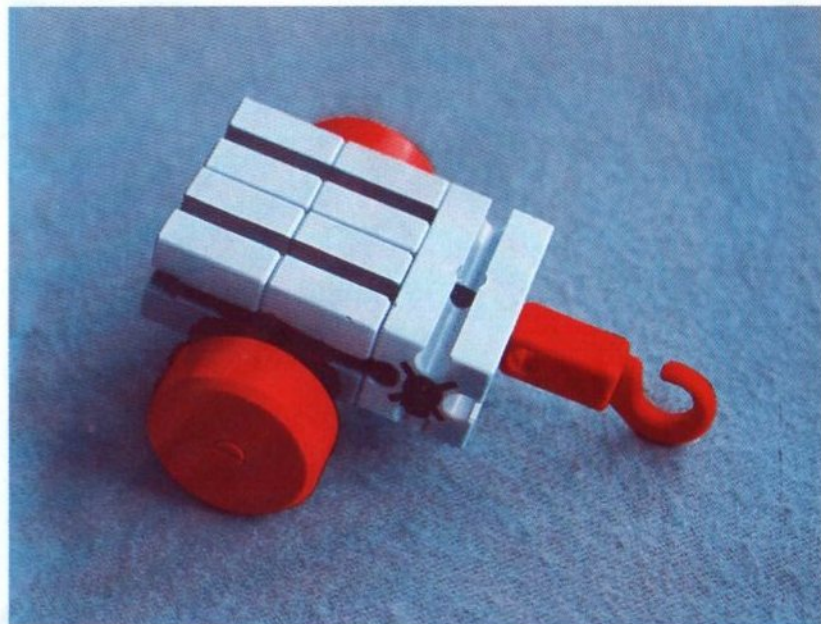

fischer[®]technik

Vorstufe ab 4 Jahre
from 4 years on
à partir de 4 ans
da 4 anni in poi
vanaf 4 jaar

100v

50v

1000v

25v

Wichtig

Alle Bauteile der fischertechnik Vorstufe-Kästen (25v, 50v, 100v, 1000v) können später mit den Bauteilen der fischertechnik Grund- und Ausbaukästen kombiniert werden.

Important

All parts of the preliminary kits (25v, 50v, 100v, 1000v) can later be used in combination with the parts of the basic and extension kits.

Important

Tous les éléments des boîtes fischertechnik 25v, 50v, 100v, et 1000v peuvent être combinés plus tard avec les pièces des boîtes de base et accessoires.