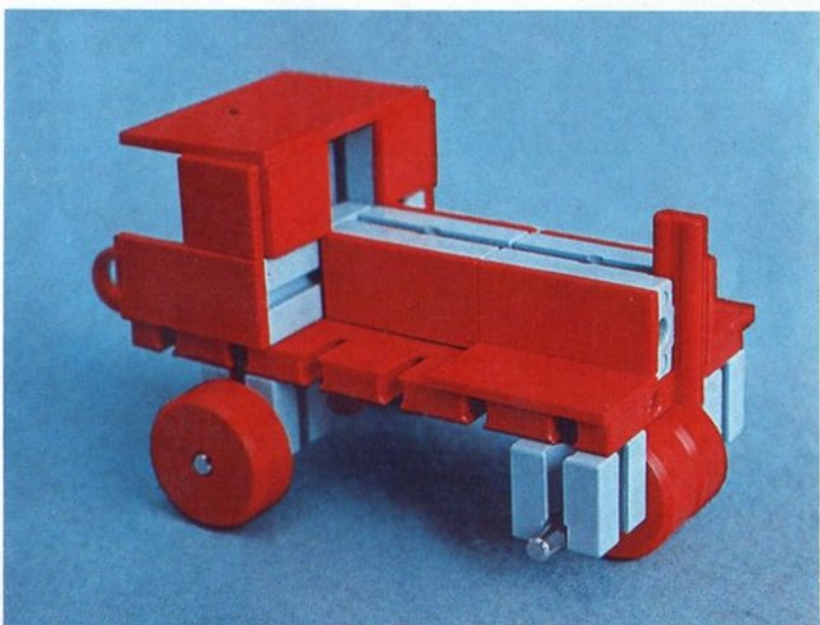

fischer[®]technik

Vorstufe ab 4 Jahre
from 4 years on
à partir de 4 ans
da 4 anni in poi
vanaf 4 jaar

100v

50v

1000v

25v

Wichtig

Alle Bauteile der fischertechnik Vorstufe-Kästen (25v, 50v, 100v, 1000v) können später mit den Bauteilen der fischertechnik Grund- und Ausbaukästen kombiniert werden.

Important

All parts of the preliminary kits (25v, 50v, 100v, 1000v) can later be used in combination with the parts of the basic and extension kits.

Important

Tous les éléments des boîtes fischertechnik 25v, 50v, 100v, et 1000v peuvent être combinés plus tard avec les pièces des boîtes de base et accessoires.