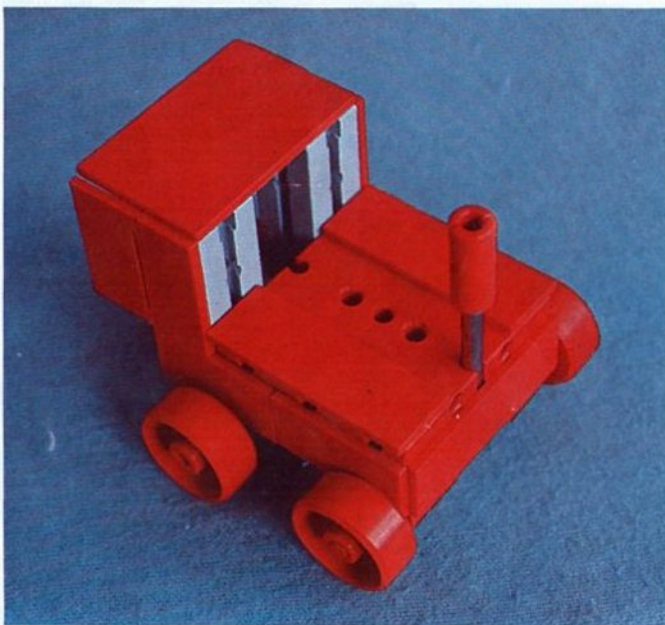

fischer[®]technik

Vorstufe ab 4 Jahre
from 4 years on
à partir de 4 ans
da 4 anni in poi
vanaf 4 jaar

100v

50v

1000v

25v

Wichtig

Alle Bauteile der fischertechnik Vorstufe-Kästen (25v, 50v, 100v, 1000v) können später mit den Bauteilen der fischertechnik Grund- und Ausbaukästen kombiniert werden.

Important

All parts of the preliminary kits (25v, 50v, 100v, 1000v) can later be used in combination with the parts of the basic and extension kits.

Important

Tous les éléments des boîtes fischertechnik 25v, 50v, 100v, et 1000v peuvent être combinés plus tard avec les pièces des boîtes de base et accessoires.