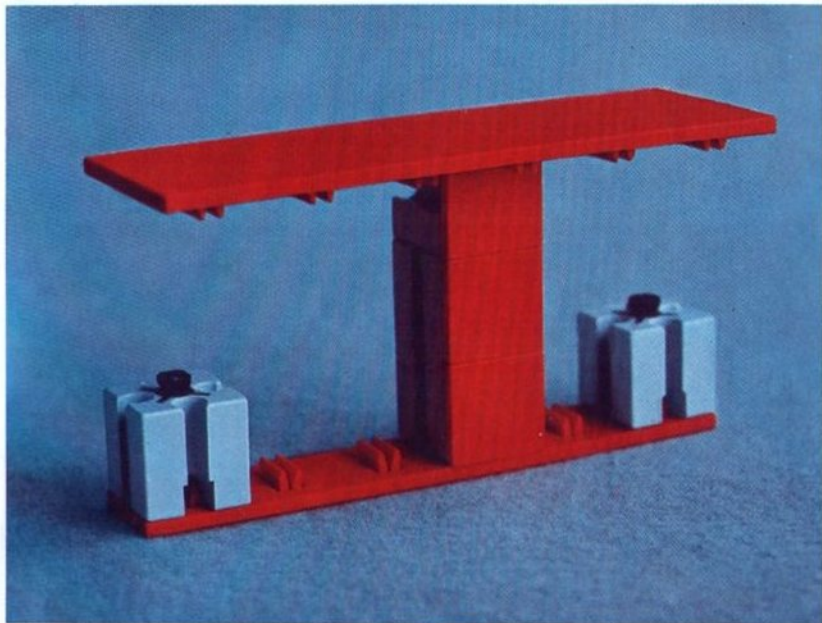

fischer[®]technik

Vorstufe ab 4 Jahre
from 4 years on
à partir de 4 ans
da 4 anni in poi
vanaf 4 jaar

100v

50v

1000v

25v

Wichtig

Alle Bauteile der fischertechnik Vorstufe-Kästen (25v, 50v, 100v, 1000v) können später mit den Bauteilen der fischertechnik Grund- und Ausbaukästen kombiniert werden.