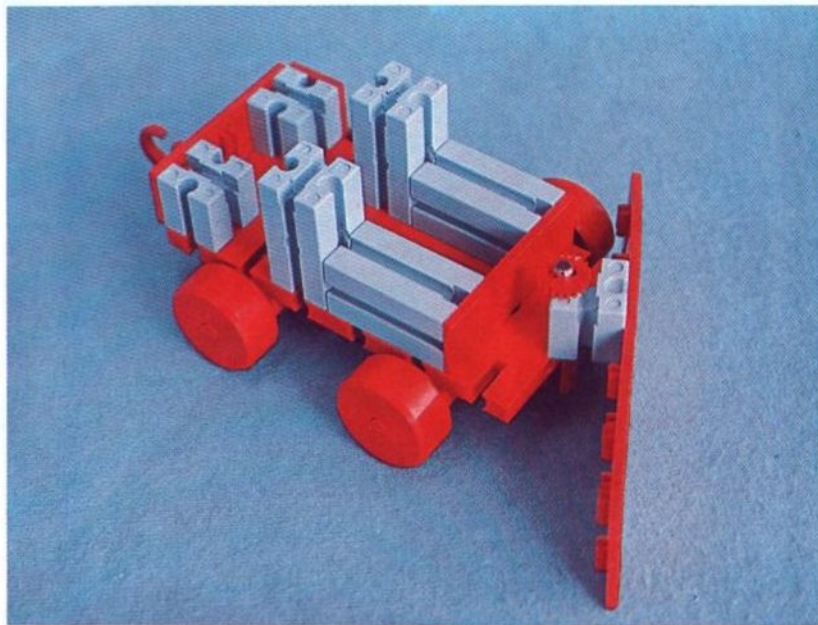

fischer[®]technik

Vorstufe ab 4 Jahre
from 4 years on
à partir de 4 ans
da 4 anni in poi
vanaf 4 jaar

100v

50v

1000v

25v

Wichtig

Alle Bauteile der fischertechnik Vorstufe-Kästen (25v, 50v, 100v, 1000v) können später mit den Bauteilen der fischertechnik Grund- und Ausbaukästen kombiniert werden.

Important

All parts of the preliminary kits (25v, 50v, 100v, 1000v) can later be used in combination with the parts of the basic and extension kits.

Important

Tous les éléments des boîtes fischertechnik 25v, 50v, 100v, et 1000v peuvent être combinés plus tard avec les pièces des boîtes de base et accessoires.