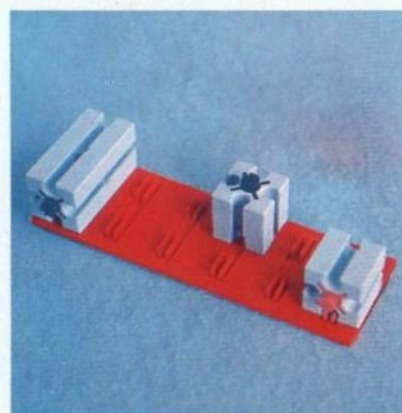

fischer[®]technik

Vorstufe ab 4 Jahre
from 4 years on
à partir de 4 ans
da 4 anni in poi
vanaf 4 jaar

100v

50v

1000v

25v

Wichtig

Alle Bauteile der fischertechnik Vorstufe-Kästen (25v, 50v, 100v, 1000v) können später mit den Bauteilen der fischertechnik Grund- und Ausbaukästen kombiniert werden.

Important

All parts of the preliminary kits (25v, 50v, 100v, 1000v) can later be used in combination with the parts of the basic and extension kits.

Important

Tous les éléments des boîtes fischertechnik 25v, 50v, 100v, et 1000v peuvent être combinés plus tard avec les pièces des boîtes de base et accessoires.

Der Kasten 1000v enthält die Bauteile von vier 100v Kästen. Ein ideales Spiel für mehrere Kinder. • The contents of kit 1000v are identical to 4 kits no. 100v. It is ideal for children playing in groups. • La boîte 1000v contient les pièces de construction de 4 boîtes 100v. Idéale pour les enfants qui jouent en groupe. • La cassetta 1000v contiene gli elementi di quattro cassette 100v. Questo assortimento è ideale per il lavoro di gruppo. • De bouwdoos 1000v bevat de bouwdeelen van vier 100v dozen. Hij is ideaal voor kinderen, die in een groep spelen.