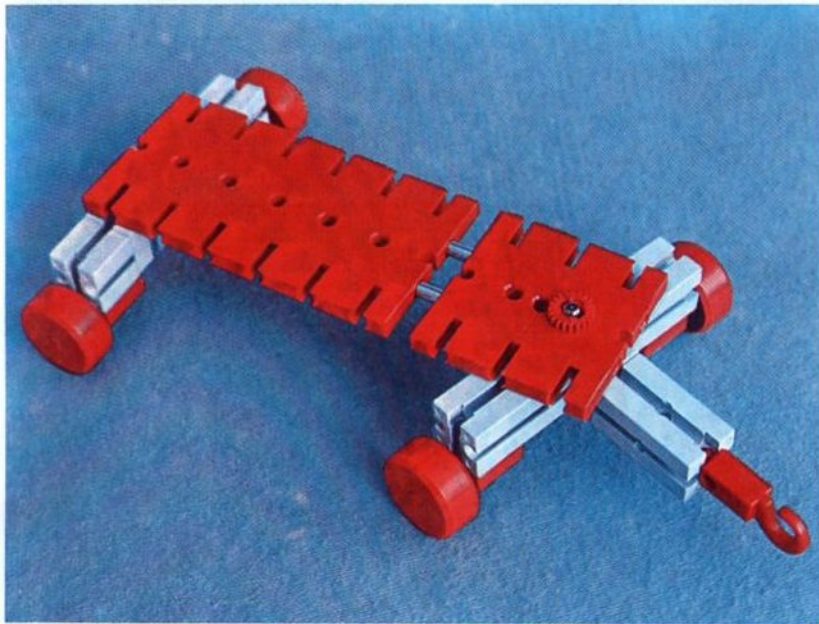

fischer[®]technik

Vorstufe ab 4 Jahre
from 4 years on
à partir de 4 ans
da 4 anni in poi
vanaf 4 jaar

100v

50v

1000v

25v

Wichtig

Alle Bauteile der fischertechnik Vorstufe-Kästen (25v, 50v, 100v, 1000v) können später mit den Bauteilen der fischertechnik Grund- und Ausbaukästen kombiniert werden.

Important

All parts of the preliminary kits (25v, 50v, 100v, 1000v) can later be used in combination with the parts of the basic and extension kits.

Important

Tous les éléments des boîtes fischertechnik 25v, 50v, 100v, et 1000v peuvent être combinés plus tard avec les pièces des boîtes de base et accessoires.

Importante

Tutti gli elementi del programma fischertechnik "primi passi" (25v, 50v, 100v, 1000v) possono essere combinati in seguito con gli elementi delle cassette base e di perfezionamento.

Belangryk

Alle bouwdeelen van de fischertechnik-voorprogramma-bouwdozen (25v, 50v, 100v, 1000v) kunnen later met de bouwdeelen van basis- en uitbreidingsdozen gekombineerd worden.

Der Kasten 1000v enthält die Bauteile von vier 100v Kästen. Ein ideales Spiel für mehrere Kinder. • The contents of kit 1000v are identical to 4 kits no. 100v. It is ideal for children playing in groups. • La boîte 1000v contient les pièces de construction de 4 boîtes 100v. Idéale pour les enfants qui jouent en groupe. • La cassetta 1000v contiene gli elementi di quattro cassette 100v. Questo assortimento è ideale per il lavoro di gruppo. • De bouwdoos 1000v bevat de bouwdeelen van vier 100v dozen. Hij is ideaal voor kinderen, die in een groep spelen.