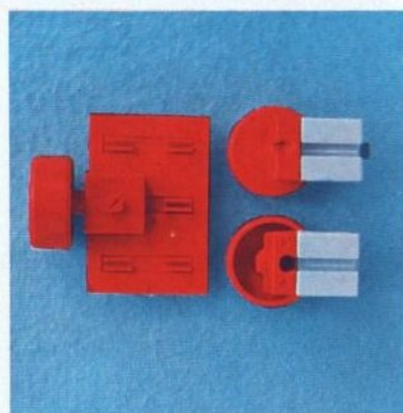

fischer[®]technik

Vorstufe ab 4 Jahre
from 4 years on
à partir de 4 ans
da 4 anni in poi
vanaf 4 jaar

100v

50v

1000v

25v

Wichtig

Alle Bauteile der fischertechnik Vorstufe-Kästen (25v, 50v, 100v, 1000v) können später mit den Bauteilen der fischertechnik Grund- und Ausbaukästen kombiniert werden.

Important

All parts of the preliminary kits (25v, 50v, 100v, 1000v) can later be used in combination with the parts of the basic and extension kits.

Important

Tous les éléments des boîtes fischertechnik 25v, 50v, 100v, et 1000v peuvent être combinés plus tard avec les pièces des boîtes de base et accessoires.