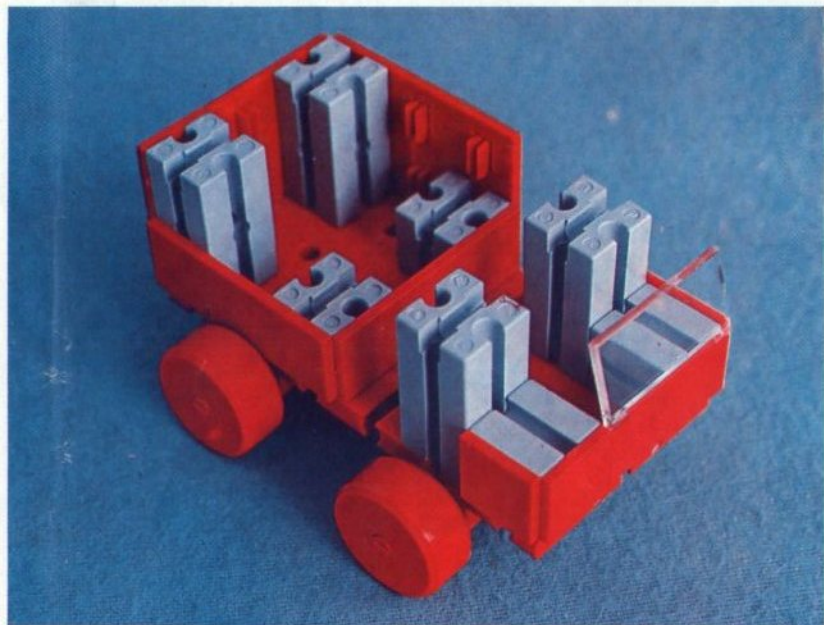

fischer[®]technik

Vorstufe ab 4 Jahre
from 4 years on
à partir de 4 ans
da 4 anni in poi
vanaf 4 jaar

100v

50v

1000v

25v

Wichtig

Alle Bauteile der fischertechnik Vorstufe-Kästen (25v, 50v, 100v, 1000v) können später mit den Bauteilen der fischertechnik Grund- und Ausbaukästen kombiniert werden.

Important

All parts of the preliminary kits (25v, 50v, 100v, 1000v) can later be used in combination with the parts of the basic and extension kits.

Important

Tous les éléments des boîtes fischertechnik 25v, 50v, 100v, et 1000v peuvent être combinés plus tard avec les pièces des boîtes de base et accessoires.

Importante

Tutti gli elementi del programma fischertechnik "primi passi" (25v, 50v, 100v, 1000v) possono essere combinati in seguito con gli elementi delle cassette base e di perfezionamento.

Belangryk

Alle bouwdeelen van de fischertechnik-voorprogramma-bouwdozen (25v, 50v, 100v, 1000v) kunnen later met de bouwdeelen van basis- en uitbreidingsdozen gekombineerd worden.