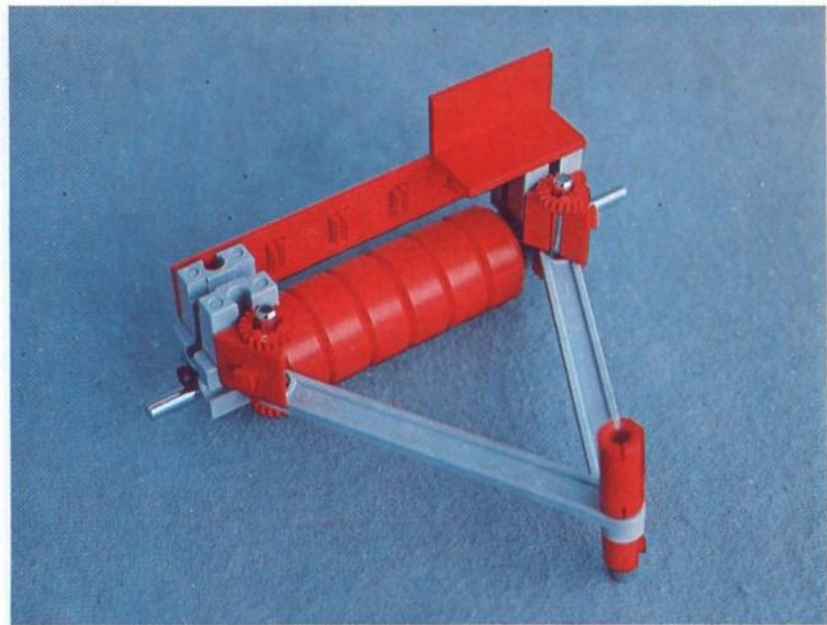

fischer[®]technik

Vorstufe ab 4 Jahre
from 4 years on
à partir de 4 ans
da 4 anni in poi
vanaf 4 jaar

100v

50v

1000v

25v

Wichtig

Alle Bauteile der fischertechnik Vorstufe-Kästen (25v, 50v, 100v, 1000v) können später mit den Bauteilen der fischertechnik Grund- und Ausbaukästen kombiniert werden.

Important

All parts of the preliminary kits (25v, 50v, 100v, 1000v) can later be used in combination with the parts of the basic and extension kits.

Important

Tous les éléments des boîtes fischertechnik 25v, 50v, 100v, et 1000v peuvent être combinés plus tard avec les pièces des boîtes de base et accessoires.