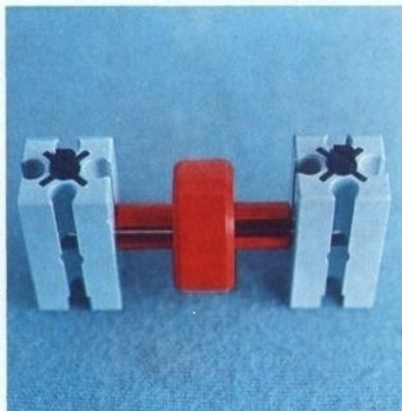

fischer[®]technik

Vorstufe ab 4 Jahre
from 4 years on
à partir de 4 ans
da 4 anni in poi
vanaf 4 jaar

100v

50v

1000v

25v

Wichtig

Alle Bauteile der fischertechnik Vorstufe-Kästen (25v, 50v, 100v, 1000v) können später mit den Bauteilen der fischertechnik Grund- und Ausbaukästen kombiniert werden.

Important

All parts of the preliminary kits (25v, 50v, 100v, 1000v) can later be used in combination with the parts of the basic and extension kits.

Important

Tous les éléments des boîtes fischertechnik 25v, 50v, 100v, et 1000v peuvent être combinés plus tard avec les pièces des boîtes de base et accessoires.