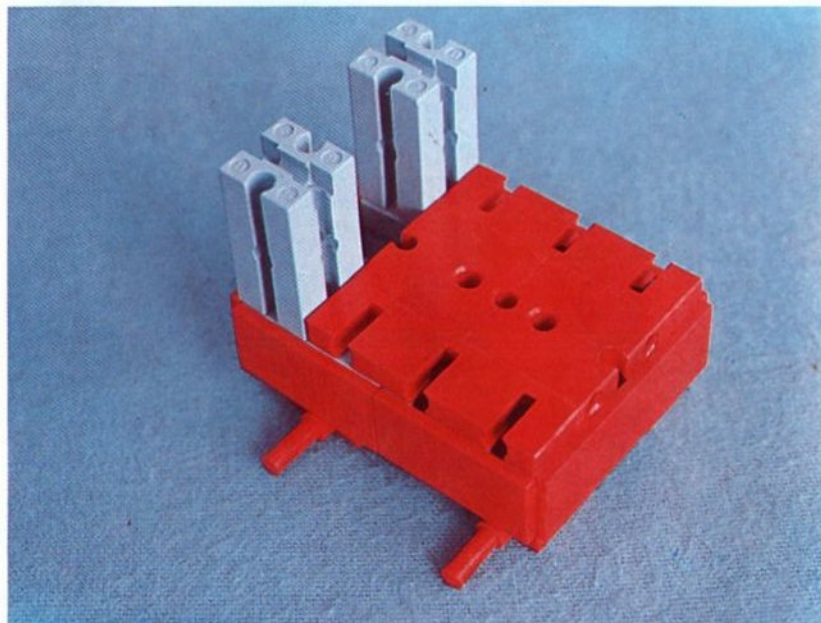

fischer[®]technik

Vorstufe ab 4 Jahre
from 4 years on
à partir de 4 ans
da 4 anni in poi
vanaf 4 jaar

100v

50v

1000v

25v

Wichtig

Alle Bauteile der fischertechnik Vorstufe-Kästen (25v, 50v, 100v, 1000v) können später mit den Bauteilen der fischertechnik Grund- und Ausbaukästen kombiniert werden.

Important

All parts of the preliminary kits (25v, 50v, 100v, 1000v) can later be used in combination with the parts of the basic and extension kits.

Important

Tous les éléments des boîtes fischertechnik 25v, 50v, 100v, et 1000v peuvent être combinés plus tard avec les pièces des boîtes de base et accessoires.

Importante

Tutti gli elementi del programma fischertechnik "primi passi" (25v, 50v, 100v, 1000v) possono essere combinati in seguito con gli elementi delle cassette base e di perfezionamento.

Belangryk

Alle bouwdeelen van de fischertechnik-voorprogramma-bouwdozen (25v, 50v, 100v, 1000v) kunnen later met de bouwdeelen van basis- en uitbreidingsdozen gekombineerd worden.

Der Kasten 1000v enthält die Bauteile von vier 100v Kästen. Ein ideales Spiel für mehrere Kinder. • The contents of kit 1000v are identical to 4 kits no. 100v. It is ideal for children playing in groups. • La boîte 1000v contient les pièces de construction de 4 boîtes 100v. Idéale pour les enfants qui jouent en groupe. • La cassetta 1000v contiene gli elementi di quattro cassette 100v. Questo assortimento è ideale per il lavoro di gruppo. • De bouwdoos 1000v bevat de bouwdeelen van vier 100v dozen. Hij is ideaal voor kinderen, die in een groep spelen.