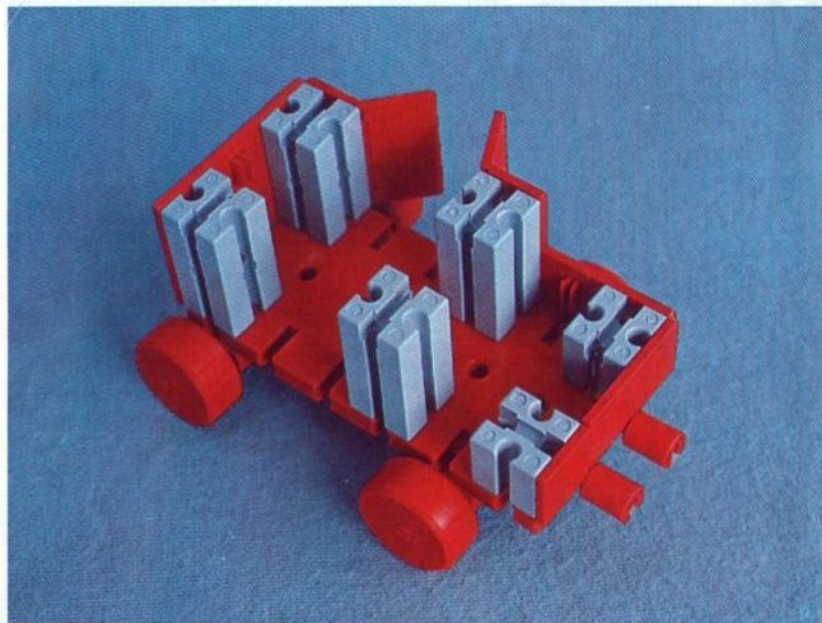

fischer[®]technik

Vorstufe ab 4 Jahre
from 4 years on
à partir de 4 ans
da 4 anni in poi
vanaf 4 jaar

100v

50v

1000v

25v

Wichtig

Alle Bauteile der fischertechnik Vorstufe-Kästen (25v, 50v, 100v, 1000v) können später mit den Bauteilen der fischertechnik Grund- und Ausbaukästen kombiniert werden.

Important

All parts of the preliminary kits (25v, 50v, 100v, 1000v) can later be used in combination with the parts of the basic and extension kits.

Important

Tous les éléments des boîtes fischertechnik 25v, 50v, 100v, et 1000v peuvent être combinés plus tard avec les pièces des boîtes de base et accessoires.

Importante

Tutti gli elementi del programma fischertechnik "primi passi" (25v, 50v, 100v, 1000v) possono essere combinati in seguito con gli elementi delle cassette base e di perfezionamento.

Belangryk

Alle bouwdeelen van de fischertechnik-voorprogramma-bouwdozen (25v, 50v, 100v, 1000v) kunnen later met de bouwdeelen van basis- en uitbreidingsdozen gekombineerd worden.