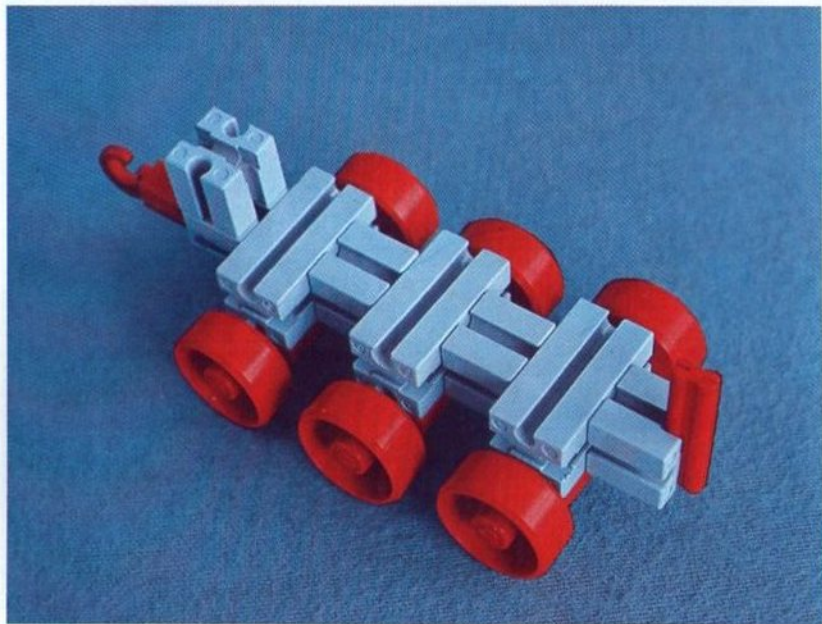

fischer[®]technik

Vorstufe ab 4 Jahre
from 4 years on
à partir de 4 ans
da 4 anni in poi
vanaf 4 jaar

100v

50v

1000v

25v

Wichtig

Alle Bauteile der fischertechnik Vorstufe-Kästen (25v, 50v, 100v, 1000v) können später mit den Bauteilen der fischertechnik Grund- und Ausbaukästen kombiniert werden.

Important

All parts of the preliminary kits (25v, 50v, 100v, 1000v) can later be used in combination with the parts of the basic and extension kits.

Important

Tous les éléments des boîtes fischertechnik 25v, 50v, 100v, et 1000v peuvent être combinés plus tard avec les pièces des boîtes de base et accessoires.

Importante

Tutti gli elementi del programma fischertechnik "primi passi" (25v, 50v, 100v, 1000v) possono essere combinati in seguito con gli elementi delle cassette base e di perfezionamento.

Belangryk

Alle bouwdeelen van de fischertechnik-voorprogramma-bouwdozen (25v, 50v, 100v, 1000v) kunnen later met de bouwdeelen van basis- en uitbreidingsdozen gekombineerd worden.