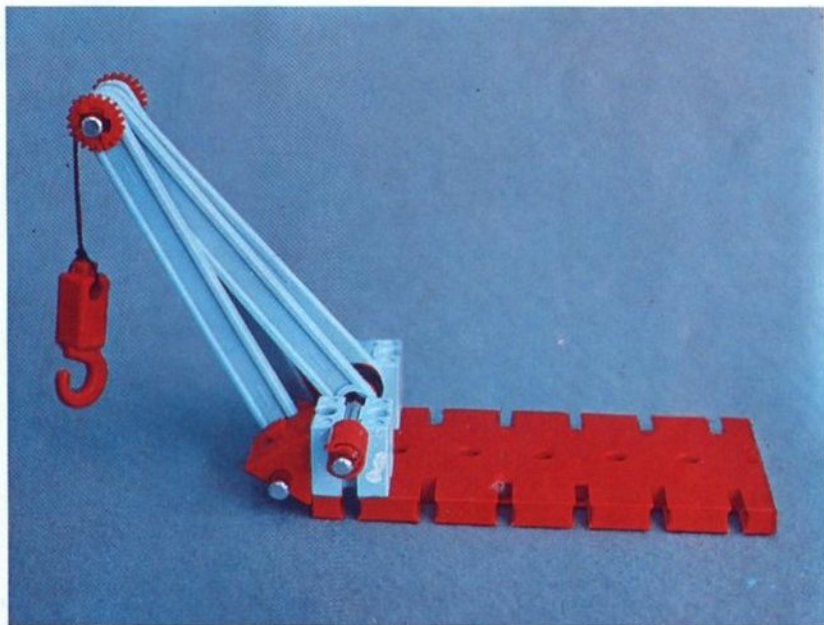

fischer[®]technik

Vorstufe ab 4 Jahre
from 4 years on
à partir de 4 ans
da 4 anni in poi
vanaf 4 jaar

100v

50v

1000v

25v

Wichtig

Alle Bauteile der fischertechnik Vorstufe-Kästen (25v, 50v, 100v, 1000v) können später mit den Bauteilen der fischertechnik Grund- und Ausbaukästen kombiniert werden.

Important

All parts of the preliminary kits (25v, 50v, 100v, 1000v) can later be used in combination with the parts of the basic and extension kits.

Important

Tous les éléments des boîtes fischertechnik 25v, 50v, 100v, et 1000v peuvent être combinés plus tard avec les pièces des boîtes de base et accessoires.

Importante

Tutti gli elementi del programma fischertechnik "primi passi" (25v, 50v, 100v, 1000v) possono essere combinati in seguito con gli elementi delle cassette base e di perfezionamento.

Belangryk

Alle bouwdeelen van de fischertechnik-voorprogramma-bouwdozen (25v, 50v, 100v, 1000v) kunnen later met de bouwdeelen van basis- en uitbreidingsdozen gekombineerd worden.