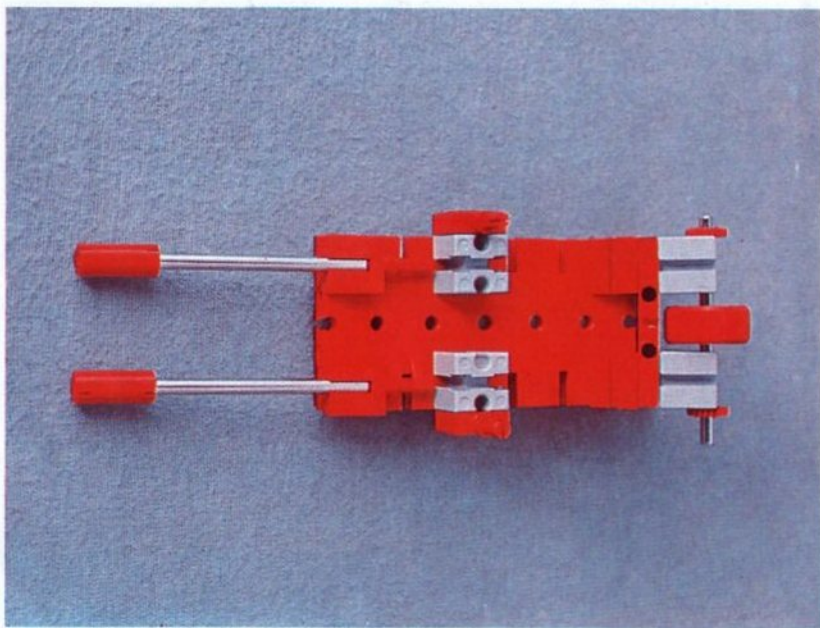

fischer[®]technik

Vorstufe ab 4 Jahre
from 4 years on
à partir de 4 ans
da 4 anni in poi
vanaf 4 jaar

100v

50v

1000v

25v

Wichtig

Alle Bauteile der fischertechnik Vorstufe-Kästen (25v, 50v, 100v, 1000v) können später mit den Bauteilen der fischertechnik Grund- und Ausbaukästen kombiniert werden.

Important

All parts of the preliminary kits (25v, 50v, 100v, 1000v) can later be used in combination with the parts of the basic and extension kits.

Important

Tous les éléments des boîtes fischertechnik 25v, 50v, 100v, et 1000v peuvent être combinés plus tard avec les pièces des boîtes de base et accessoires.

Importante

Tutti gli elementi del programma fischertechnik "primi passi" (25v, 50v, 100v, 1000v) possono essere combinati in seguito con gli elementi delle cassette base e di perfezionamento.

Belangryk

Alle bouwdeelen van de fischertechnik-voorprogramma-bouwdozen (25v, 50v, 100v, 1000v) kunnen later met de bouwdeelen van basis- en uitbreidingsdozen gekombineerd worden.