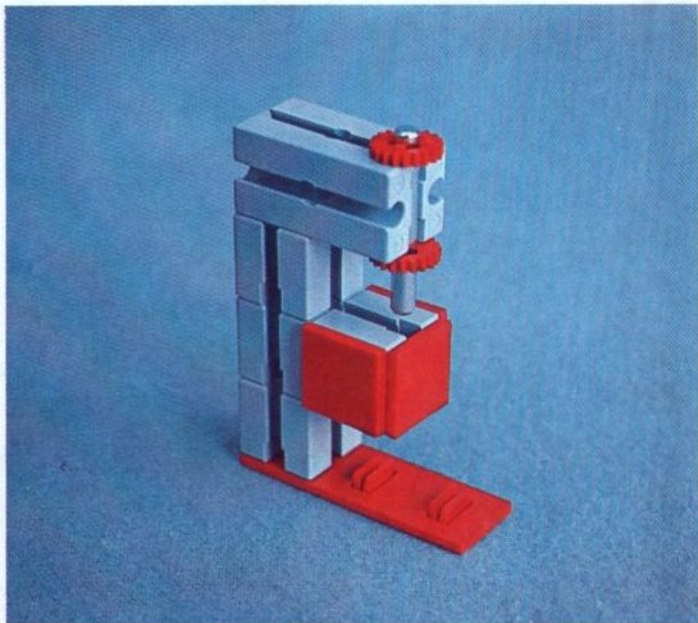

fischer[®]technik

Vorstufe ab 4 Jahre
from 4 years on
à partir de 4 ans
da 4 anni in poi
vanaf 4 jaar

100v

50v

1000v

25v

Wichtig

Alle Bauteile der fischertechnik Vorstufe-Kästen (25v, 50v, 100v, 1000v) können später mit den Bauteilen der fischertechnik Grund- und Ausbaukästen kombiniert werden.

Important

All parts of the preliminary kits (25v, 50v, 100v, 1000v) can later be used in combination with the parts of the basic and extension kits.

Important

Tous les éléments des boîtes fischertechnik 25v, 50v, 100v, et 1000v peuvent être combinés plus tard avec les pièces des boîtes de base et accessoires.