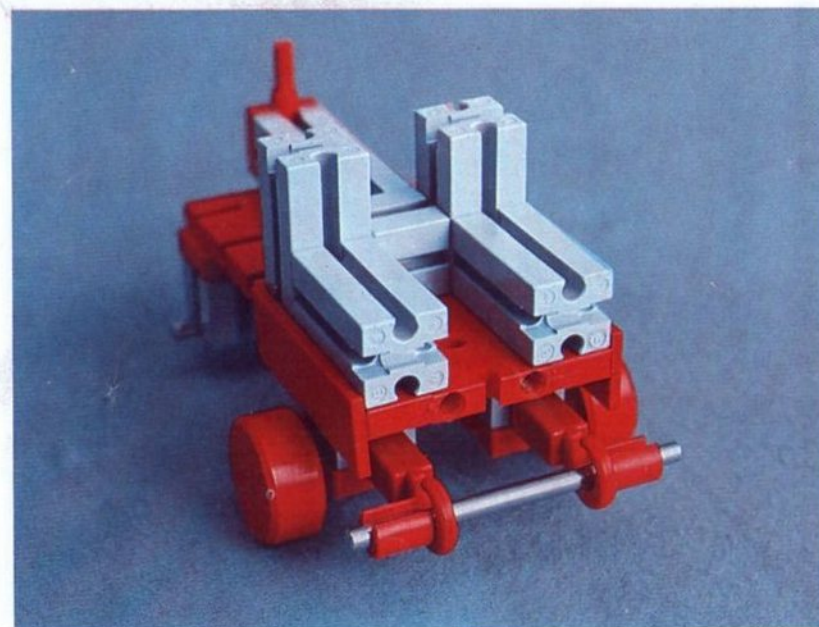

fischer[®]technik

Vorstufe ab 4 Jahre
from 4 years on
à partir de 4 ans
da 4 anni in poi
vanaf 4 jaar

100v

50v

1000v

25v

Wichtig

Alle Bauteile der fischertechnik Vorstufe-Kästen (25v, 50v, 100v, 1000v) können später mit den Bauteilen der fischertechnik Grund- und Ausbaukästen kombiniert werden.

Important

All parts of the preliminary kits (25v, 50v, 100v, 1000v) can later be used in combination with the parts of the basic and extension kits.

Important

Tous les éléments des boîtes fischertechnik 25v, 50v, 100v, et 1000v peuvent être combinés plus tard avec les pièces des boîtes de base et accessoires.

Importante

Tutti gli elementi del programma fischertechnik "primi passi" (25v, 50v, 100v, 1000v) possono essere combinati in seguito con gli elementi delle cassette base e di perfezionamento.

Belangryk

Alle bouwdeelen van de fischertechnik-voorprogramma-bouwdozen (25v, 50v, 100v, 1000v) kunnen later met de bouwdeelen van basis- en uitbreidingsdozen gekombineerd worden.