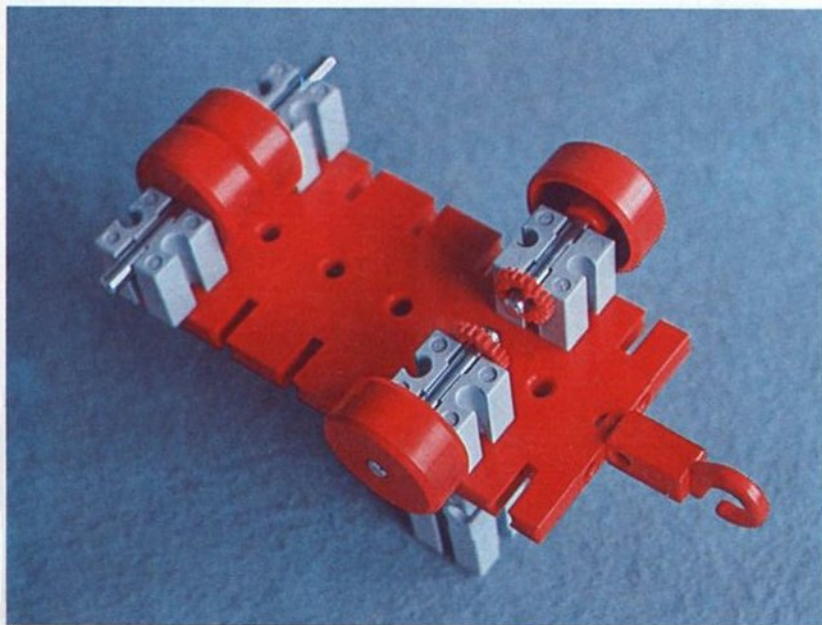

fischer[®]technik

Vorstufe ab 4 Jahre
from 4 years on
à partir de 4 ans
da 4 anni in poi
vanaf 4 jaar

100v

50v

1000v

25v

Wichtig

Alle Bauteile der fischertechnik Vorstufe-Kästen (25v, 50v, 100v, 1000v) können später mit den Bauteilen der fischertechnik Grund- und Ausbaukästen kombiniert werden.

Important

All parts of the preliminary kits (25v, 50v, 100v, 1000v) can later be used in combination with the parts of the basic and extension kits.

Important

Tous les éléments des boîtes fischertechnik 25v, 50v, 100v, et 1000v peuvent être combinés plus tard avec les pièces des boîtes de base et accessoires.

Importante

Tutti gli elementi del programma fischertechnik "primi passi" (25v, 50v, 100v, 1000v) possono essere combinati in seguito con gli elementi delle cassette base e di perfezionamento.

Belangryk

Alle bouwdeelen van de fischertechnik-voorprogramma-bouwdozen (25v, 50v, 100v, 1000v) kunnen later met de bouwdeelen van basis- en uitbreidingsdozen gekombineerd worden.