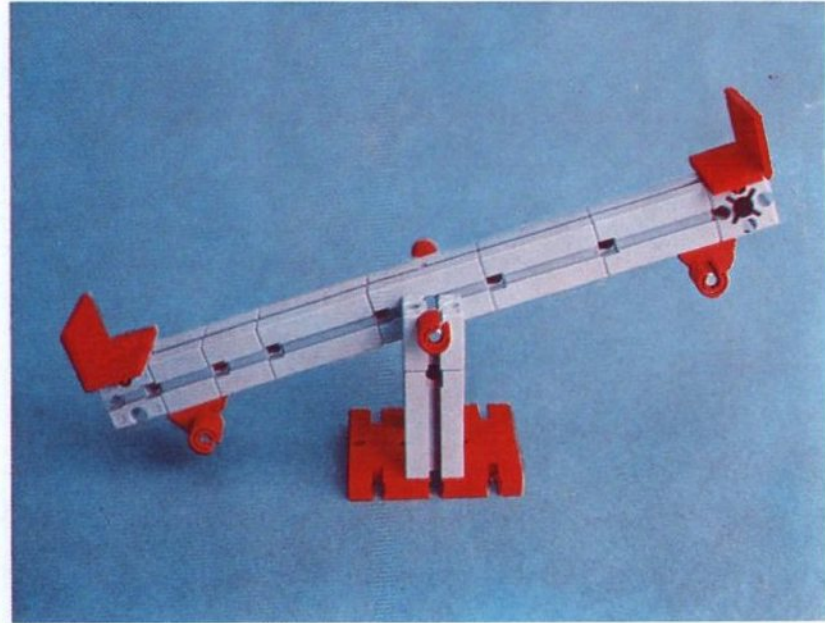

fischer[®]technik

Vorstufe ab 4 Jahre
from 4 years on
à partir de 4 ans
da 4 anni in poi
vanaf 4 jaar

100v

50v

1000v

25v

Wichtig

Alle Bauteile der fischertechnik Vorstufe-Kästen (25v, 50v, 100v, 1000v) können später mit den Bauteilen der fischertechnik Grund- und Ausbaukästen kombiniert werden.

Important

All parts of the preliminary kits (25v, 50v, 100v, 1000v) can later be used in combination with the parts of the basic and extension kits.

Important

Tous les éléments des boîtes fischertechnik 25v, 50v, 100v, et 1000v peuvent être combinés plus tard avec les pièces des boîtes de base et accessoires.