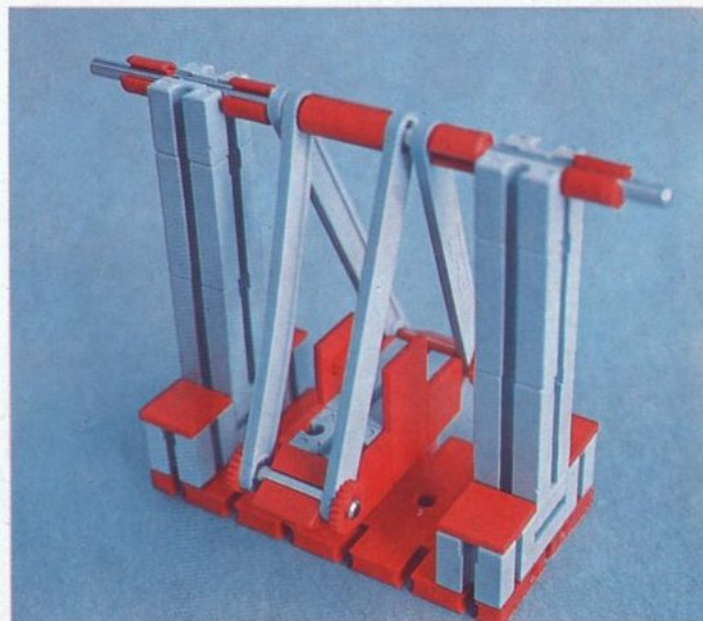

fischer[®]technik

Vorstufe ab 4 Jahre
from 4 years on
à partir de 4 ans
da 4 anni in poi
vanaf 4 jaar

100v

50v

1000v

25v

Wichtig

Alle Bauteile der fischertechnik Vorstufe-Kästen (25v, 50v, 100v, 1000v) können später mit den Bauteilen der fischertechnik Grund- und Ausbaukästen kombiniert werden.

Important

All parts of the preliminary kits (25v, 50v, 100v, 1000v) can later be used in combination with the parts of the basic and extension kits.

Important

Tous les éléments des boîtes fischertechnik 25v, 50v, 100v, et 1000v peuvent être combinés plus tard avec les pièces des boîtes de base et accessoires.

Importante

Tutti gli elementi del programma fischertechnik "primi passi" (25v, 50v, 100v, 1000v) possono essere combinati in seguito con gli elementi delle cassette base e di perfezionamento.

Belangryk

Alle bouwdeelen van de fischertechnik-voorprogramma-bouwdozen (25v, 50v, 100v, 1000v) kunnen later met de bouwdeelen van basis- en uitbreidingsdozen gekombineerd worden.

Der Kasten 1000v enthält die Bauteile von vier 100v Kästen. Ein ideales Spiel für mehrere Kinder. • The contents of kit 1000v are identical to 4 kits no. 100v. It is ideal for children playing in groups. • La boîte 1000v contient les pièces de construction de 4 boîtes 100v. Idéale pour les enfants qui jouent en groupe. • La cassetta 1000v contiene gli elementi di quattro cassette 100v. Questo assortimento è ideale per il lavoro di gruppo. • De bouwdoos 1000v bevat de bouwdeelen van vier 100v dozen. Hij is ideaal voor kinderen, die in een groep spelen.