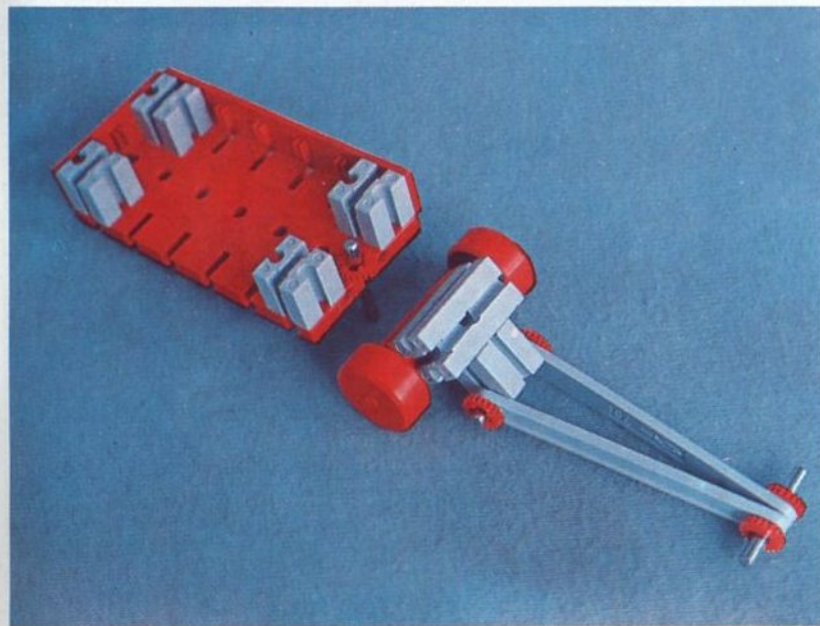

fischer[®]technik

Vorstufe ab 4 Jahre
from 4 years on
à partir de 4 ans
da 4 anni in poi
vanaf 4 jaar

100v

50v

1000v

25v

Wichtig

Alle Bauteile der fischertechnik Vorstufe-Kästen (25v, 50v, 100v, 1000v) können später mit den Bauteilen der fischertechnik Grund- und Ausbaukästen kombiniert werden.

Important

All parts of the preliminary kits (25v, 50v, 100v, 1000v) can later be used in combination with the parts of the basic and extension kits.

Important

Tous les éléments des boîtes fischertechnik 25v, 50v, 100v, et 1000v peuvent être combinés plus tard avec les pièces des boîtes de base et accessoires.