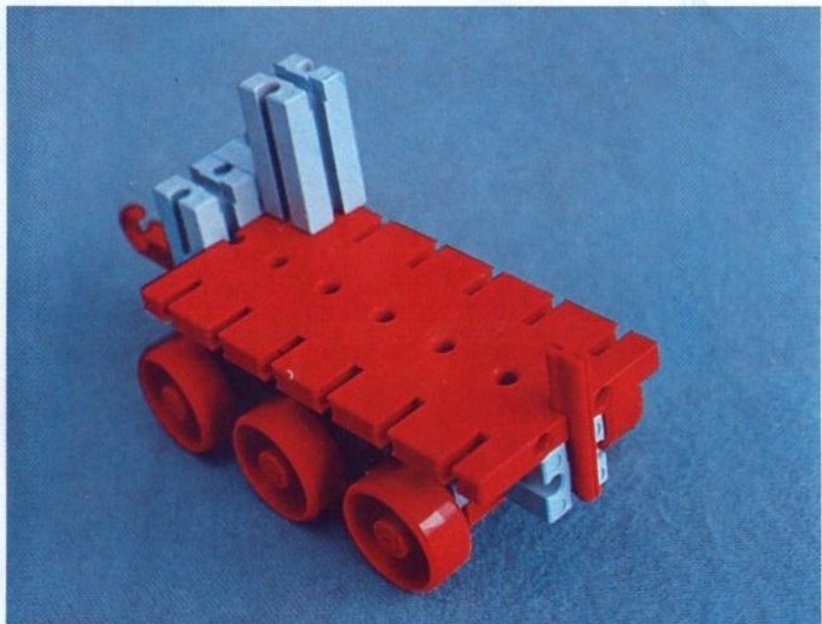

fischer[®]technik

Vorstufe ab 4 Jahre
from 4 years on
à partir de 4 ans
da 4 anni in poi
vanaf 4 jaar

100v

50v

1000v

25v

Wichtig

Alle Bauteile der fischertechnik Vorstufe-Kästen (25v, 50v, 100v, 1000v) können später mit den Bauteilen der fischertechnik Grund- und Ausbaukästen kombiniert werden.

Important

All parts of the preliminary kits (25v, 50v, 100v, 1000v) can later be used in combination with the parts of the basic and extension kits.

Important

Tous les éléments des boîtes fischertechnik 25v, 50v, 100v, et 1000v peuvent être combinés plus tard avec les pièces des boîtes de base et accessoires.