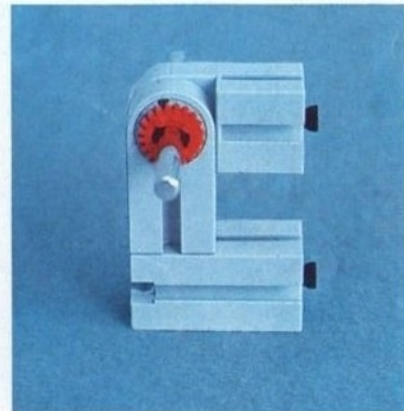

fischer[®]technik

Vorstufe ab 4 Jahre
from 4 years on
à partir de 4 ans
da 4 anni in poi
vanaf 4 jaar

100v

50v

1000v

25v

Wichtig

Alle Bauteile der fischertechnik Vorstufe-Kästen (25v, 50v, 100v, 1000v) können später mit den Bauteilen der fischertechnik Grund- und Ausbaukästen kombiniert werden.

Important

All parts of the preliminary kits (25v, 50v, 100v, 1000v) can later be used in combination with the parts of the basic and extension kits.

Important

Tous les éléments des boîtes fischertechnik 25v, 50v, 100v, et 1000v peuvent être combinés plus tard avec les pièces des boîtes de base et accessoires.