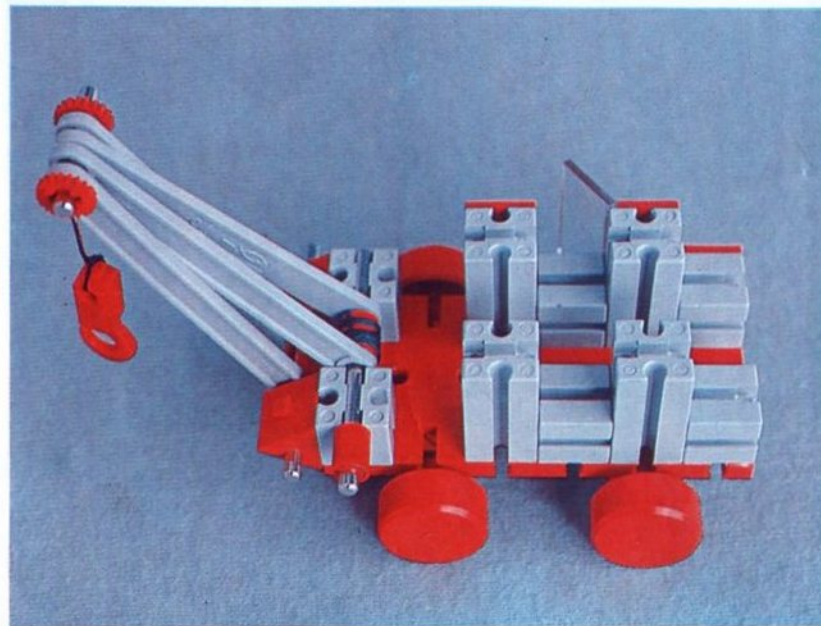

fischer[®]technik

Vorstufe ab 4 Jahre
from 4 years on
à partir de 4 ans
da 4 anni in poi
vanaf 4 jaar

100v

50v

1000v

25v

Wichtig

Alle Bauteile der fischertechnik Vorstufe-Kästen (25v, 50v, 100v, 1000v) können später mit den Bauteilen der fischertechnik Grund- und Ausbaukästen kombiniert werden.

Important

All parts of the preliminary kits (25v, 50v, 100v, 1000v) can later be used in combination with the parts of the basic and extension kits.

Important

Tous les éléments des boîtes fischertechnik 25v, 50v, 100v, et 1000v peuvent être combinés plus tard avec les pièces des boîtes de base et accessoires.

Importante

Tutti gli elementi del programma fischertechnik "primi passi" (25v, 50v, 100v, 1000v) possono essere combinati in seguito con gli elementi delle cassette base e di perfezionamento.

Belangryk

Alle bouwdeelen van de fischertechnik-voorprogramma-bouwdozen (25v, 50v, 100v, 1000v) kunnen later met de bouwdeelen van basis- en uitbreidingsdozen gekombineerd worden.