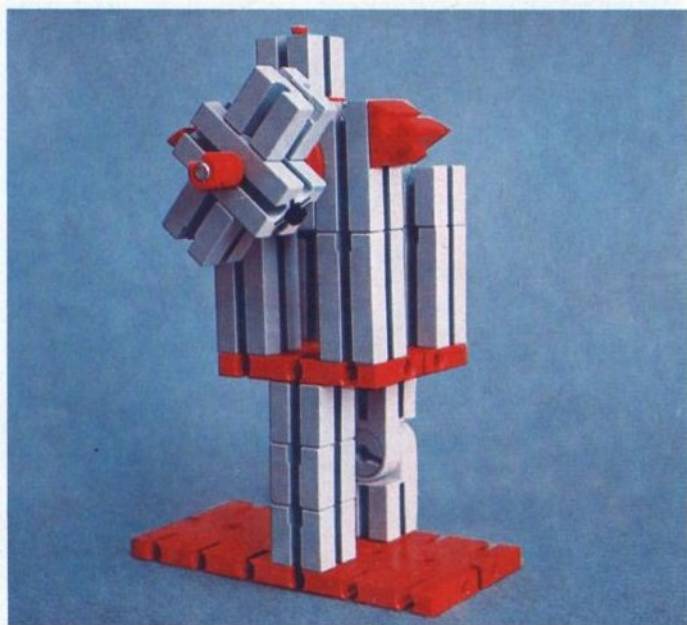

fischer[®]technik

Vorstufe ab 4 Jahre
from 4 years on
à partir de 4 ans
da 4 anni in poi
vanaf 4 jaar

100v

50v

1000v

25v

Wichtig

Alle Bauteile der fischertechnik Vorstufe-Kästen (25v, 50v, 100v, 1000v) können später mit den Bauteilen der fischertechnik Grund- und Ausbaukästen kombiniert werden.

Important

All parts of the preliminary kits (25v, 50v, 100v, 1000v) can later be used in combination with the parts of the basic and extension kits.

Important

Tous les éléments des boîtes fischertechnik 25v, 50v, 100v, et 1000v peuvent être combinés plus tard avec les pièces des boîtes de base et accessoires.