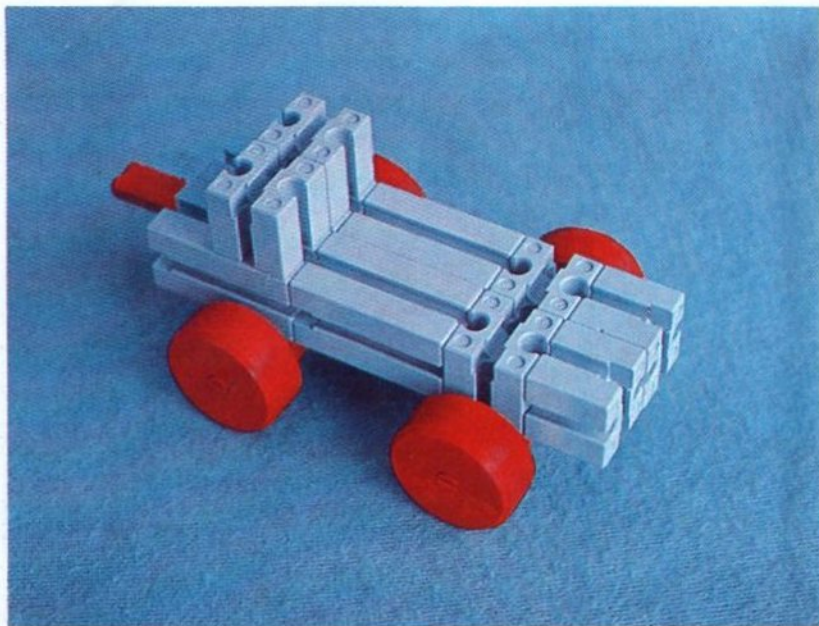

fischer[®]technik

Vorstufe ab 4 Jahre
from 4 years on
à partir de 4 ans
da 4 anni in poi
vanaf 4 jaar

100v

50v

1000v

25v

Wichtig

Alle Bauteile der fischertechnik Vorstufe-Kästen (25v, 50v, 100v, 1000v) können später mit den Bauteilen der fischertechnik Grund- und Ausbaukästen kombiniert werden.

Important

All parts of the preliminary kits (25v, 50v, 100v, 1000v) can later be used in combination with the parts of the basic and extension kits.

Important

Tous les éléments des boîtes fischertechnik 25v, 50v, 100v, et 1000v peuvent être combinés plus tard avec les pièces des boîtes de base et accessoires.