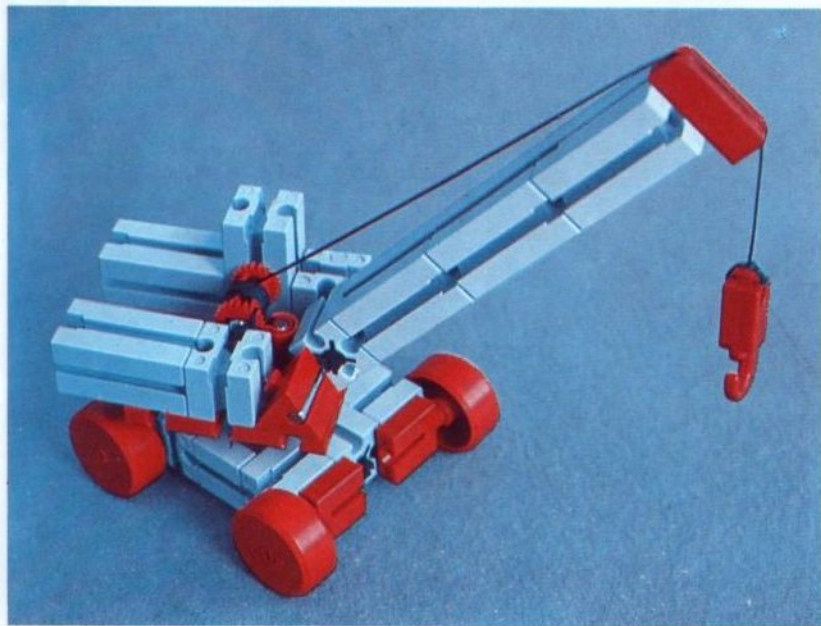

fischer[®]technik

Vorstufe ab 4 Jahre
from 4 years on
à partir de 4 ans
da 4 anni in poi
vanaf 4 jaar

100v

50v

1000v

25v

Wichtig

Alle Bauteile der fischertechnik Vorstufe-Kästen (25v, 50v, 100v, 1000v) können später mit den Bauteilen der fischertechnik Grund- und Ausbaukästen kombiniert werden.

Important

All parts of the preliminary kits (25v, 50v, 100v, 1000v) can later be used in combination with the parts of the basic and extension kits.

Important

Tous les éléments des boîtes fischertechnik 25v, 50v, 100v, et 1000v peuvent être combinés plus tard avec les pièces des boîtes de base et accessoires.