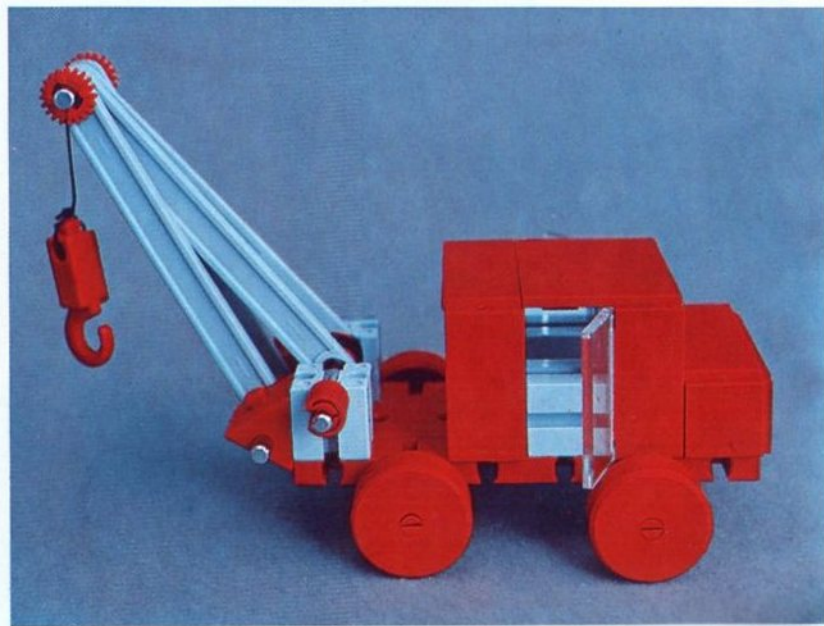

fischer[®]technik

Vorstufe ab 4 Jahre
from 4 years on
à partir de 4 ans
da 4 anni in poi
vanaf 4 jaar

100v

50v

1000v

25v

Wichtig

Alle Bauteile der fischertechnik Vorstufe-Kästen (25v, 50v, 100v, 1000v) können später mit den Bauteilen der fischertechnik Grund- und Ausbaukästen kombiniert werden.

Important

All parts of the preliminary kits (25v, 50v, 100v, 1000v) can later be used in combination with the parts of the basic and extension kits.

Important

Tous les éléments des boîtes fischertechnik 25v, 50v, 100v, et 1000v peuvent être combinés plus tard avec les pièces des boîtes de base et accessoires.