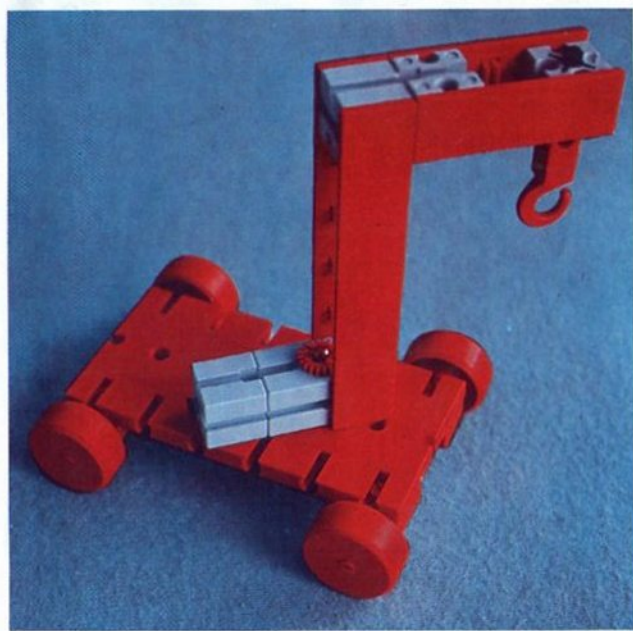

fischer[®]technik

Vorstufe ab 4 Jahre
from 4 years on
à partir de 4 ans
da 4 anni in poi
vanaf 4 jaar

100v

50v

1000v

25v

Wichtig

Alle Bauteile der fischertechnik Vorstufe-Kästen (25v, 50v, 100v, 1000v) können später mit den Bauteilen der fischertechnik Grund- und Ausbaukästen kombiniert werden.

Important

All parts of the preliminary kits (25v, 50v, 100v, 1000v) can later be used in combination with the parts of the basic and extension kits.

Important

Tous les éléments des boîtes fischertechnik 25v, 50v, 100v, et 1000v peuvent être combinés plus tard avec les pièces des boîtes de base et accessoires.

Importante

Tutti gli elementi del programma fischertechnik "primi passi" (25v, 50v, 100v, 1000v) possono essere combinati in seguito con gli elementi delle cassette base e di perfezionamento.

Belangryk

Alle bouwdeelen van de fischertechnik-voorprogramma-bouwdozen (25v, 50v, 100v, 1000v) kunnen later met de bouwdeelen van basis- en uitbreidingsdozen gekombineerd worden.