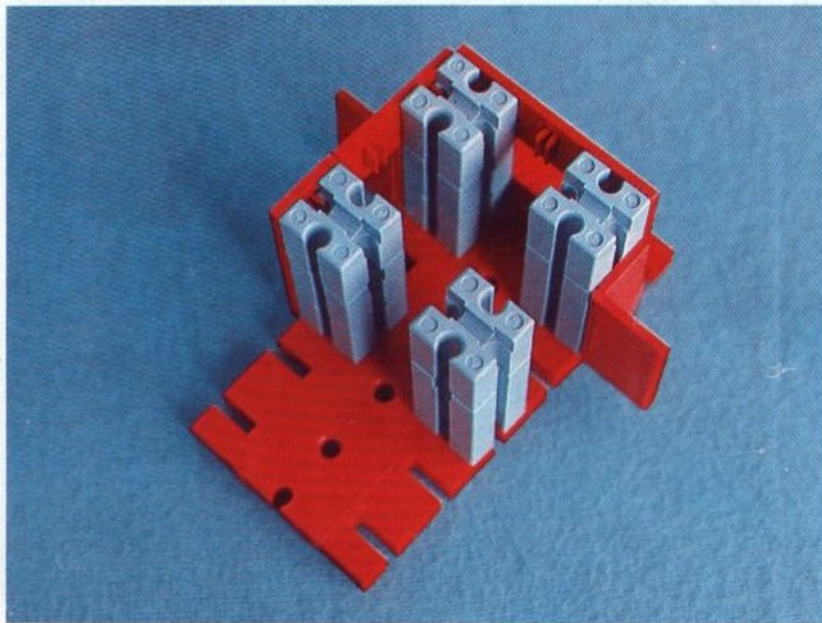

fischer[®]technik

Vorstufe ab 4 Jahre
from 4 years on
à partir de 4 ans
da 4 anni in poi
vanaf 4 jaar

100v

50v

1000v

25v

Wichtig

Alle Bauteile der fischertechnik Vorstufe-Kästen (25v, 50v, 100v, 1000v) können später mit den Bauteilen der fischertechnik Grund- und Ausbaukästen kombiniert werden.

Important

All parts of the preliminary kits (25v, 50v, 100v, 1000v) can later be used in combination with the parts of the basic and extension kits.

Important

Tous les éléments des boîtes fischertechnik 25v, 50v, 100v, et 1000v peuvent être combinés plus tard avec les pièces des boîtes de base et accessoires.

Importante

Tutti gli elementi del programma fischertechnik "primi passi" (25v, 50v, 100v, 1000v) possono essere combinati in seguito con gli elementi delle cassette base e di perfezionamento.

Belangryk

Alle bouwdeelen van de fischertechnik-voorprogramma-bouwdozen (25v, 50v, 100v, 1000v) kunnen later met de bouwdeelen van basis- en uitbreidingsdozen gekombineerd worden.