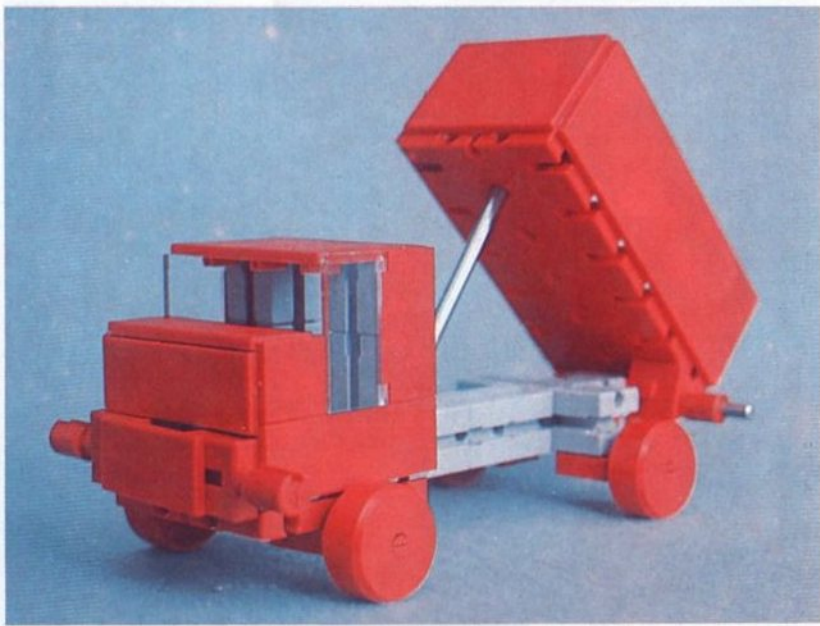

fischer[®]technik

Vorstufe ab 4 Jahre
from 4 years on
à partir de 4 ans
da 4 anni in poi
vanaf 4 jaar

100v

50v

1000v

25v

Wichtig

Alle Bauteile der fischertechnik Vorstufe-Kästen (25v, 50v, 100v, 1000v) können später mit den Bauteilen der fischertechnik Grund- und Ausbaukästen kombiniert werden.

Important

All parts of the preliminary kits (25v, 50v, 100v, 1000v) can later be used in combination with the parts of the basic and extension kits.

Important

Tous les éléments des boîtes fischertechnik 25v, 50v, 100v, et 1000v peuvent être combinés plus tard avec les pièces des boîtes de base et accessoires.