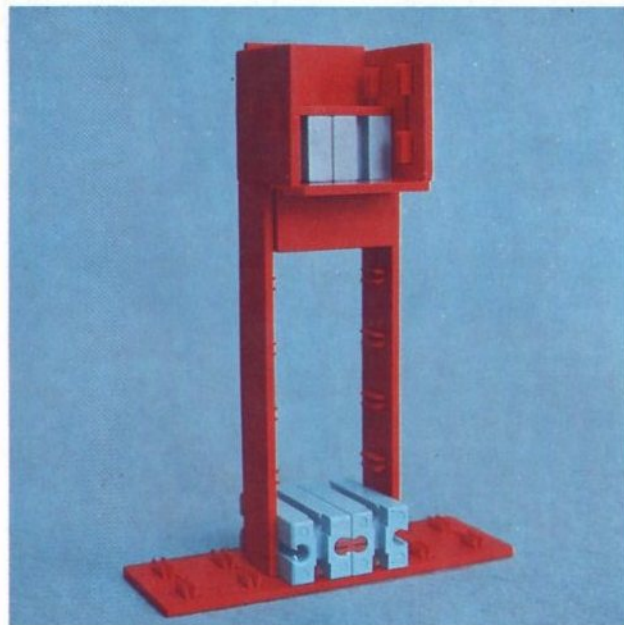

fischer[®]technik

Vorstufe ab 4 Jahre
from 4 years on
à partir de 4 ans
da 4 anni in poi
vanaf 4 jaar

100v

50v

1000v

25v

Wichtig

Alle Bauteile der fischertechnik Vorstufe-Kästen (25v, 50v, 100v, 1000v) können später mit den Bauteilen der fischertechnik Grund- und Ausbaukästen kombiniert werden.

Important

All parts of the preliminary kits (25v, 50v, 100v, 1000v) can later be used in combination with the parts of the basic and extension kits.

Important

Tous les éléments des boîtes fischertechnik 25v, 50v, 100v, et 1000v peuvent être combinés plus tard avec les pièces des boîtes de base et accessoires.

Importante

Tutti gli elementi del programma fischertechnik "primi passi" (25v, 50v, 100v, 1000v) possono essere combinati in seguito con gli elementi delle cassette base e di perfezionamento.

Belangryk

Alle bouwdeelen van de fischertechnik-voorprogramma-bouwdozen (25v, 50v, 100v, 1000v) kunnen later met de bouwdeelen van basis- en uitbreidingsdozen gekombineerd worden.

Der Kasten 1000v enthält die Bauteile von vier 100v Kästen. Ein ideales Spiel für mehrere Kinder. • The contents of kit 1000v are identical to 4 kits no. 100v. It is ideal for children playing in groups. • La boîte 1000v contient les pièces de construction de 4 boîtes 100v. Idéale pour les enfants qui jouent en groupe. • La cassetta 1000v contiene gli elementi di quattro cassette 100v. Questo assortimento è ideale per il lavoro di gruppo. • De bouwdoos 1000v bevat de bouwdeelen van vier 100v dozen. Hij is ideaal voor kinderen, die in een groep spelen.