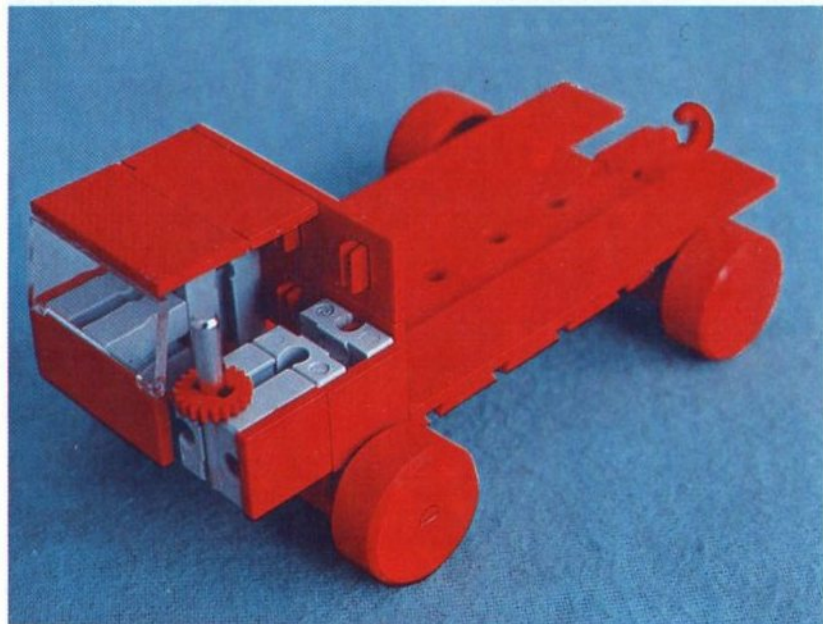

fischer[®]technik

Vorstufe ab 4 Jahre
from 4 years on
à partir de 4 ans
da 4 anni in poi
vanaf 4 jaar

100v

50v

1000v

25v

Wichtig

Alle Bauteile der fischertechnik Vorstufe-Kästen (25v, 50v, 100v, 1000v) können später mit den Bauteilen der fischertechnik Grund- und Ausbaukästen kombiniert werden.

Important

All parts of the preliminary kits (25v, 50v, 100v, 1000v) can later be used in combination with the parts of the basic and extension kits.

Important

Tous les éléments des boîtes fischertechnik 25v, 50v, 100v, et 1000v peuvent être combinés plus tard avec les pièces des boîtes de base et accessoires.