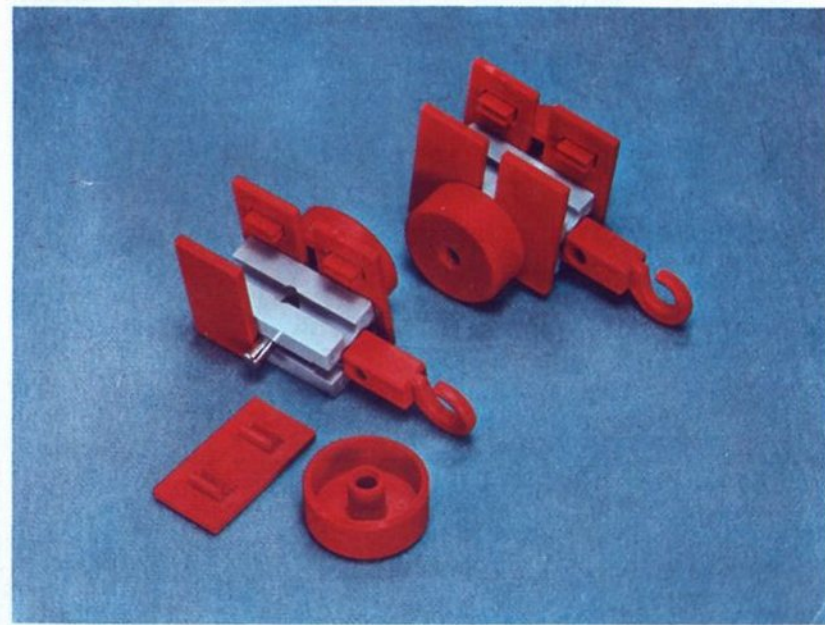

fischer[®]technik

Vorstufe ab 4 Jahre
from 4 years on
à partir de 4 ans
da 4 anni in poi
vanaf 4 jaar

100v

50v

1000v

25v

Wichtig

Alle Bauteile der fischertechnik Vorstufe-Kästen (25v, 50v, 100v, 1000v) können später mit den Bauteilen der fischertechnik Grund- und Ausbaukästen kombiniert werden.

Important

All parts of the preliminary kits (25v, 50v, 100v, 1000v) can later be used in combination with the parts of the basic and extension kits.

Important

Tous les éléments des boîtes fischertechnik 25v, 50v, 100v, et 1000v peuvent être combinés plus tard avec les pièces des boîtes de base et accessoires.