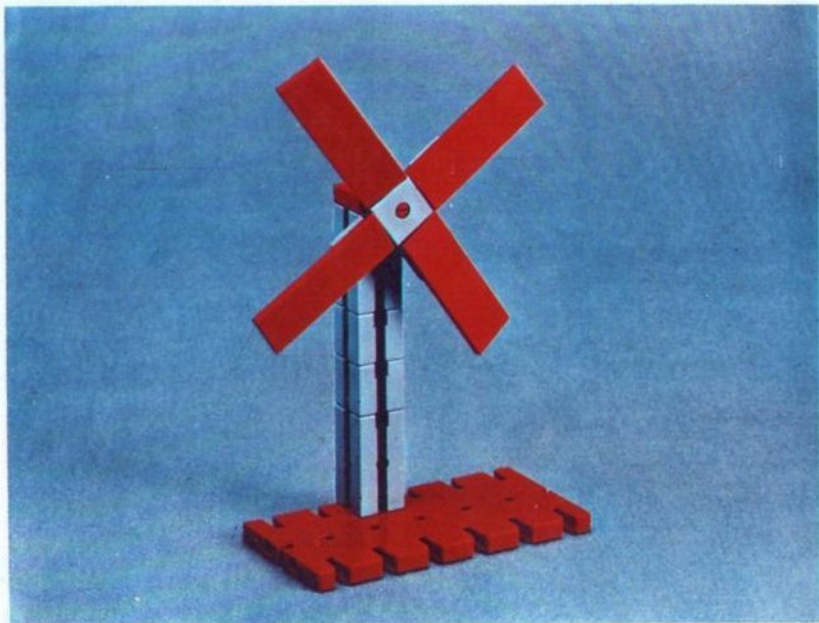

fischer[®]technik

Vorstufe ab 4 Jahre
from 4 years on
à partir de 4 ans
da 4 anni in poi
vanaf 4 jaar

100v

50v

1000v

25v

Wichtig

Alle Bauteile der fischertechnik Vorstufe-Kästen (25v, 50v, 100v, 1000v) können später mit den Bauteilen der fischertechnik Grund- und Ausbaukästen kombiniert werden.

Important

All parts of the preliminary kits (25v, 50v, 100v, 1000v) can later be used in combination with the parts of the basic and extension kits.

Important

Tous les éléments des boîtes fischertechnik 25v, 50v, 100v, et 1000v peuvent être combinés plus tard avec les pièces des boîtes de base et accessoires.