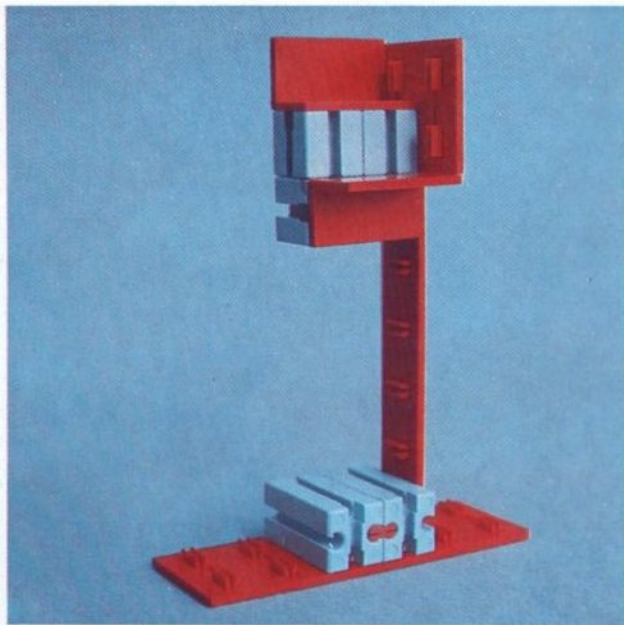

fischer[®]technik

Vorstufe ab 4 Jahre
from 4 years on
à partir de 4 ans
da 4 anni in poi
vanaf 4 jaar

100v

50v

1000v

25v

Wichtig

Alle Bauteile der fischertechnik Vorstufe-Kästen (25v, 50v, 100v, 1000v) können später mit den Bauteilen der fischertechnik Grund- und Ausbaukästen kombiniert werden.

Important

All parts of the preliminary kits (25v, 50v, 100v, 1000v) can later be used in combination with the parts of the basic and extension kits.

Important

Tous les éléments des boîtes fischertechnik 25v, 50v, 100v, et 1000v peuvent être combinés plus tard avec les pièces des boîtes de base et accessoires.

Der Kasten 1000v enthält die Bauteile von vier 100v Kästen. Ein ideales Spiel für mehrere Kinder. • The contents of kit 1000v are identical to 4 kits no. 100v. It is ideal for children playing in groups. • La boîte 1000v contient les pièces de construction de 4 boîtes 100v. Idéale pour les enfants qui jouent en groupe. • La cassetta 1000v contiene gli elementi di quattro cassette 100v. Questo assortimento è ideale per il lavoro di gruppo. • De bouwdoos 1000v bevat de bouwdeelen van vier 100v dozen. Hij is ideaal voor kinderen, die in een groep spelen.