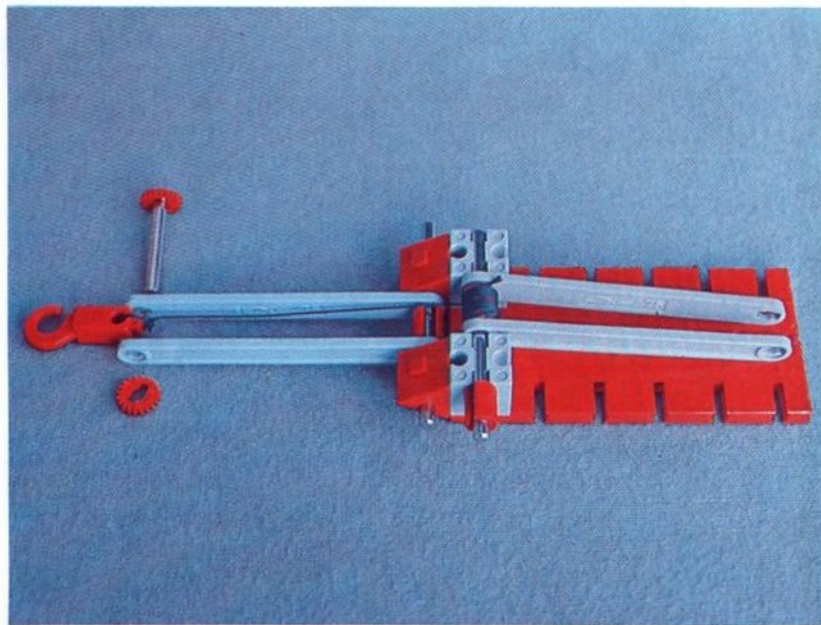

fischer[®]technik

Vorstufe ab 4 Jahre
from 4 years on
à partir de 4 ans
da 4 anni in poi
vanaf 4 jaar

100v

50v

1000v

25v

Wichtig

Alle Bauteile der fischertechnik Vorstufe-Kästen (25v, 50v, 100v, 1000v) können später mit den Bauteilen der fischertechnik Grund- und Ausbaukästen kombiniert werden.

Important

All parts of the preliminary kits (25v, 50v, 100v, 1000v) can later be used in combination with the parts of the basic and extension kits.

Important

Tous les éléments des boîtes fischertechnik 25v, 50v, 100v, et 1000v peuvent être combinés plus tard avec les pièces des boîtes de base et accessoires.