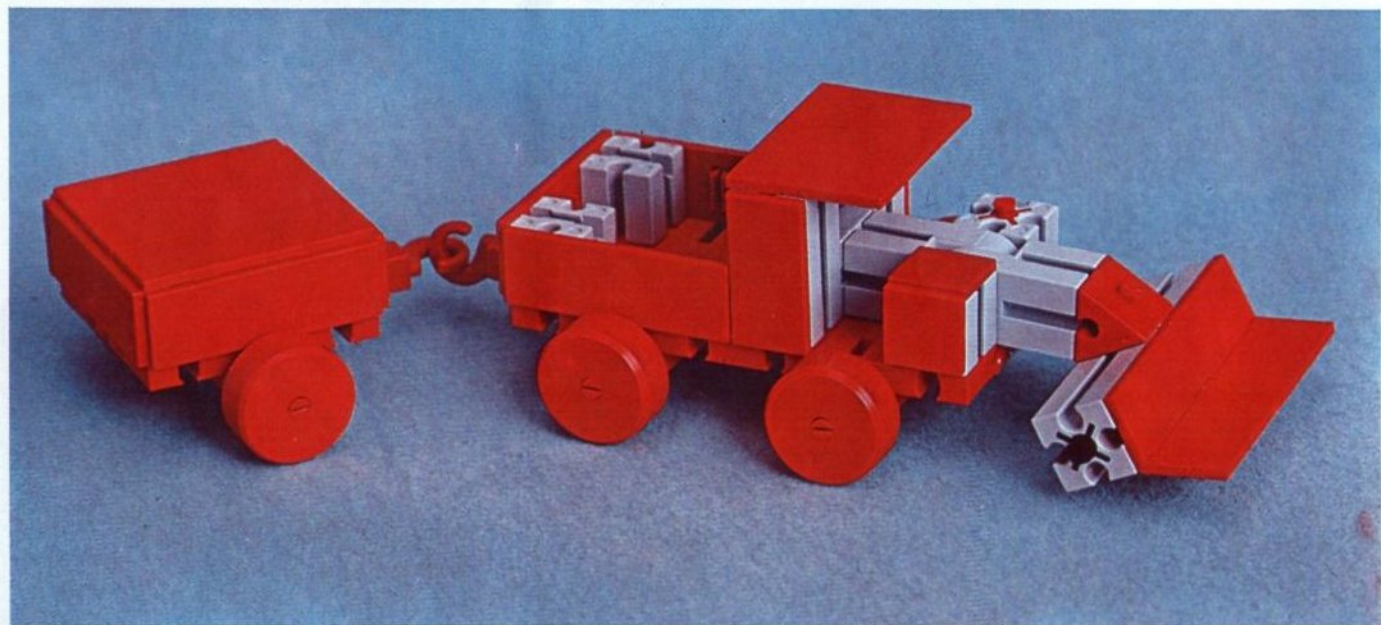

fischer[®]technik

Vorstufe ab 4 Jahre
from 4 years on
à partir de 4 ans
da 4 anni in poi
vanaf 4 jaar

100v

50v

1000v

25v

Wichtig

Alle Bauteile der fischertechnik Vorstufe-Kästen (25v, 50v, 100v, 1000v) können später mit den Bauteilen der fischertechnik Grund- und Ausbaukästen kombiniert werden.

Important

All parts of the preliminary kits (25v, 50v, 100v, 1000v) can later be used in combination with the parts of the basic and extension kits.

Important

Tous les éléments des boîtes fischertechnik 25v, 50v, 100v, et 1000v peuvent être combinés plus tard avec les pièces des boîtes de base et accessoires.