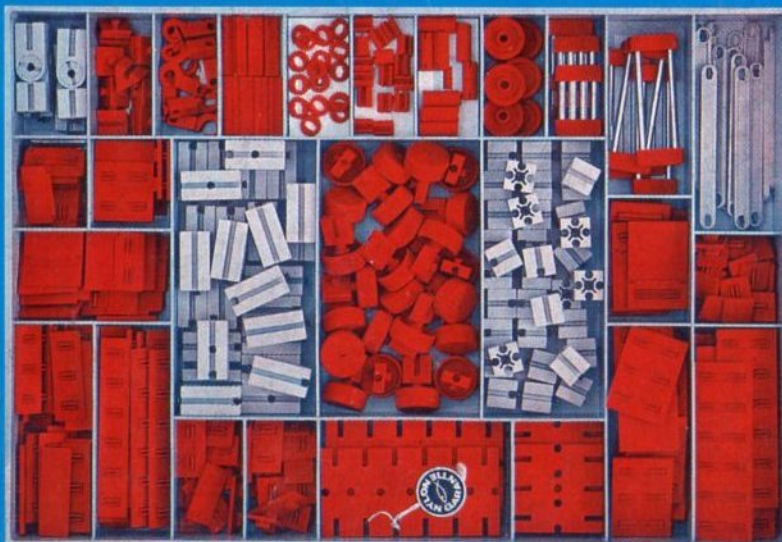

fischer[®]technik

Vorstufe ab 4 Jahre
from 4 years on
à partir de 4 ans
da 4 anni in poi
vanaf 4 jaar

100v

50v

1000v

25v

Wichtig

Alle Bauteile der fischertechnik Vorstufe-Kästen (25v, 50v, 100v, 1000v) können später mit den Bauteilen der fischertechnik Grund- und Ausbaukästen kombiniert werden.

Important

All parts of the preliminary kits (25v, 50v, 100v, 1000v) can later be used in combination with the parts of the basic and extension kits.

Important

Tous les éléments des boîtes fischertechnik 25v, 50v, 100v, et 1000v peuvent être combinés plus tard avec les pièces des boîtes de base et accessoires.

Importante

Tutti gli elementi del programma fischertechnik "primi passi" (25v, 50v, 100v, 1000v) possono essere combinati in seguito con gli elementi delle cassette base e di perfezionamento.

Belangryk

Alle bouwdeelen van de fischertechnik-voorprogramma-bouwdozen (25v, 50v, 100v, 1000v) kunnen later met de bouwdeelen van basis- en uitbreidingsdozen gekombineerd worden.