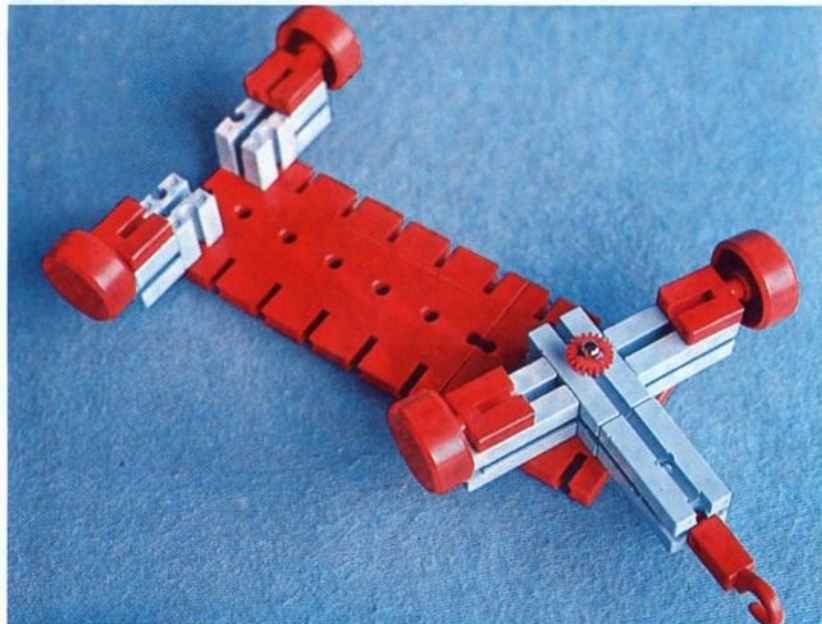

fischer[®]technik

Vorstufe ab 4 Jahre
from 4 years on
à partir de 4 ans
da 4 anni in poi
vanaf 4 jaar

100v

50v

1000v

25v

Wichtig

Alle Bauteile der fischertechnik Vorstufe-Kästen (25v, 50v, 100v, 1000v) können später mit den Bauteilen der fischertechnik Grund- und Ausbaukästen kombiniert werden.

Important

All parts of the preliminary kits (25v, 50v, 100v, 1000v) can later be used in combination with the parts of the basic and extension kits.

Important

Tous les éléments des boîtes fischertechnik 25v, 50v, 100v, et 1000v peuvent être combinés plus tard avec les pièces des boîtes de base et accessoires.

Importante

Tutti gli elementi del programma fischertechnik "primi passi" (25v, 50v, 100v, 1000v) possono essere combinati in seguito con gli elementi delle cassette base e di perfezionamento.

Belangryk

Alle bouwdeelen van de fischertechnik-voorprogramma-bouwdozen (25v, 50v, 100v, 1000v) kunnen later met de bouwdeelen van basis- en uitbreidingsdozen gekombineerd worden.

Der Kasten 1000v enthält die Bauteile von vier 100v Kästen. Ein ideales Spiel für mehrere Kinder. • The contents of kit 1000v are identical to 4 kits no. 100v. It is ideal for children playing in groups. • La boîte 1000v contient les pièces de construction de 4 boîtes 100v. Idéale pour les enfants qui jouent en groupe. • La cassetta 1000v contiene gli elementi di quattro cassette 100v. Questo assortimento è ideale per il lavoro di gruppo. • De bouwdoos 1000v bevat de bouwdeelen van vier 100v dozen. Hij is ideaal voor kinderen, die in een groep spelen.