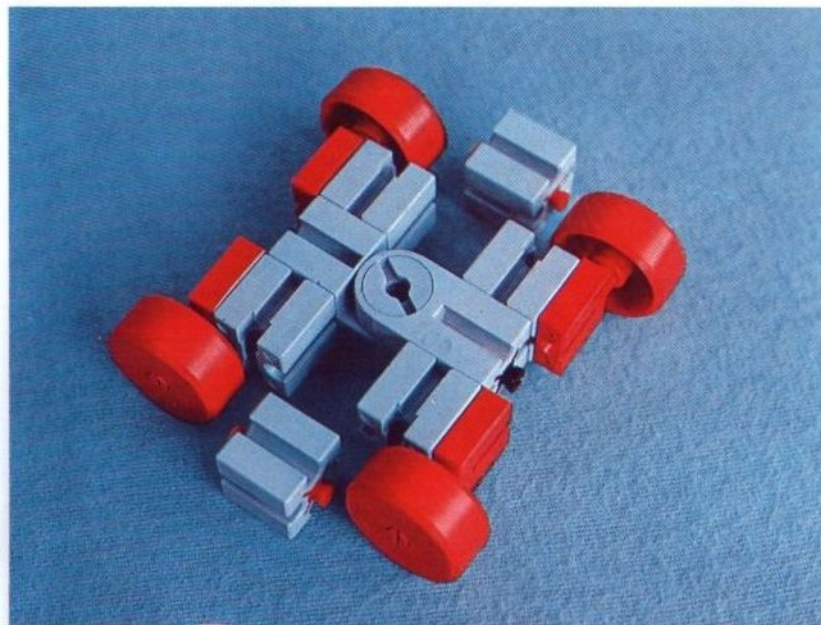

fischer[®]technik

Vorstufe ab 4 Jahre
from 4 years on
à partir de 4 ans
da 4 anni in poi
vanaf 4 jaar

100v

50v

1000v

25v

Wichtig

Alle Bauteile der fischertechnik Vorstufe-Kästen (25v, 50v, 100v, 1000v) können später mit den Bauteilen der fischertechnik Grund- und Ausbaukästen kombiniert werden.

Important

All parts of the preliminary kits (25v, 50v, 100v, 1000v) can later be used in combination with the parts of the basic and extension kits.

Important

Tous les éléments des boîtes fischertechnik 25v, 50v, 100v, et 1000v peuvent être combinés plus tard avec les pièces des boîtes de base et accessoires.

Importante

Tutti gli elementi del programma fischertechnik "primi passi" (25v, 50v, 100v, 1000v) possono essere combinati in seguito con gli elementi delle cassette base e di perfezionamento.

Belangryk

Alle bouwdeelen van de fischertechnik-voorprogramma-bouwdozen (25v, 50v, 100v, 1000v) kunnen later met de bouwdeelen van basis- en uitbreidingsdozen gekombineerd worden.