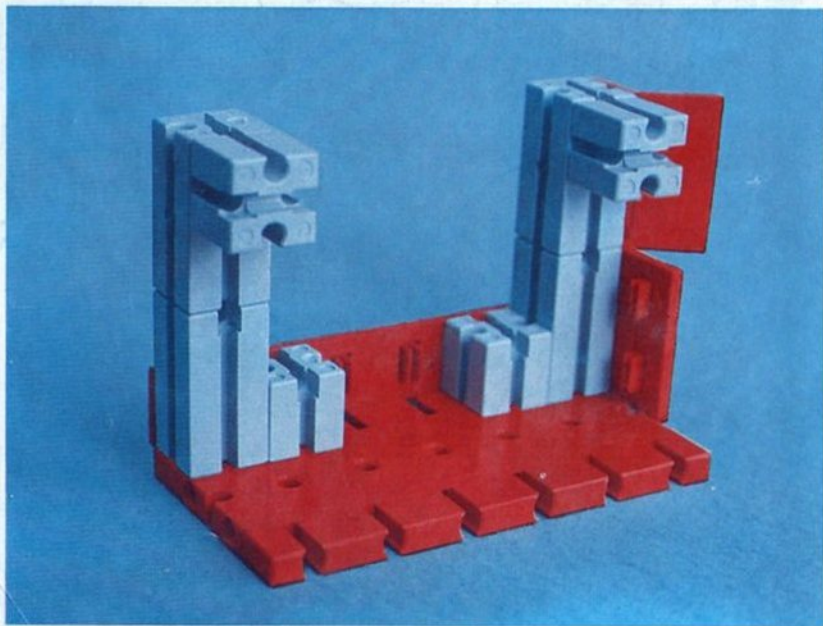

fischer[®]technik

Vorstufe ab 4 Jahre
from 4 years on
à partir de 4 ans
da 4 anni in poi
vanaf 4 jaar

100v

50v

1000v

25v

Wichtig

Alle Bauteile der fischertechnik Vorstufe-Kästen (25v, 50v, 100v, 1000v) können später mit den Bauteilen der fischertechnik Grund- und Ausbaukästen kombiniert werden.

Important

All parts of the preliminary kits (25v, 50v, 100v, 1000v) can later be used in combination with the parts of the basic and extension kits.

Important

Tous les éléments des boîtes fischertechnik 25v, 50v, 100v, et 1000v peuvent être combinés plus tard avec les pièces des boîtes de base et accessoires.