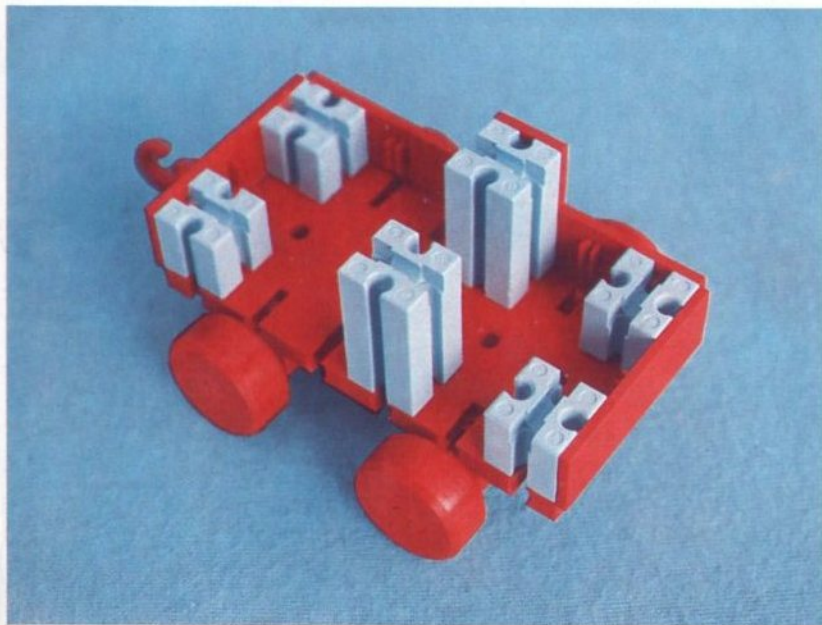

fischer[®]technik

Vorstufe ab 4 Jahre
from 4 years on
à partir de 4 ans
da 4 anni in poi
vanaf 4 jaar

100v

50v

1000v

25v

Wichtig

Alle Bauteile der fischertechnik Vorstufe-Kästen (25v, 50v, 100v, 1000v) können später mit den Bauteilen der fischertechnik Grund- und Ausbaukästen kombiniert werden.

Important

All parts of the preliminary kits (25v, 50v, 100v, 1000v) can later be used in combination with the parts of the basic and extension kits.

Important

Tous les éléments des boîtes fischertechnik 25v, 50v, 100v, et 1000v peuvent être combinés plus tard avec les pièces des boîtes de base et accessoires.

Importante

Tutti gli elementi del programma fischertechnik "primi passi" (25v, 50v, 100v, 1000v) possono essere combinati in seguito con gli elementi delle cassette base e di perfezionamento.

Belangryk

Alle bouwdeelen van de fischertechnik-voorprogramma-bouwdozen (25v, 50v, 100v, 1000v) kunnen later met de bouwdeelen van basis- en uitbreidingsdozen gekombineerd worden.