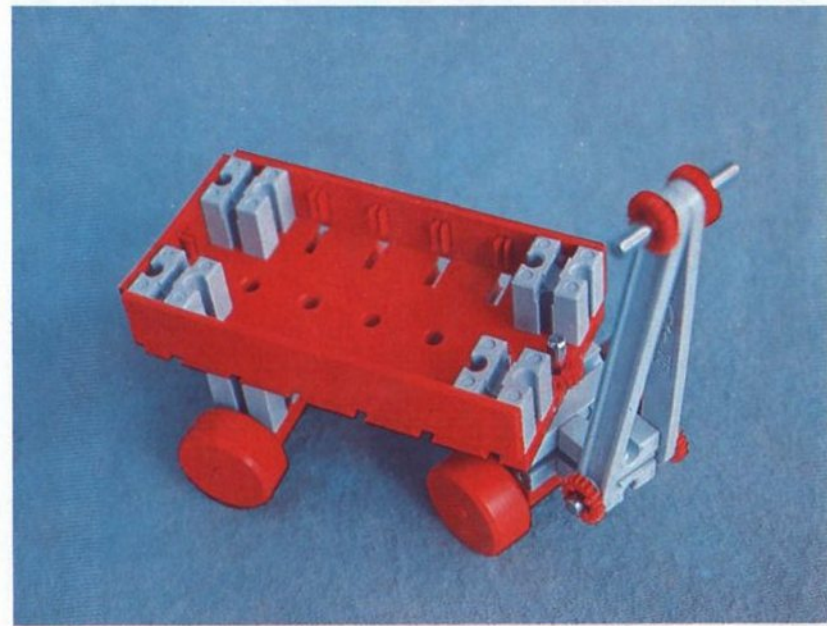

fischer[®]technik

Vorstufe ab 4 Jahre
from 4 years on
à partir de 4 ans
da 4 anni in poi
vanaf 4 jaar

100v

50v

1000v

25v

Wichtig

Alle Bauteile der fischertechnik Vorstufe-Kästen (25v, 50v, 100v, 1000v) können später mit den Bauteilen der fischertechnik Grund- und Ausbaukästen kombiniert werden.

Important

All parts of the preliminary kits (25v, 50v, 100v, 1000v) can later be used in combination with the parts of the basic and extension kits.

Important

Tous les éléments des boîtes fischertechnik 25v, 50v, 100v, et 1000v peuvent être combinés plus tard avec les pièces des boîtes de base et accessoires.