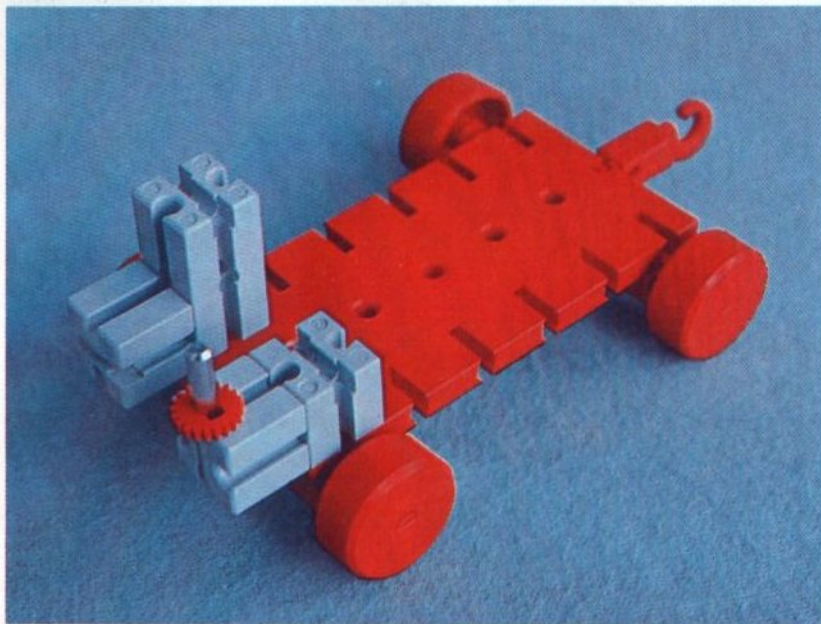

fischer[®]technik

Vorstufe ab 4 Jahre
from 4 years on
à partir de 4 ans
da 4 anni in poi
vanaf 4 jaar

100v

50v

1000v

25v

Wichtig

Alle Bauteile der fischertechnik Vorstufe-Kästen (25v, 50v, 100v, 1000v) können später mit den Bauteilen der fischertechnik Grund- und Ausbaukästen kombiniert werden.

Important

All parts of the preliminary kits (25v, 50v, 100v, 1000v) can later be used in combination with the parts of the basic and extension kits.

Important

Tous les éléments des boîtes fischertechnik 25v, 50v, 100v, et 1000v peuvent être combinés plus tard avec les pièces des boîtes de base et accessoires.