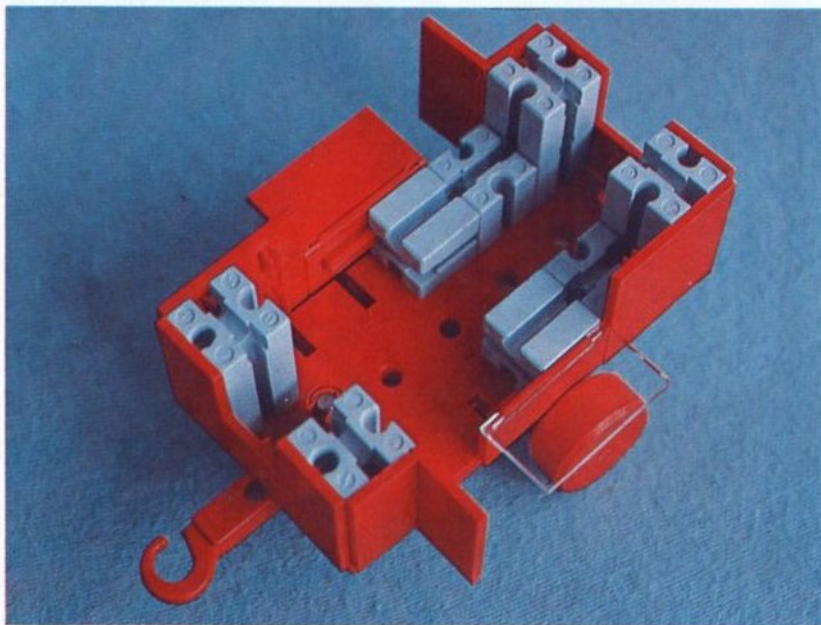

fischer[®]technik

Vorstufe ab 4 Jahre
from 4 years on
à partir de 4 ans
da 4 anni in poi
vanaf 4 jaar

100v

50v

1000v

25v

Wichtig

Alle Bauteile der fischertechnik Vorstufe-Kästen (25v, 50v, 100v, 1000v) können später mit den Bauteilen der fischertechnik Grund- und Ausbaukästen kombiniert werden.

Important

All parts of the preliminary kits (25v, 50v, 100v, 1000v) can later be used in combination with the parts of the basic and extension kits.

Important

Tous les éléments des boîtes fischertechnik 25v, 50v, 100v, et 1000v peuvent être combinés plus tard avec les pièces des boîtes de base et accessoires.

Importante

Tutti gli elementi del programma fischertechnik "primi passi" (25v, 50v, 100v, 1000v) possono essere combinati in seguito con gli elementi delle cassette base e di perfezionamento.

Belangryk

Alle bouwdeelen van de fischertechnik-voorprogramma-bouwdozen (25v, 50v, 100v, 1000v) kunnen later met de bouwdeelen van basis- en uitbreidingsdozen gekombineerd worden.