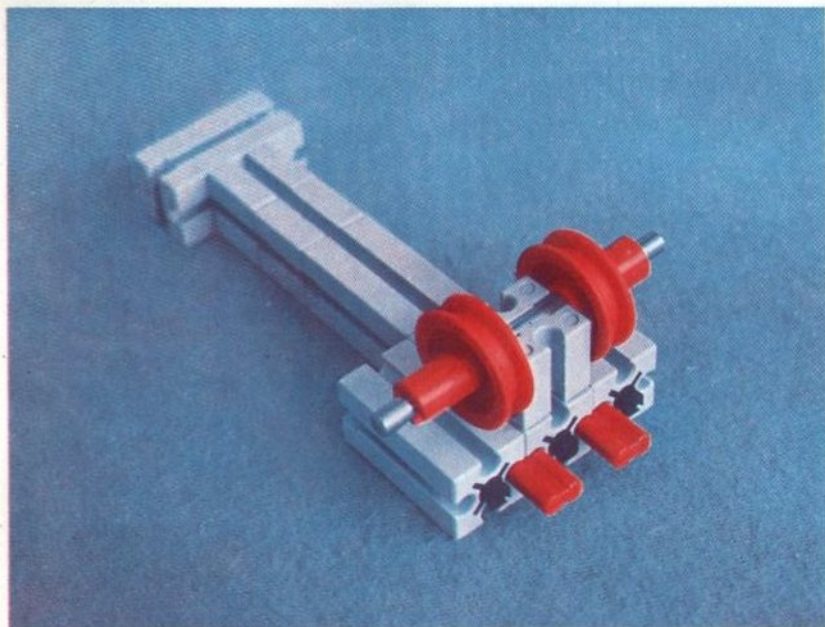

fischer[®]technik

Vorstufe ab 4 Jahre
from 4 years on
à partir de 4 ans
da 4 anni in poi
vanaf 4 jaar

100v

50v

1000v

25v

Wichtig

Alle Bauteile der fischertechnik Vorstufe-Kästen (25v, 50v, 100v, 1000v) können später mit den Bauteilen der fischertechnik Grund- und Ausbaukästen kombiniert werden.

Important

All parts of the preliminary kits (25v, 50v, 100v, 1000v) can later be used in combination with the parts of the basic and extension kits.

Important

Tous les éléments des boîtes fischertechnik 25v, 50v, 100v, et 1000v peuvent être combinés plus tard avec les pièces des boîtes de base et accessoires.

Importante

Tutti gli elementi del programma fischertechnik "primi passi" (25v, 50v, 100v, 1000v) possono essere combinati in seguito con gli elementi delle cassette base e di perfezionamento.

Belangryk

Alle bouwdeelen van de fischertechnik-voorprogramma-bouwdozen (25v, 50v, 100v, 1000v) kunnen later met de bouwdeelen van basis- en uitbreidingsdozen gekombineerd worden.