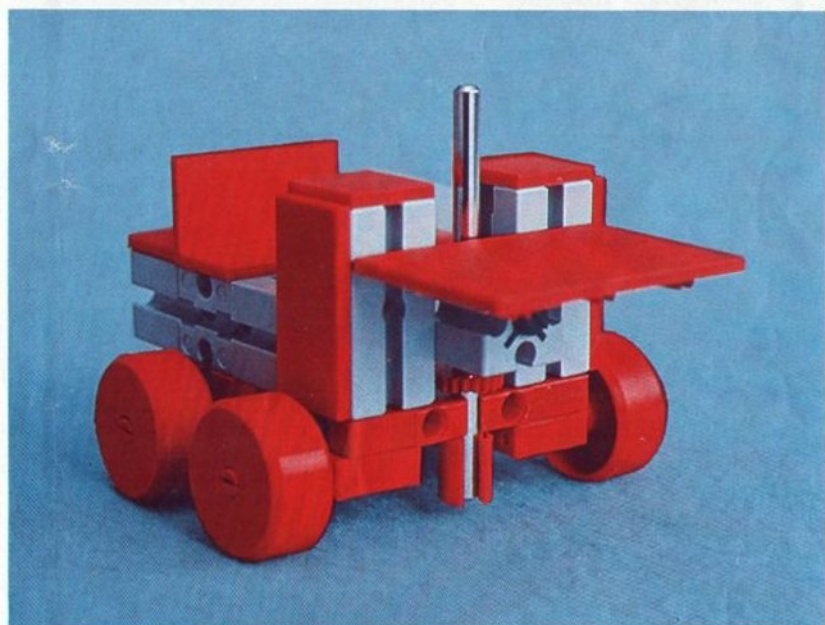

fischer[®]technik

Vorstufe ab 4 Jahre
from 4 years on
à partir de 4 ans
da 4 anni in poi
vanaf 4 jaar

100v

50v

1000v

25v

Wichtig

Alle Bauteile der fischertechnik Vorstufe-Kästen (25v, 50v, 100v, 1000v) können später mit den Bauteilen der fischertechnik Grund- und Ausbaukästen kombiniert werden.

Important

All parts of the preliminary kits (25v, 50v, 100v, 1000v) can later be used in combination with the parts of the basic and extension kits.

Important

Tous les éléments des boîtes fischertechnik 25v, 50v, 100v, et 1000v peuvent être combinés plus tard avec les pièces des boîtes de base et accessoires.

Importante

Tutti gli elementi del programma fischertechnik "primi passi" (25v, 50v, 100v, 1000v) possono essere combinati in seguito con gli elementi delle cassette base e di perfezionamento.

Belangryk

Alle bouwdeelen van de fischertechnik-voorprogramma-bouwdozen (25v, 50v, 100v, 1000v) kunnen later met de bouwdeelen van basis- en uitbreidingsdozen gekombineerd worden.