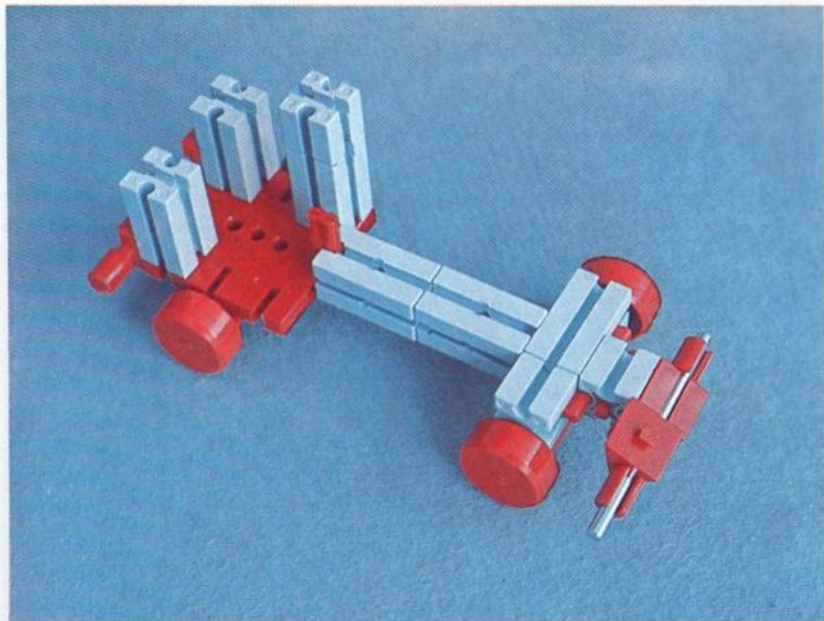

fischer[®]technik

Vorstufe ab 4 Jahre
from 4 years on
à partir de 4 ans
da 4 anni in poi
vanaf 4 jaar

100v

50v

1000v

25v

Wichtig

Alle Bauteile der fischertechnik Vorstufe-Kästen (25v, 50v, 100v, 1000v) können später mit den Bauteilen der fischertechnik Grund- und Ausbaukästen kombiniert werden.

Important

All parts of the preliminary kits (25v, 50v, 100v, 1000v) can later be used in combination with the parts of the basic and extension kits.

Important

Tous les éléments des boîtes fischertechnik 25v, 50v, 100v, et 1000v peuvent être combinés plus tard avec les pièces des boîtes de base et accessoires.

Importante

Tutti gli elementi del programma fischertechnik "primi passi" (25v, 50v, 100v, 1000v) possono essere combinati in seguito con gli elementi delle cassette base e di perfezionamento.

Belangryk

Alle bouwdeelen van de fischertechnik-voorprogramma-bouwdozen (25v, 50v, 100v, 1000v) kunnen later met de bouwdeelen van basis- en uitbreidingsdozen gekombineerd worden.