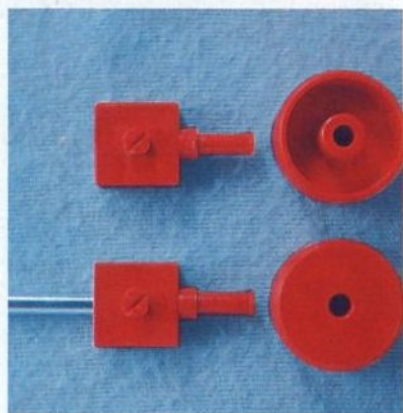

fischer[®]technik

Vorstufe ab 4 Jahre
from 4 years on
à partir de 4 ans
da 4 anni in poi
vanaf 4 jaar

100v

50v

1000v

25v

Wichtig

Alle Bauteile der fischertechnik Vorstufe-Kästen (25v, 50v, 100v, 1000v) können später mit den Bauteilen der fischertechnik Grund- und Ausbaukästen kombiniert werden.

Important

All parts of the preliminary kits (25v, 50v, 100v, 1000v) can later be used in combination with the parts of the basic and extension kits.

Important

Tous les éléments des boîtes fischertechnik 25v, 50v, 100v, et 1000v peuvent être combinés plus tard avec les pièces des boîtes de base et accessoires.

Importante

Tutti gli elementi del programma fischertechnik "primi passi" (25v, 50v, 100v, 1000v) possono essere combinati in seguito con gli elementi delle cassette base e di perfezionamento.

Belangryk

Alle bouwdeelen van de fischertechnik-voorprogramma-bouwdozen (25v, 50v, 100v, 1000v) kunnen later met de bouwdeelen van basis- en uitbreidingsdozen gekombineerd worden.