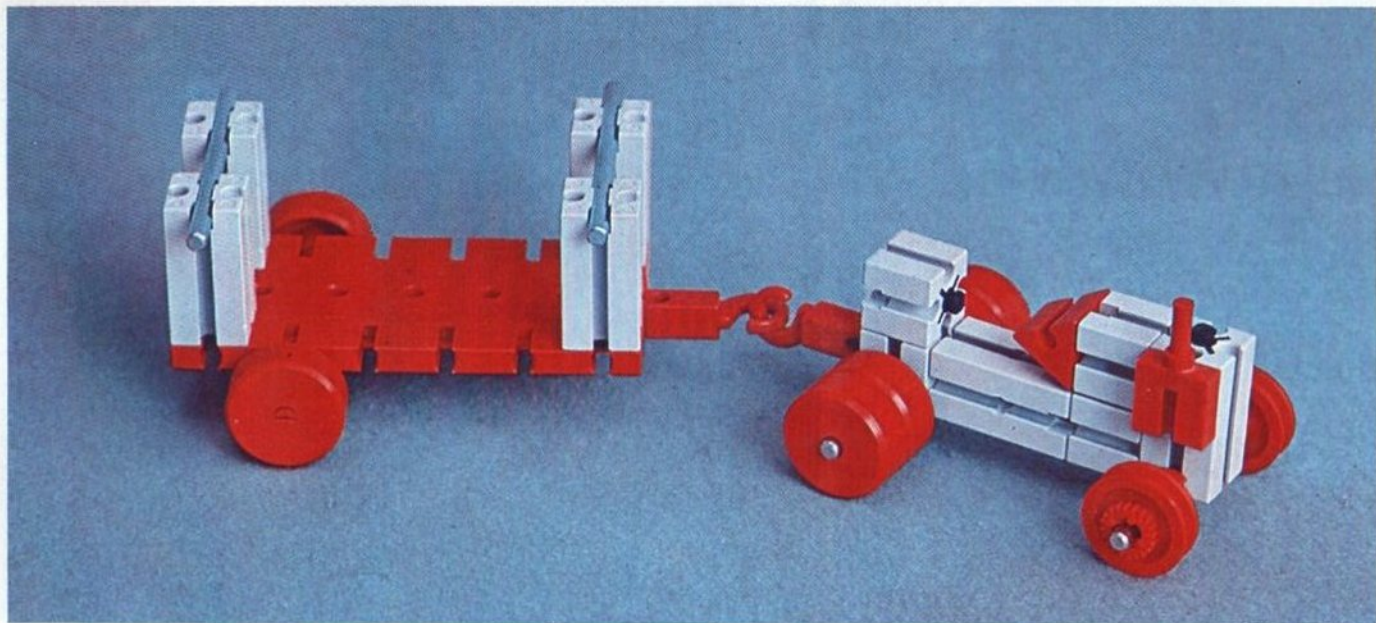

fischer[®]technik

Vorstufe ab 4 Jahre
from 4 years on
à partir de 4 ans
da 4 anni in poi
vanaf 4 jaar

100v

50v

1000v

25v

Wichtig

Alle Bauteile der fischertechnik Vorstufe-Kästen (25v, 50v, 100v, 1000v) können später mit den Bauteilen der fischertechnik Grund- und Ausbaukästen kombiniert werden.

Important

All parts of the preliminary kits (25v, 50v, 100v, 1000v) can later be used in combination with the parts of the basic and extension kits.

Important

Tous les éléments des boîtes fischertechnik 25v, 50v, 100v, et 1000v peuvent être combinés plus tard avec les pièces des boîtes de base et accessoires.