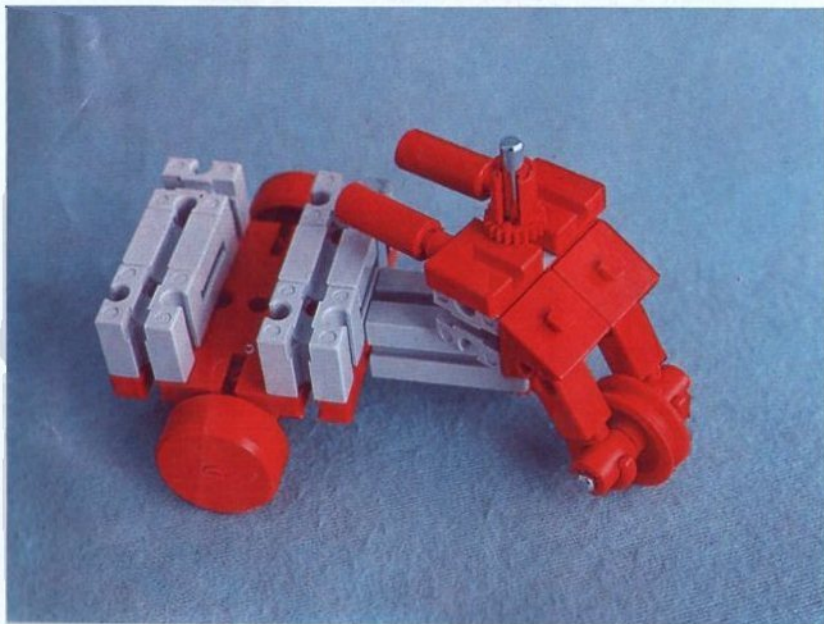

fischer[®]technik

Vorstufe ab 4 Jahre
from 4 years on
à partir de 4 ans
da 4 anni in poi
vanaf 4 jaar

100v

50v

1000v

25v

Wichtig

Alle Bauteile der fischertechnik Vorstufe-Kästen (25v, 50v, 100v, 1000v) können später mit den Bauteilen der fischertechnik Grund- und Ausbaukästen kombiniert werden.

Important

All parts of the preliminary kits (25v, 50v, 100v, 1000v) can later be used in combination with the parts of the basic and extension kits.

Important

Tous les éléments des boîtes fischertechnik 25v, 50v, 100v, et 1000v peuvent être combinés plus tard avec les pièces des boîtes de base et accessoires.