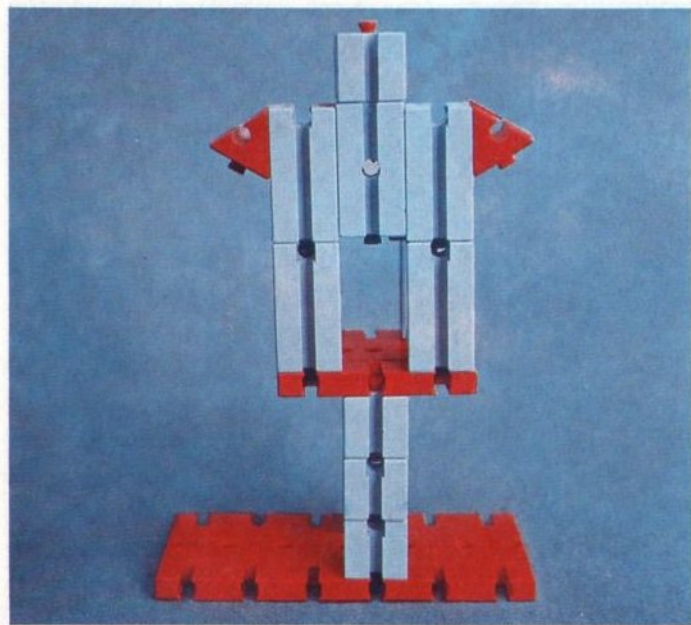

fischer[®]technik

Vorstufe ab 4 Jahre
from 4 years on
à partir de 4 ans
da 4 anni in poi
vanaf 4 jaar

100v

50v

1000v

25v

Wichtig

Alle Bauteile der fischertechnik Vorstufe-Kästen (25v, 50v, 100v, 1000v) können später mit den Bauteilen der fischertechnik Grund- und Ausbaukästen kombiniert werden.

Important

All parts of the preliminary kits (25v, 50v, 100v, 1000v) can later be used in combination with the parts of the basic and extension kits.

Important

Tous les éléments des boîtes fischertechnik 25v, 50v, 100v, et 1000v peuvent être combinés plus tard avec les pièces des boîtes de base et accessoires.