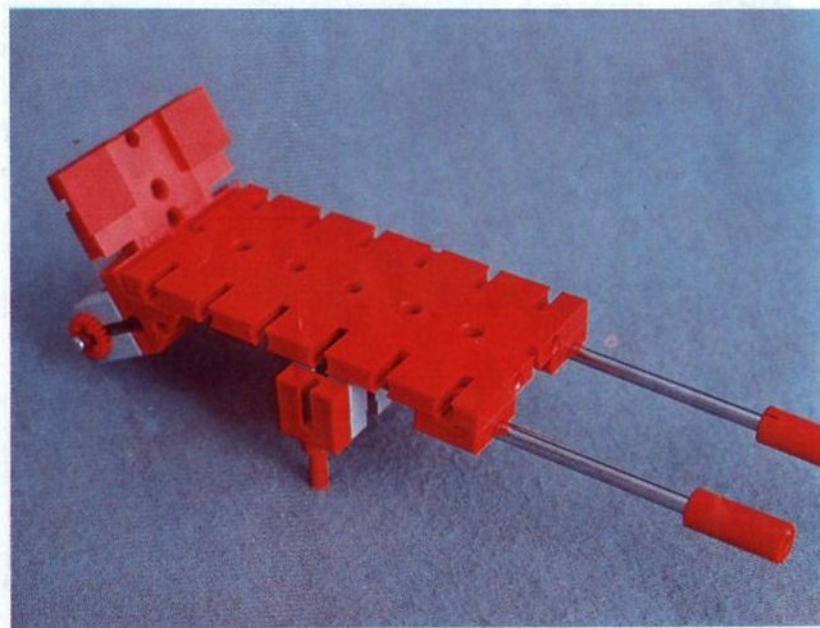

fischer[®]technik

Vorstufe ab 4 Jahre
from 4 years on
à partir de 4 ans
da 4 anni in poi
vanaf 4 jaar

100v

50v

1000v

25v

Wichtig

Alle Bauteile der fischertechnik Vorstufe-Kästen (25v, 50v, 100v, 1000v) können später mit den Bauteilen der fischertechnik Grund- und Ausbaukästen kombiniert werden.

Important

All parts of the preliminary kits (25v, 50v, 100v, 1000v) can later be used in combination with the parts of the basic and extension kits.

Important

Tous les éléments des boîtes fischertechnik 25v, 50v, 100v, et 1000v peuvent être combinés plus tard avec les pièces des boîtes de base et accessoires.

Importante

Tutti gli elementi del programma fischertechnik "primi passi" (25v, 50v, 100v, 1000v) possono essere combinati in seguito con gli elementi delle cassette base e di perfezionamento.

Belangryk

Alle bouwdeelen van de fischertechnik-voorprogramma-bouwdozen (25v, 50v, 100v, 1000v) kunnen later met de bouwdeelen van basis- en uitbreidingsdozen gekombineerd worden.

Der Kasten 1000v enthält die Bauteile von vier 100v Kästen. Ein ideales Spiel für mehrere Kinder. • The contents of kit 1000v are identical to 4 kits no. 100v. It is ideal for children playing in groups. • La boîte 1000v contient les pièces de construction de 4 boîtes 100v. Idéale pour les enfants qui jouent en groupe. • La cassetta 1000v contiene gli elementi di quattro cassette 100v. Questo assortimento è ideale per il lavoro di gruppo. • De bouwdoos 1000v bevat de bouwdeelen van vier 100v dozen. Hij is ideaal voor kinderen, die in een groep spelen.