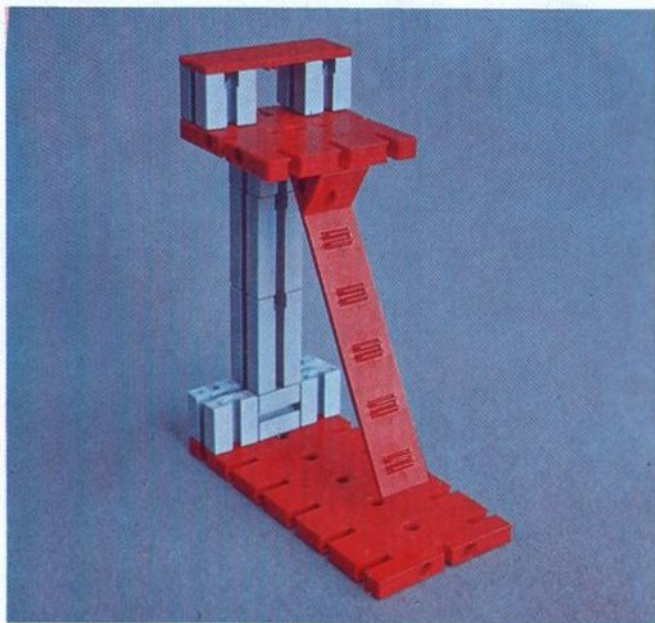

fischer[®]technik

Vorstufe ab 4 Jahre
from 4 years on
à partir de 4 ans
da 4 anni in poi
vanaf 4 jaar

100v

50v

1000v

25v

Wichtig

Alle Bauteile der fischertechnik Vorstufe-Kästen (25v, 50v, 100v, 1000v) können später mit den Bauteilen der fischertechnik Grund- und Ausbaukästen kombiniert werden.

Important

All parts of the preliminary kits (25v, 50v, 100v, 1000v) can later be used in combination with the parts of the basic and extension kits.

Important

Tous les éléments des boîtes fischertechnik 25v, 50v, 100v, et 1000v peuvent être combinés plus tard avec les pièces des boîtes de base et accessoires.