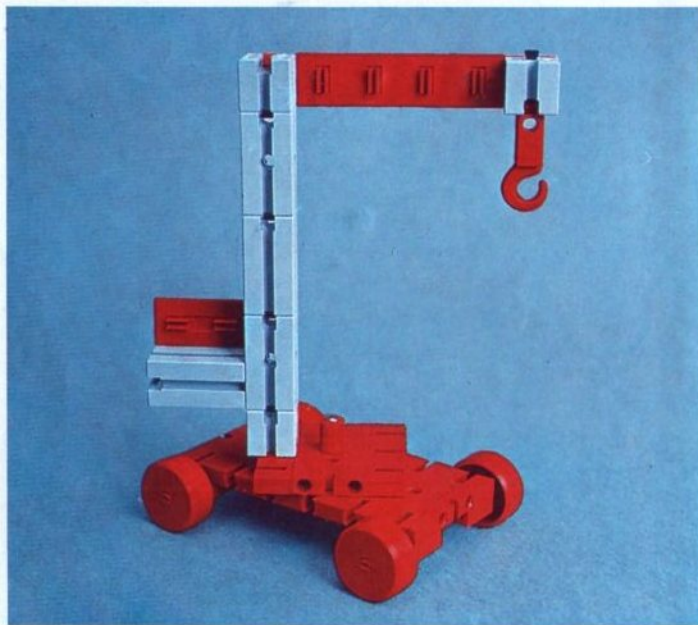

fischer[®]technik

Vorstufe ab 4 Jahre
from 4 years on
à partir de 4 ans
da 4 anni in poi
vanaf 4 jaar

100v

50v

1000v

25v

Wichtig

Alle Bauteile der fischertechnik Vorstufe-Kästen (25v, 50v, 100v, 1000v) können später mit den Bauteilen der fischertechnik Grund- und Ausbaukästen kombiniert werden.

Important

All parts of the preliminary kits (25v, 50v, 100v, 1000v) can later be used in combination with the parts of the basic and extension kits.

Important

Tous les éléments des boîtes fischertechnik 25v, 50v, 100v, et 1000v peuvent être combinés plus tard avec les pièces des boîtes de base et accessoires.