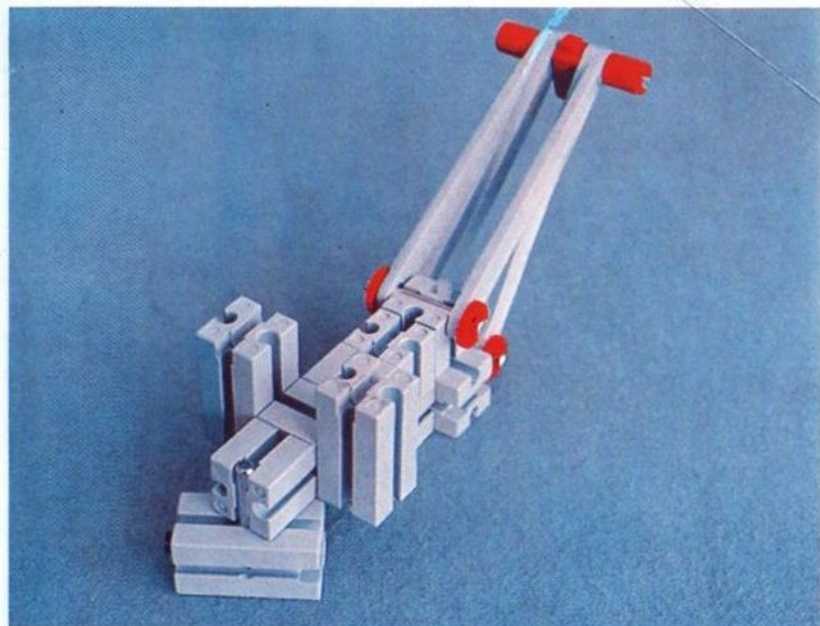

fischer[®]technik

Vorstufe ab 4 Jahre
from 4 years on
à partir de 4 ans
da 4 anni in poi
vanaf 4 jaar

100v

50v

1000v

25v

Wichtig

Alle Bauteile der fischertechnik Vorstufe-Kästen (25v, 50v, 100v, 1000v) können später mit den Bauteilen der fischertechnik Grund- und Ausbaukästen kombiniert werden.

Important

All parts of the preliminary kits (25v, 50v, 100v, 1000v) can later be used in combination with the parts of the basic and extension kits.

Important

Tous les éléments des boîtes fischertechnik 25v, 50v, 100v, et 1000v peuvent être combinés plus tard avec les pièces des boîtes de base et accessoires.