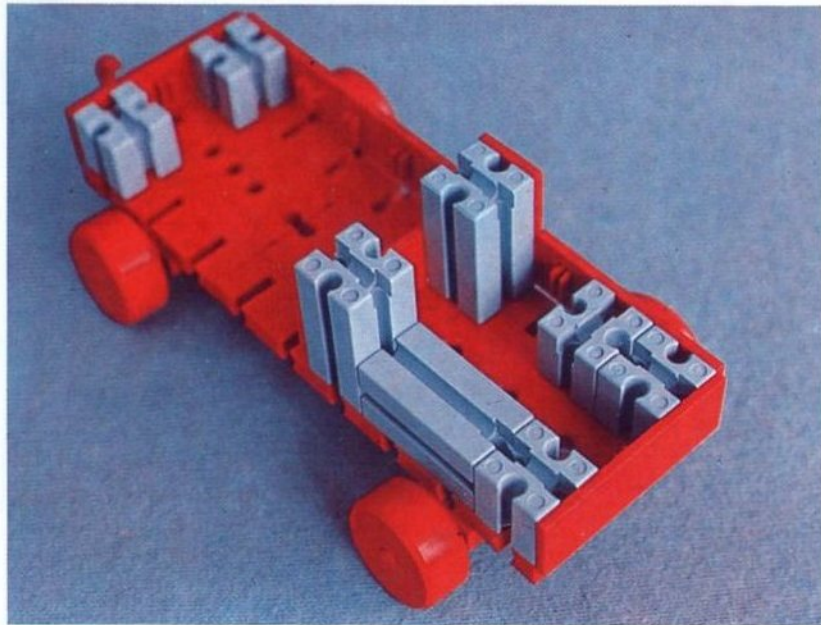

fischer[®]technik

Vorstufe ab 4 Jahre
from 4 years on
à partir de 4 ans
da 4 anni in poi
vanaf 4 jaar

100v

50v

1000v

25v

Wichtig

Alle Bauteile der fischertechnik Vorstufe-Kästen (25v, 50v, 100v, 1000v) können später mit den Bauteilen der fischertechnik Grund- und Ausbaukästen kombiniert werden.

Important

All parts of the preliminary kits (25v, 50v, 100v, 1000v) can later be used in combination with the parts of the basic and extension kits.

Important

Tous les éléments des boîtes fischertechnik 25v, 50v, 100v, et 1000v peuvent être combinés plus tard avec les pièces des boîtes de base et accessoires.

Importante

Tutti gli elementi del programma fischertechnik "primi passi" (25v, 50v, 100v, 1000v) possono essere combinati in seguito con gli elementi delle cassette base e di perfezionamento.

Belangryk

Alle bouwdeelen van de fischertechnik-voorprogramma-bouwdozen (25v, 50v, 100v, 1000v) kunnen later met de bouwdeelen van basis- en uitbreidingsdozen gekombineerd worden.