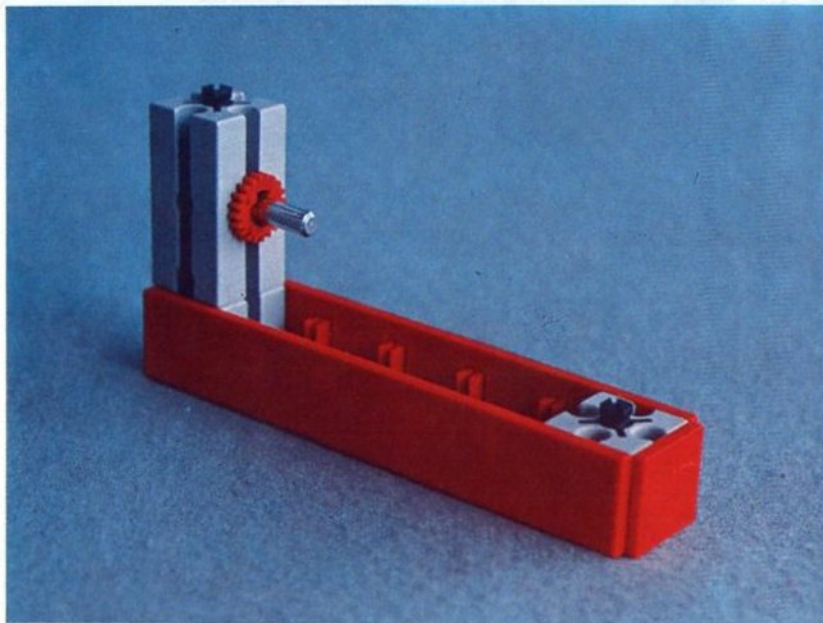

fischer[®]technik

Vorstufe ab 4 Jahre
from 4 years on
à partir de 4 ans
da 4 anni in poi
vanaf 4 jaar

100v

50v

1000v

25v

Wichtig

Alle Bauteile der fischertechnik Vorstufe-Kästen (25v, 50v, 100v, 1000v) können später mit den Bauteilen der fischertechnik Grund- und Ausbaukästen kombiniert werden.

Important

All parts of the preliminary kits (25v, 50v, 100v, 1000v) can later be used in combination with the parts of the basic and extension kits.

Important

Tous les éléments des boîtes fischertechnik 25v, 50v, 100v, et 1000v peuvent être combinés plus tard avec les pièces des boîtes de base et accessoires.

Importante

Tutti gli elementi del programma fischertechnik "primi passi" (25v, 50v, 100v, 1000v) possono essere combinati in seguito con gli elementi delle cassette base e di perfezionamento.

Belangryk

Alle bouwdeelen van de fischertechnik-voorprogramma-bouwdozen (25v, 50v, 100v, 1000v) kunnen later met de bouwdeelen van basis- en uitbreidingsdozen gekombineerd worden.