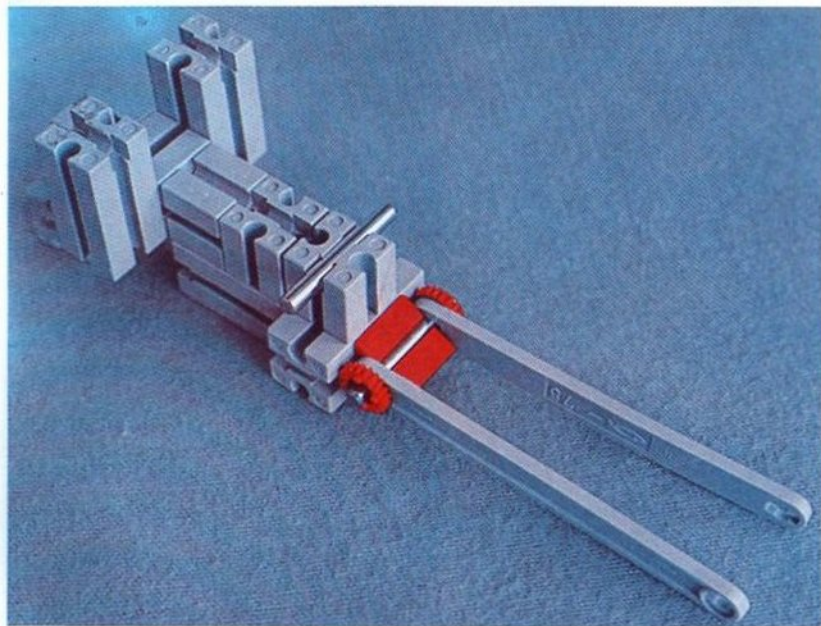

fischer[®]technik

Vorstufe ab 4 Jahre
from 4 years on
à partir de 4 ans
da 4 anni in poi
vanaf 4 jaar

100v

50v

1000v

25v

Wichtig

Alle Bauteile der fischertechnik Vorstufe-Kästen (25v, 50v, 100v, 1000v) können später mit den Bauteilen der fischertechnik Grund- und Ausbaukästen kombiniert werden.

Important

All parts of the preliminary kits (25v, 50v, 100v, 1000v) can later be used in combination with the parts of the basic and extension kits.

Important

Tous les éléments des boîtes fischertechnik 25v, 50v, 100v, et 1000v peuvent être combinés plus tard avec les pièces des boîtes de base et accessoires.