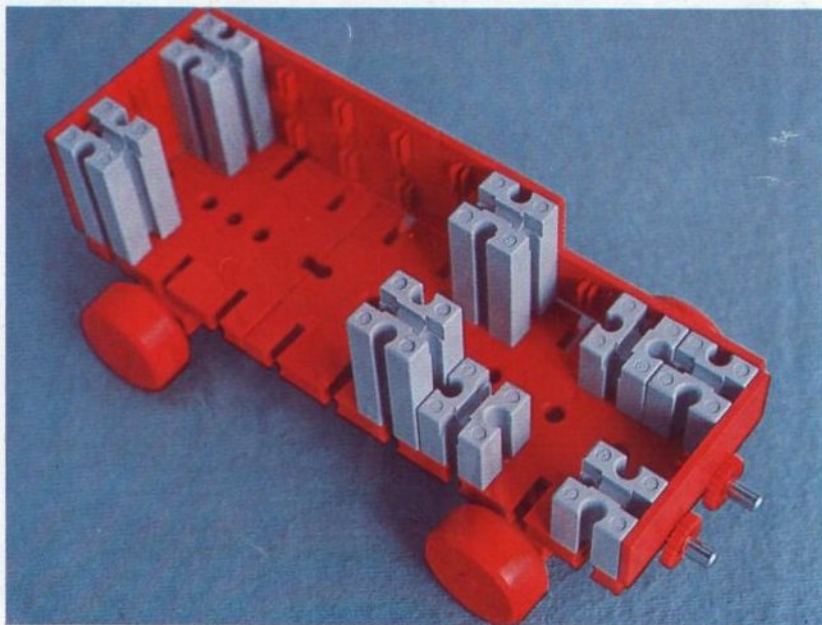

fischer[®]technik

Vorstufe ab 4 Jahre
from 4 years on
à partir de 4 ans
da 4 anni in poi
vanaf 4 jaar

100v

50v

1000v

25v

Wichtig

Alle Bauteile der fischertechnik Vorstufe-Kästen (25v, 50v, 100v, 1000v) können später mit den Bauteilen der fischertechnik Grund- und Ausbaukästen kombiniert werden.

Important

All parts of the preliminary kits (25v, 50v, 100v, 1000v) can later be used in combination with the parts of the basic and extension kits.

Important

Tous les éléments des boîtes fischertechnik 25v, 50v, 100v, et 1000v peuvent être combinés plus tard avec les pièces des boîtes de base et accessoires.

Importante

Tutti gli elementi del programma fischertechnik "primi passi" (25v, 50v, 100v, 1000v) possono essere combinati in seguito con gli elementi delle cassette base e di perfezionamento.

Belangryk

Alle bouwdeelen van de fischertechnik-voorprogramma-bouwdozen (25v, 50v, 100v, 1000v) kunnen later met de bouwdeelen van basis- en uitbreidingsdozen gekombineerd worden.