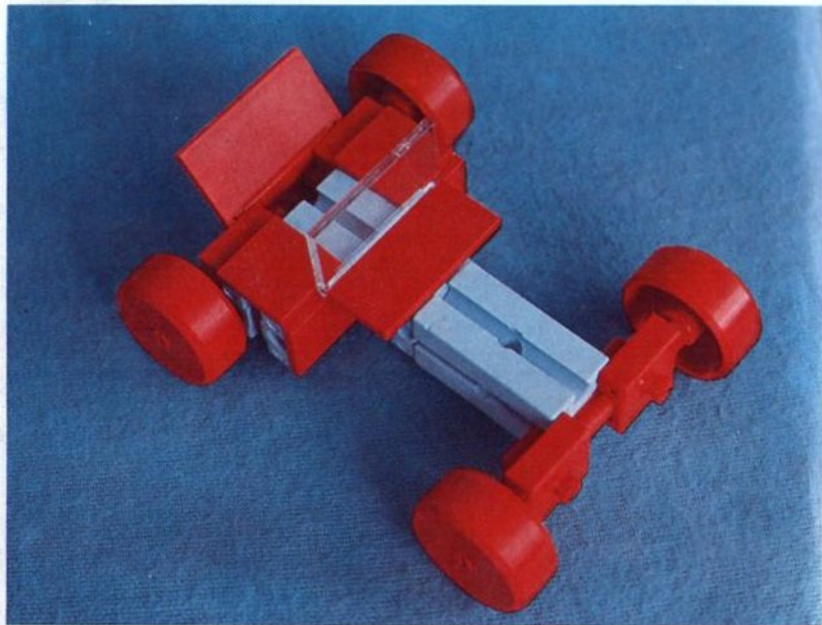

fischer[®]technik

Vorstufe ab 4 Jahre
from 4 years on
à partir de 4 ans
da 4 anni in poi
vanaf 4 jaar

100v

50v

1000v

25v

Wichtig

Alle Bauteile der fischertechnik Vorstufe-Kästen (25v, 50v, 100v, 1000v) können später mit den Bauteilen der fischertechnik Grund- und Ausbaukästen kombiniert werden.

Important

All parts of the preliminary kits (25v, 50v, 100v, 1000v) can later be used in combination with the parts of the basic and extension kits.

Important

Tous les éléments des boîtes fischertechnik 25v, 50v, 100v, et 1000v peuvent être combinés plus tard avec les pièces des boîtes de base et accessoires.