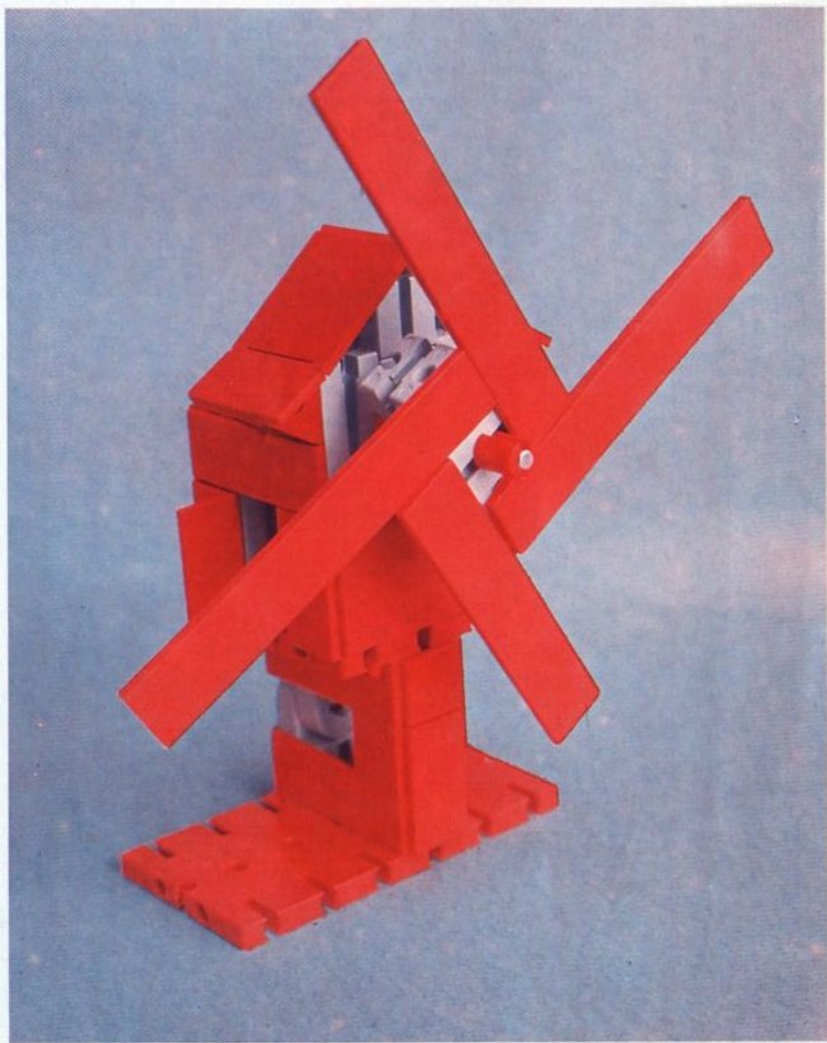

fischer[®]technik

Vorstufe ab 4 Jahre
from 4 years on
à partir de 4 ans
da 4 anni in poi
vanaf 4 jaar

100v

50v

1000v

25v

Wichtig

Alle Bauteile der fischertechnik Vorstufe-Kästen (25v, 50v, 100v, 1000v) können später mit den Bauteilen der fischertechnik Grund- und Ausbaukästen kombiniert werden.

Important

All parts of the preliminary kits (25v, 50v, 100v, 1000v) can later be used in combination with the parts of the basic and extension kits.

Important

Tous les éléments des boîtes fischertechnik 25v, 50v, 100v, et 1000v peuvent être combinés plus tard avec les pièces des boîtes de base et accessoires.