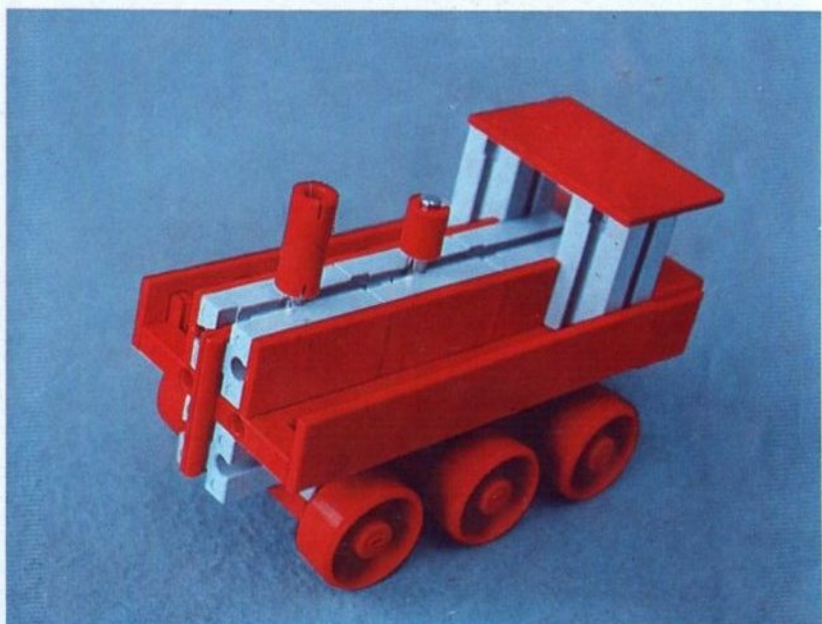

fischer[®]technik

Vorstufe ab 4 Jahre
from 4 years on
à partir de 4 ans
da 4 anni in poi
vanaf 4 jaar

100v

50v

1000v

25v

Wichtig

Alle Bauteile der fischertechnik Vorstufe-Kästen (25v, 50v, 100v, 1000v) können später mit den Bauteilen der fischertechnik Grund- und Ausbaukästen kombiniert werden.

Important

All parts of the preliminary kits (25v, 50v, 100v, 1000v) can later be used in combination with the parts of the basic and extension kits.

Important

Tous les éléments des boîtes fischertechnik 25v, 50v, 100v, et 1000v peuvent être combinés plus tard avec les pièces des boîtes de base et accessoires.