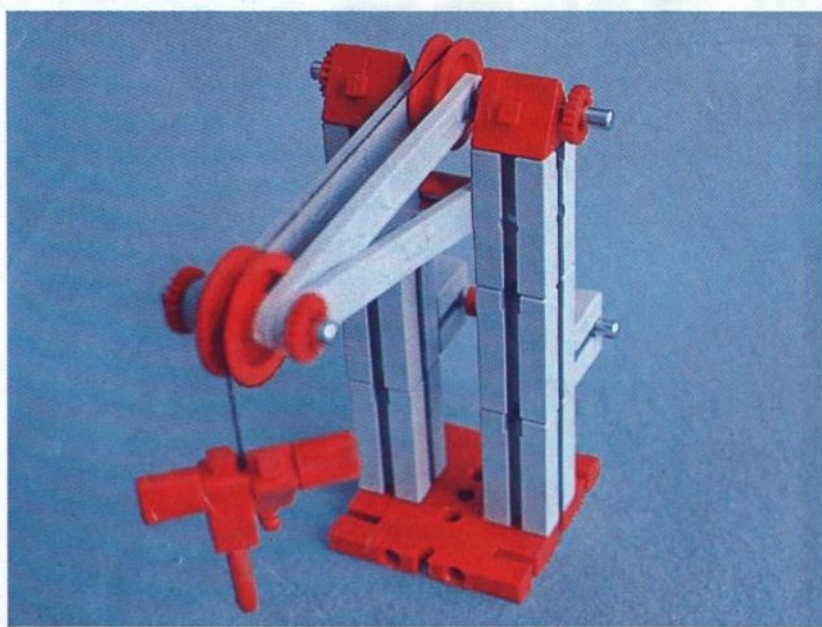

fischer[®]technik

Vorstufe ab 4 Jahre
from 4 years on
à partir de 4 ans
da 4 anni in poi
vanaf 4 jaar

100v

50v

1000v

25v

Wichtig

Alle Bauteile der fischertechnik Vorstufe-Kästen (25v, 50v, 100v, 1000v) können später mit den Bauteilen der fischertechnik Grund- und Ausbaukästen kombiniert werden.

Important

All parts of the preliminary kits (25v, 50v, 100v, 1000v) can later be used in combination with the parts of the basic and extension kits.

Important

Tous les éléments des boîtes fischertechnik 25v, 50v, 100v, et 1000v peuvent être combinés plus tard avec les pièces des boîtes de base et accessoires.

Importante

Tutti gli elementi del programma fischertechnik "primi passi" (25v, 50v, 100v, 1000v) possono essere combinati in seguito con gli elementi delle cassette base e di perfezionamento.

Belangryk

Alle bouwdeelen van de fischertechnik-voorprogramma-bouwdozen (25v, 50v, 100v, 1000v) kunnen later met de bouwdeelen van basis- en uitbreidingsdozen gekombineerd worden.