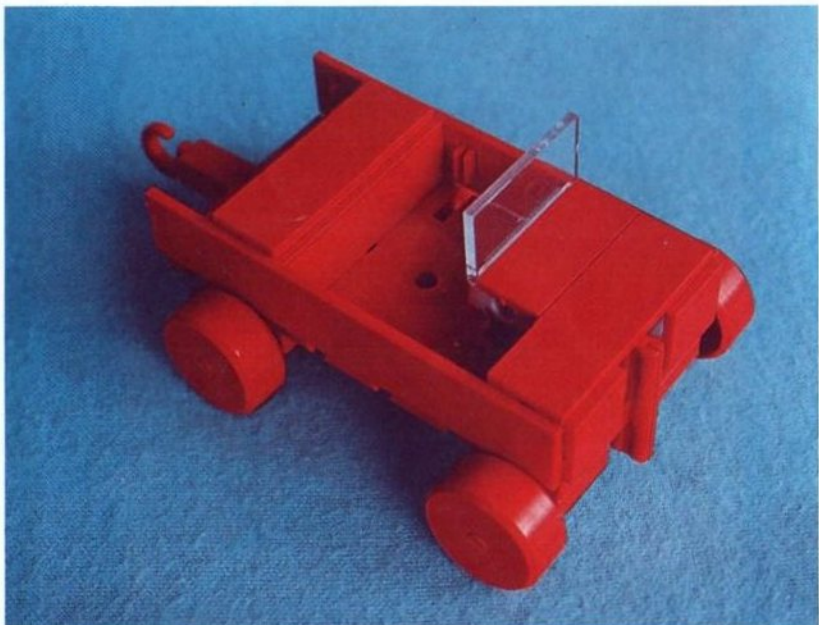

fischer[®]technik

Vorstufe ab 4 Jahre
from 4 years on
à partir de 4 ans
da 4 anni in poi
vanaf 4 jaar

100v

50v

1000v

25v

Wichtig

Alle Bauteile der fischertechnik Vorstufe-Kästen (25v, 50v, 100v, 1000v) können später mit den Bauteilen der fischertechnik Grund- und Ausbaukästen kombiniert werden.