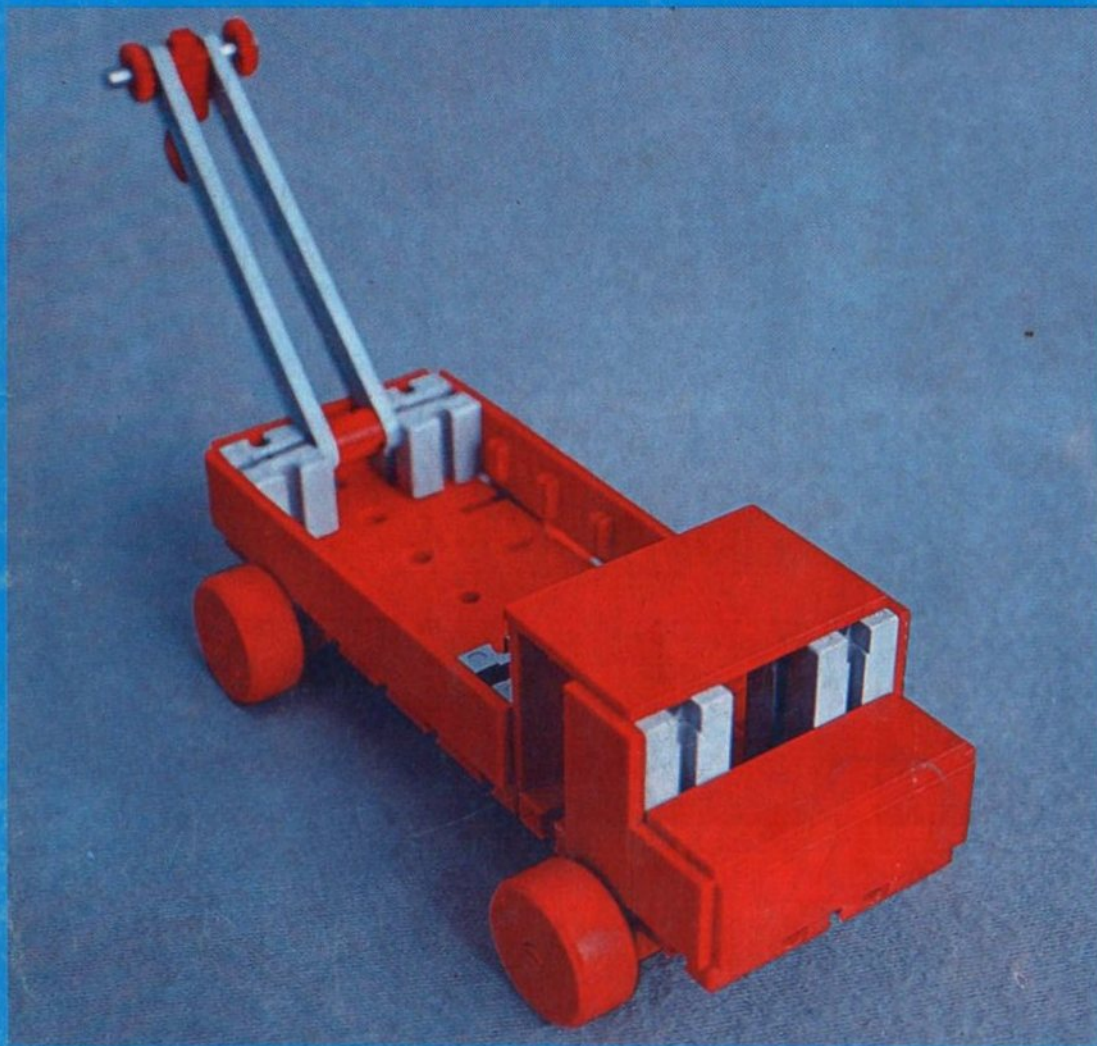

fischer[®]technik

Vorstufe ab 4 Jahre
from 4 years on
à partir de 4 ans
da 4 anni in poi
vanaf 4 jaar

100v

50v

1000v

25v

Wichtig

Alle Bauteile der fischertechnik Vorstufe-Kästen (25v, 50v, 100v, 1000v) können später mit den Bauteilen der fischertechnik Grund- und Ausbaukästen kombiniert werden.

Important

All parts of the preliminary kits (25v, 50v, 100v, 1000v) can later be used in combination with the parts of the basic and extension kits.

Important

Tous les éléments des boîtes fischertechnik 25v, 50v, 100v, et 1000v peuvent être combinés plus tard avec les pièces des boîtes de base et accessoires.