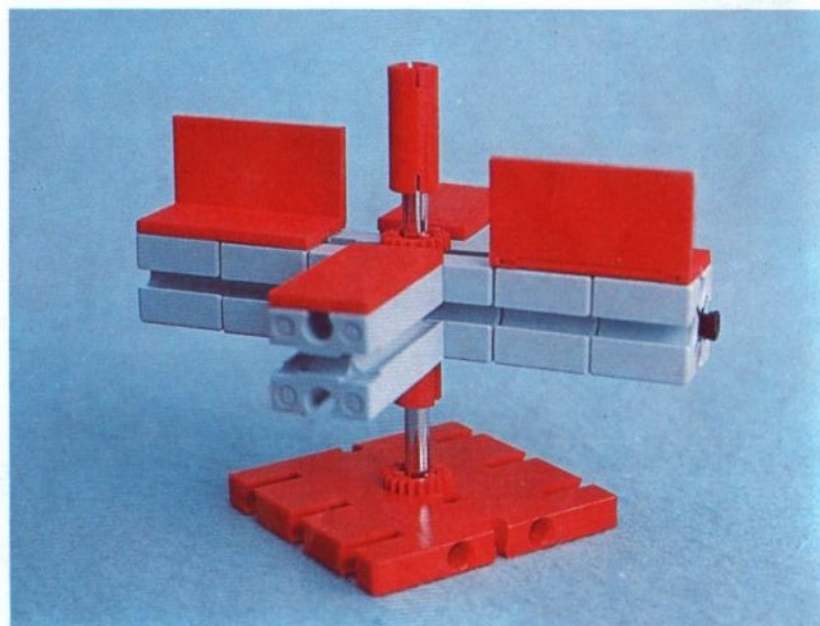

fischer[®]technik

Vorstufe ab 4 Jahre
from 4 years on
à partir de 4 ans
da 4 anni in poi
vanaf 4 jaar

100v

50v

1000v

25v

Wichtig

Alle Bauteile der fischertechnik Vorstufe-Kästen (25v, 50v, 100v, 1000v) können später mit den Bauteilen der fischertechnik Grund- und Ausbaukästen kombiniert werden.

Important

All parts of the preliminary kits (25v, 50v, 100v, 1000v) can later be used in combination with the parts of the basic and extension kits.

Important

Tous les éléments des boîtes fischertechnik 25v, 50v, 100v, et 1000v peuvent être combinés plus tard avec les pièces des boîtes de base et accessoires.