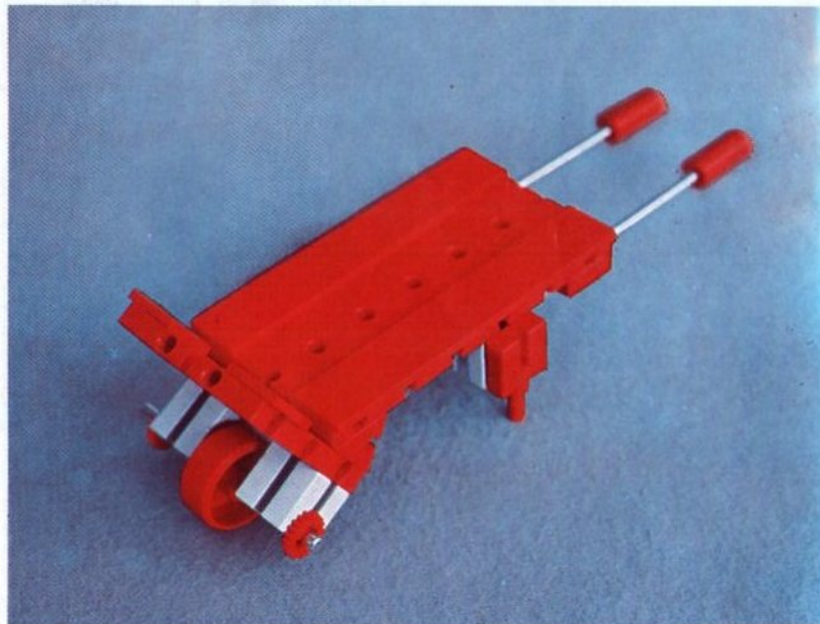

fischer[®]technik

Vorstufe ab 4 Jahre
from 4 years on
à partir de 4 ans
da 4 anni in poi
vanaf 4 jaar

100v

50v

1000v

25v

Wichtig

Alle Bauteile der fischertechnik Vorstufe-Kästen (25v, 50v, 100v, 1000v) können später mit den Bauteilen der fischertechnik Grund- und Ausbaukästen kombiniert werden.

Important

All parts of the preliminary kits (25v, 50v, 100v, 1000v) can later be used in combination with the parts of the basic and extension kits.

Important

Tous les éléments des boîtes fischertechnik 25v, 50v, 100v, et 1000v peuvent être combinés plus tard avec les pièces des boîtes de base et accessoires.