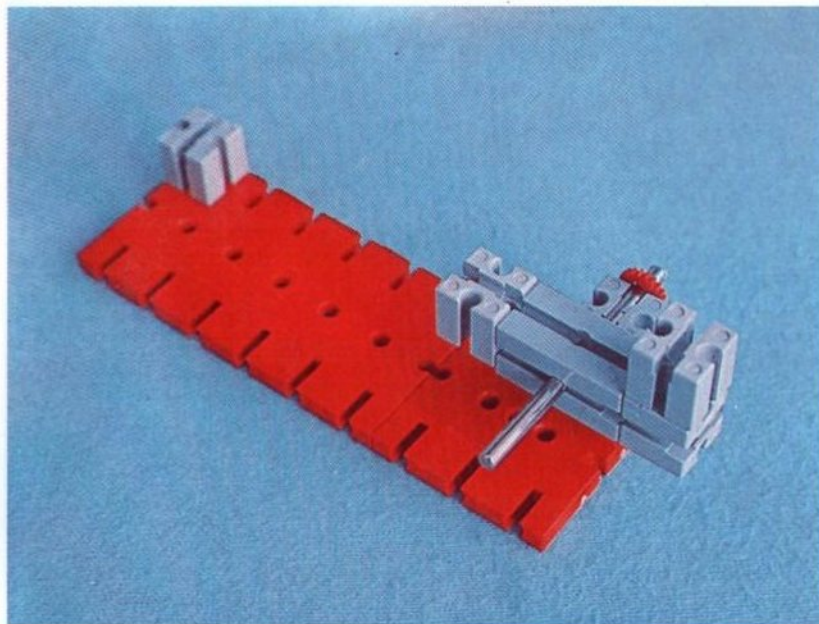

fischer[®]technik

Vorstufe ab 4 Jahre
from 4 years on
à partir de 4 ans
da 4 anni in poi
vanaf 4 jaar

100v

50v

1000v

25v

Wichtig

Alle Bauteile der fischertechnik Vorstufe-Kästen (25v, 50v, 100v, 1000v) können später mit den Bauteilen der fischertechnik Grund- und Ausbaukästen kombiniert werden.

Important

All parts of the preliminary kits (25v, 50v, 100v, 1000v) can later be used in combination with the parts of the basic and extension kits.

Important

Tous les éléments des boîtes fischertechnik 25v, 50v, 100v, et 1000v peuvent être combinés plus tard avec les pièces des boîtes de base et accessoires.

Importante

Tutti gli elementi del programma fischertechnik "primi passi" (25v, 50v, 100v, 1000v) possono essere combinati in seguito con gli elementi delle cassette base e di perfezionamento.

Belangryk

Alle bouwdeelen van de fischertechnik-voorprogramma-bouwdozen (25v, 50v, 100v, 1000v) kunnen later met de bouwdeelen van basis- en uitbreidingsdozen gekombineerd worden.