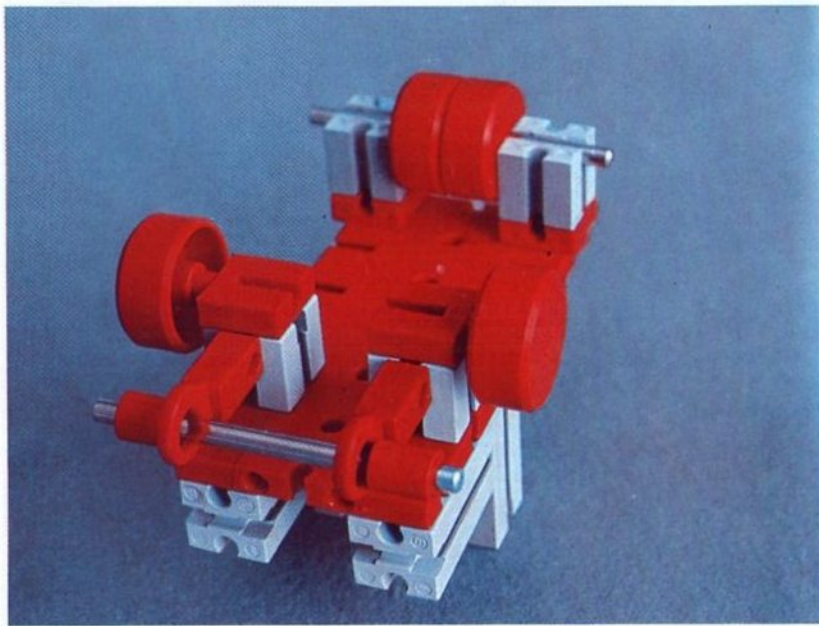

fischer[®]technik

Vorstufe ab 4 Jahre
from 4 years on
à partir de 4 ans
da 4 anni in poi
vanaf 4 jaar

100v

50v

1000v

25v

Wichtig

Alle Bauteile der fischertechnik Vorstufe-Kästen (25v, 50v, 100v, 1000v) können später mit den Bauteilen der fischertechnik Grund- und Ausbaukästen kombiniert werden.

Important

All parts of the preliminary kits (25v, 50v, 100v, 1000v) can later be used in combination with the parts of the basic and extension kits.

Important

Tous les éléments des boîtes fischertechnik 25v, 50v, 100v, et 1000v peuvent être combinés plus tard avec les pièces des boîtes de base et accessoires.