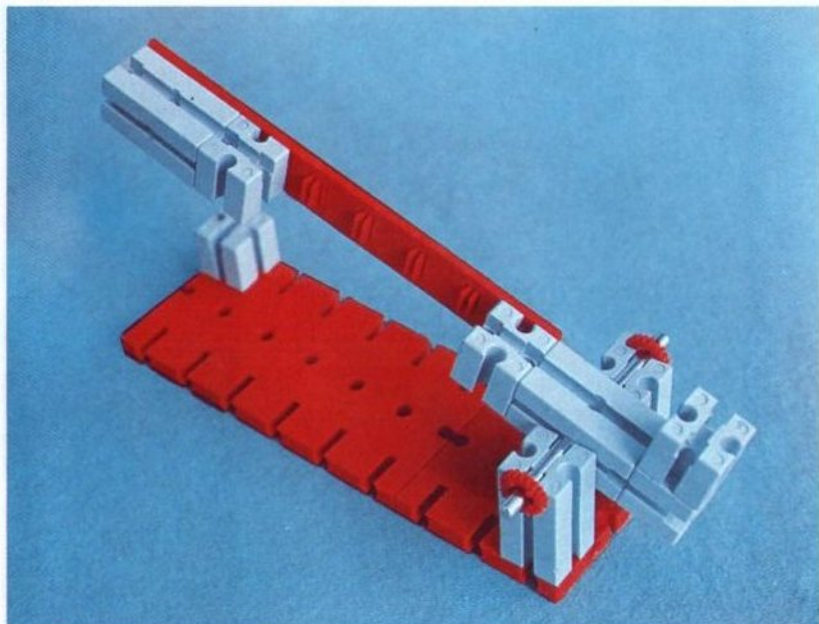

fischer[®]technik

Vorstufe ab 4 Jahre
from 4 years on
à partir de 4 ans
da 4 anni in poi
vanaf 4 jaar

100v

50v

1000v

25v

Wichtig

Alle Bauteile der fischertechnik Vorstufe-Kästen (25v, 50v, 100v, 1000v) können später mit den Bauteilen der fischertechnik Grund- und Ausbaukästen kombiniert werden.

Important

All parts of the preliminary kits (25v, 50v, 100v, 1000v) can later be used in combination with the parts of the basic and extension kits.

Important

Tous les éléments des boîtes fischertechnik 25v, 50v, 100v, et 1000v peuvent être combinés plus tard avec les pièces des boîtes de base et accessoires.