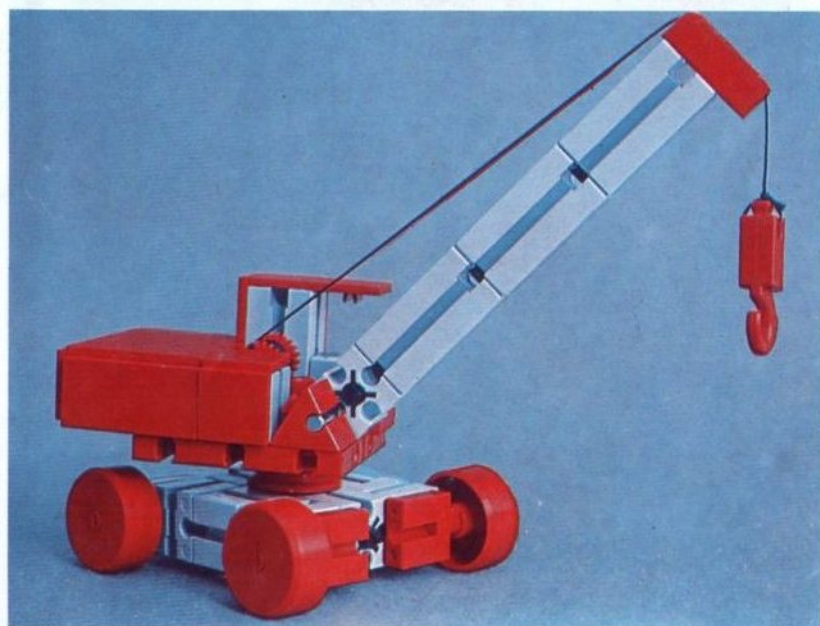

fischer[®]technik

Vorstufe ab 4 Jahre
from 4 years on
à partir de 4 ans
da 4 anni in poi
vanaf 4 jaar

100v

50v

1000v

25v

Wichtig

Alle Bauteile der fischertechnik Vorstufe-Kästen (25v, 50v, 100v, 1000v) können später mit den Bauteilen der fischertechnik Grund- und Ausbaukästen kombiniert werden.

Important

All parts of the preliminary kits (25v, 50v, 100v, 1000v) can later be used in combination with the parts of the basic and extension kits.

Important

Tous les éléments des boîtes fischertechnik 25v, 50v, 100v, et 1000v peuvent être combinés plus tard avec les pièces des boîtes de base et accessoires.