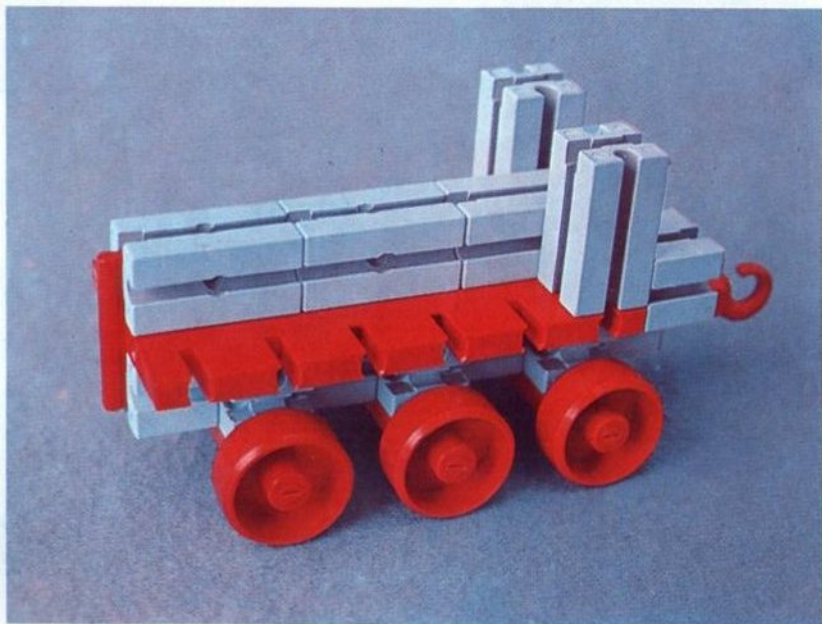

fischer[®]technik

Vorstufe ab 4 Jahre
from 4 years on
à partir de 4 ans
da 4 anni in poi
vanaf 4 jaar

100v

50v

1000v

25v

Wichtig

Alle Bauteile der fischertechnik Vorstufe-Kästen (25v, 50v, 100v, 1000v) können später mit den Bauteilen der fischertechnik Grund- und Ausbaukästen kombiniert werden.

Important

All parts of the preliminary kits (25v, 50v, 100v, 1000v) can later be used in combination with the parts of the basic and extension kits.

Important

Tous les éléments des boîtes fischertechnik 25v, 50v, 100v, et 1000v peuvent être combinés plus tard avec les pièces des boîtes de base et accessoires.