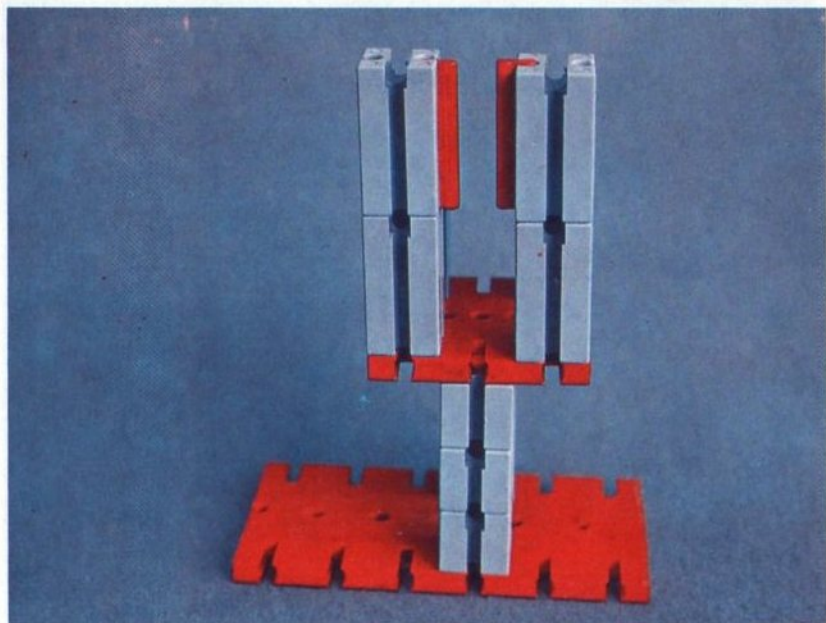

fischer[®]technik

Vorstufe ab 4 Jahre
from 4 years on
à partir de 4 ans
da 4 anni in poi
vanaf 4 jaar

100v

50v

1000v

25v

Wichtig

Alle Bauteile der fischertechnik Vorstufe-Kästen (25v, 50v, 100v, 1000v) können später mit den Bauteilen der fischertechnik Grund- und Ausbaukästen kombiniert werden.

Important

All parts of the preliminary kits (25v, 50v, 100v, 1000v) can later be used in combination with the parts of the basic and extension kits.

Important

Tous les éléments des boîtes fischertechnik 25v, 50v, 100v, et 1000v peuvent être combinés plus tard avec les pièces des boîtes de base et accessoires.