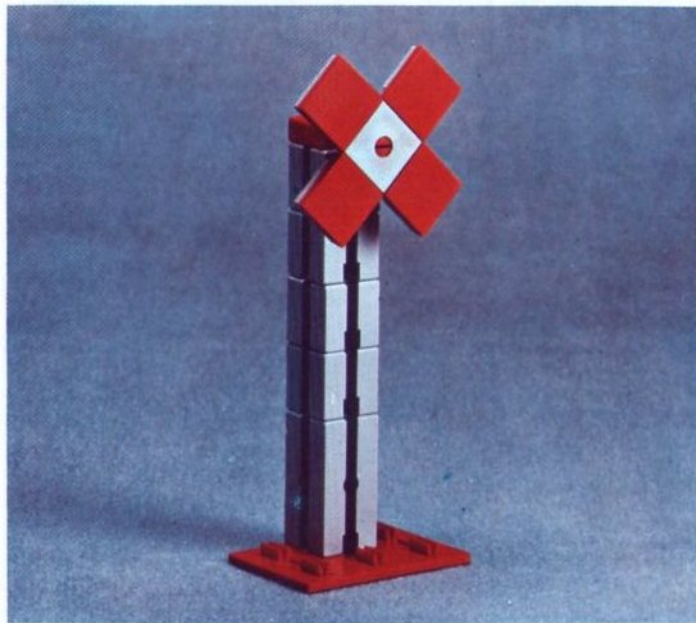

fischer[®]technik

Vorstufe ab 4 Jahre
from 4 years on
à partir de 4 ans
da 4 anni in poi
vanaf 4 jaar

100v

50v

1000v

25v

Wichtig

Alle Bauteile der fischertechnik Vorstufe-Kästen (25v, 50v, 100v, 1000v) können später mit den Bauteilen der fischertechnik Grund- und Ausbaukästen kombiniert werden.