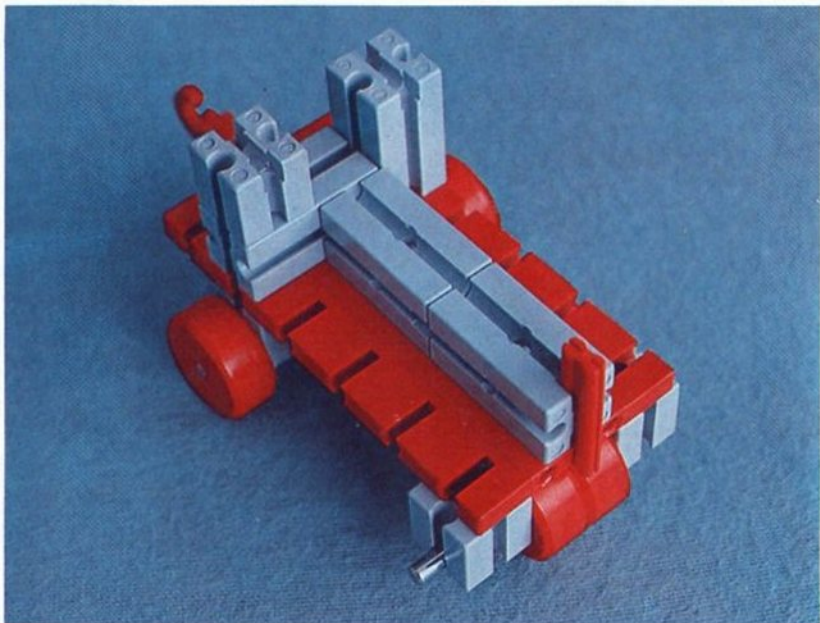

fischer[®]technik

Vorstufe ab 4 Jahre
from 4 years on
à partir de 4 ans
da 4 anni in poi
vanaf 4 jaar

100v

50v

1000v

25v

Wichtig

Alle Bauteile der fischertechnik Vorstufe-Kästen (25v, 50v, 100v, 1000v) können später mit den Bauteilen der fischertechnik Grund- und Ausbaukästen kombiniert werden.

Important

All parts of the preliminary kits (25v, 50v, 100v, 1000v) can later be used in combination with the parts of the basic and extension kits.

Important

Tous les éléments des boîtes fischertechnik 25v, 50v, 100v, et 1000v peuvent être combinés plus tard avec les pièces des boîtes de base et accessoires.