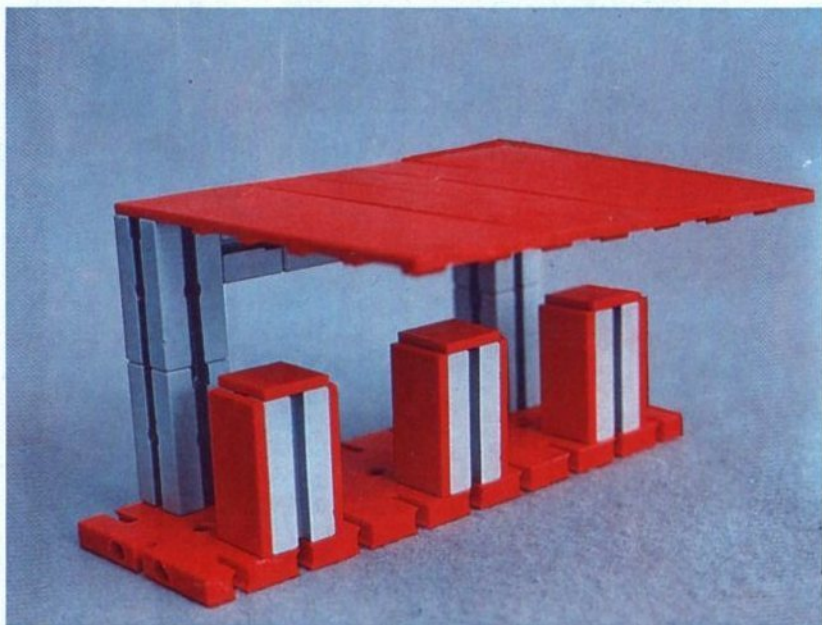

fischer[®]technik

Vorstufe ab 4 Jahre
from 4 years on
à partir de 4 ans
da 4 anni in poi
vanaf 4 jaar

100v

50v

1000v

25v

Wichtig

Alle Bauteile der fischertechnik Vorstufe-Kästen (25v, 50v, 100v, 1000v) können später mit den Bauteilen der fischertechnik Grund- und Ausbaukästen kombiniert werden.

Important

All parts of the preliminary kits (25v, 50v, 100v, 1000v) can later be used in combination with the parts of the basic and extension kits.

Important

Tous les éléments des boîtes fischertechnik 25v, 50v, 100v, et 1000v peuvent être combinés plus tard avec les pièces des boîtes de base et accessoires.