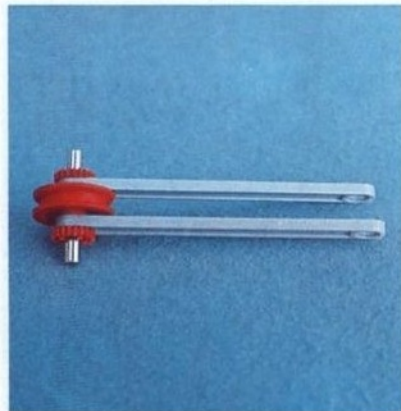

fischer[®]technik

Vorstufe ab 4 Jahre
from 4 years on
à partir de 4 ans
da 4 anni in poi
vanaf 4 jaar

100v

50v

1000v

25v

Wichtig

Alle Bauteile der fischertechnik Vorstufe-Kästen (25v, 50v, 100v, 1000v) können später mit den Bauteilen der fischertechnik Grund- und Ausbaukästen kombiniert werden.

Important

All parts of the preliminary kits (25v, 50v, 100v, 1000v) can later be used in combination with the parts of the basic and extension kits.

Important

Tous les éléments des boîtes fischertechnik 25v, 50v, 100v, et 1000v peuvent être combinés plus tard avec les pièces des boîtes de base et accessoires.