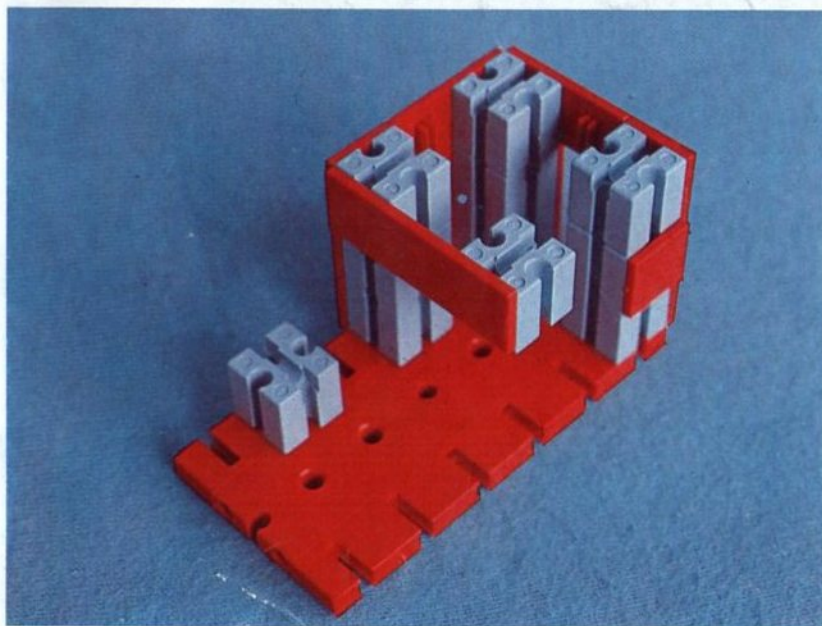

fischer[®]technik

Vorstufe ab 4 Jahre
from 4 years on
à partir de 4 ans
da 4 anni in poi
vanaf 4 jaar

100v

50v

1000v

25v

Wichtig

Alle Bauteile der fischertechnik Vorstufe-Kästen (25v, 50v, 100v, 1000v) können später mit den Bauteilen der fischertechnik Grund- und Ausbaukästen kombiniert werden.

Important

All parts of the preliminary kits (25v, 50v, 100v, 1000v) can later be used in combination with the parts of the basic and extension kits.

Important

Tous les éléments des boîtes fischertechnik 25v, 50v, 100v, et 1000v peuvent être combinés plus tard avec les pièces des boîtes de base et accessoires.

Importante

Tutti gli elementi del programma fischertechnik "primi passi" (25v, 50v, 100v, 1000v) possono essere combinati in seguito con gli elementi delle cassette base e di perfezionamento.

Belangryk

Alle bouwdeelen van de fischertechnik-voorprogramma-bouwdozen (25v, 50v, 100v, 1000v) kunnen later met de bouwdeelen van basis- en uitbreidingsdozen gekombineerd worden.