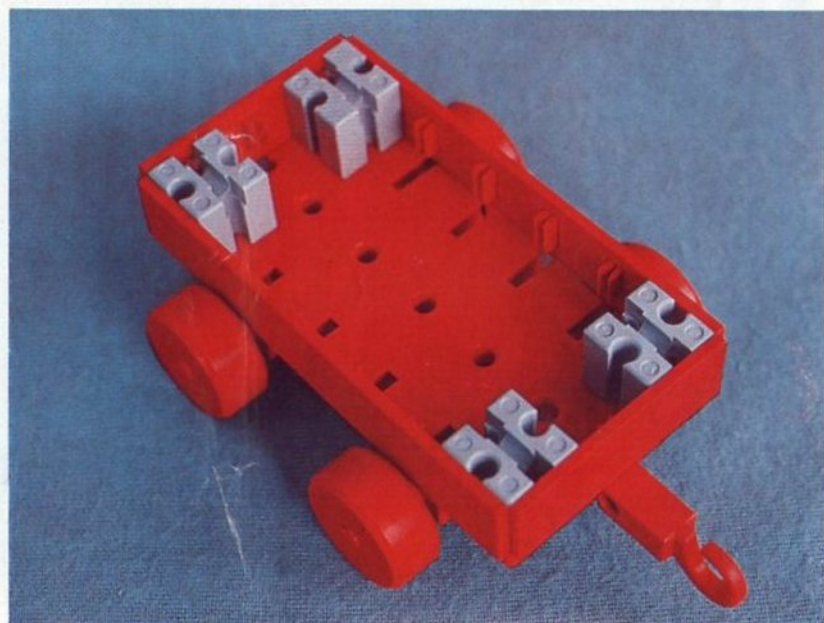

fischer[®]technik

Vorstufe ab 4 Jahre
from 4 years on
à partir de 4 ans
da 4 anni in poi
vanaf 4 jaar

100v

50v

1000v

25v

Wichtig

Alle Bauteile der fischertechnik Vorstufe-Kästen (25v, 50v, 100v, 1000v) können später mit den Bauteilen der fischertechnik Grund- und Ausbaukästen kombiniert werden.

Important

All parts of the preliminary kits (25v, 50v, 100v, 1000v) can later be used in combination with the parts of the basic and extension kits.

Important

Tous les éléments des boîtes fischertechnik 25v, 50v, 100v, et 1000v peuvent être combinés plus tard avec les pièces des boîtes de base et accessoires.