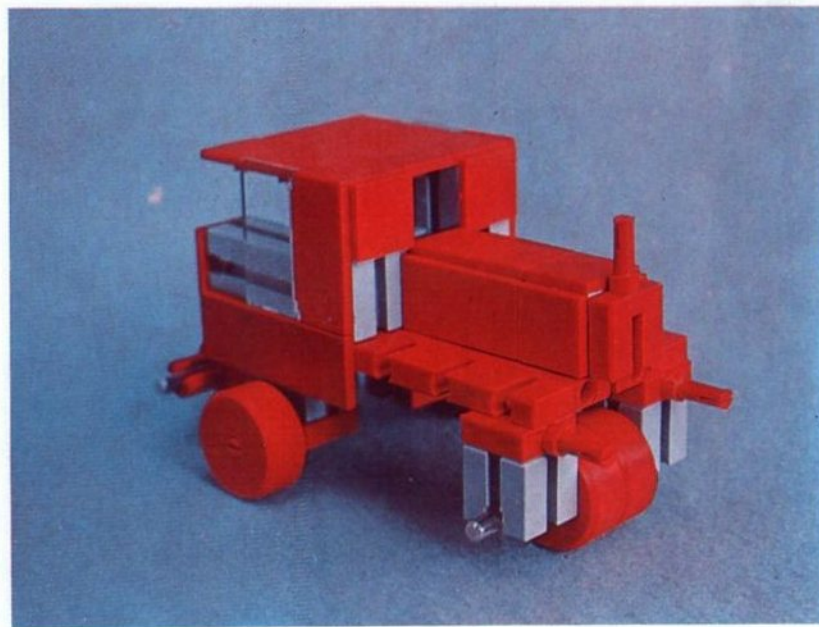

fischer[®]technik

Vorstufe ab 4 Jahre
from 4 years on
à partir de 4 ans
da 4 anni in poi
vanaf 4 jaar

100v

50v

1000v

25v

Wichtig

Alle Bauteile der fischertechnik Vorstufe-Kästen (25v, 50v, 100v, 1000v) können später mit den Bauteilen der fischertechnik Grund- und Ausbaukästen kombiniert werden.

Important

All parts of the preliminary kits (25v, 50v, 100v, 1000v) can later be used in combination with the parts of the basic and extension kits.

Important

Tous les éléments des boîtes fischertechnik 25v, 50v, 100v, et 1000v peuvent être combinés plus tard avec les pièces des boîtes de base et accessoires.