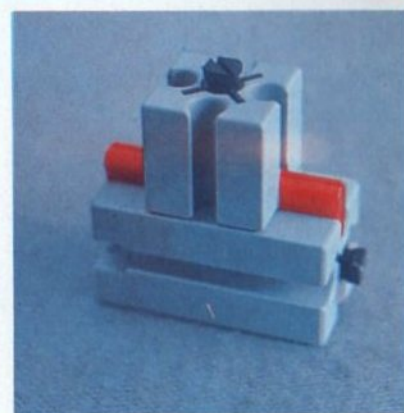

fischer[®]technik

Vorstufe ab 4 Jahre
from 4 years on
à partir de 4 ans
da 4 anni in poi
vanaf 4 jaar

100v

50v

1000v

25v

Wichtig

Alle Bauteile der fischertechnik Vorstufe-Kästen (25v, 50v, 100v, 1000v) können später mit den Bauteilen der fischertechnik Grund- und Ausbaukästen kombiniert werden.

Important

All parts of the preliminary kits (25v, 50v, 100v, 1000v) can later be used in combination with the parts of the basic and extension kits.

Important

Tous les éléments des boîtes fischertechnik 25v, 50v, 100v, et 1000v peuvent être combinés plus tard avec les pièces des boîtes de base et accessoires.

Importante

Tutti gli elementi del programma fischertechnik "primi passi" (25v, 50v, 100v, 1000v) possono essere combinati in seguito con gli elementi delle cassette base e di perfezionamento.

Belangryk

Alle bouwdeelen van de fischertechnik-voorprogramma-bouwdozen (25v, 50v, 100v, 1000v) kunnen later met de bouwdeelen van basis- en uitbreidingsdozen gekombineerd worden.