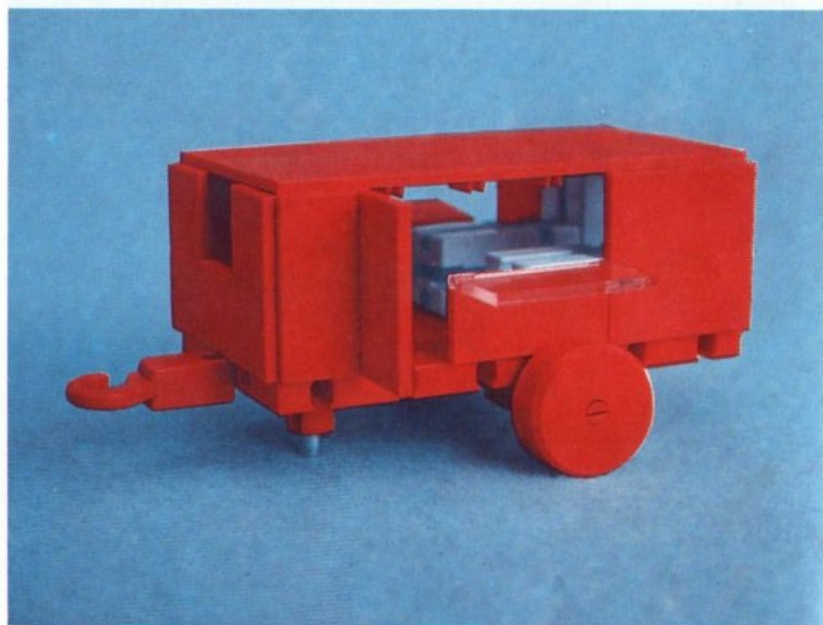

fischer[®]technik

Vorstufe ab 4 Jahre
from 4 years on
à partir de 4 ans
da 4 anni in poi
vanaf 4 jaar

100v

50v

1000v

25v

Wichtig

Alle Bauteile der fischertechnik Vorstufe-Kästen (25v, 50v, 100v, 1000v) können später mit den Bauteilen der fischertechnik Grund- und Ausbaukästen kombiniert werden.

Important

All parts of the preliminary kits (25v, 50v, 100v, 1000v) can later be used in combination with the parts of the basic and extension kits.

Important

Tous les éléments des boîtes fischertechnik 25v, 50v, 100v, et 1000v peuvent être combinés plus tard avec les pièces des boîtes de base et accessoires.