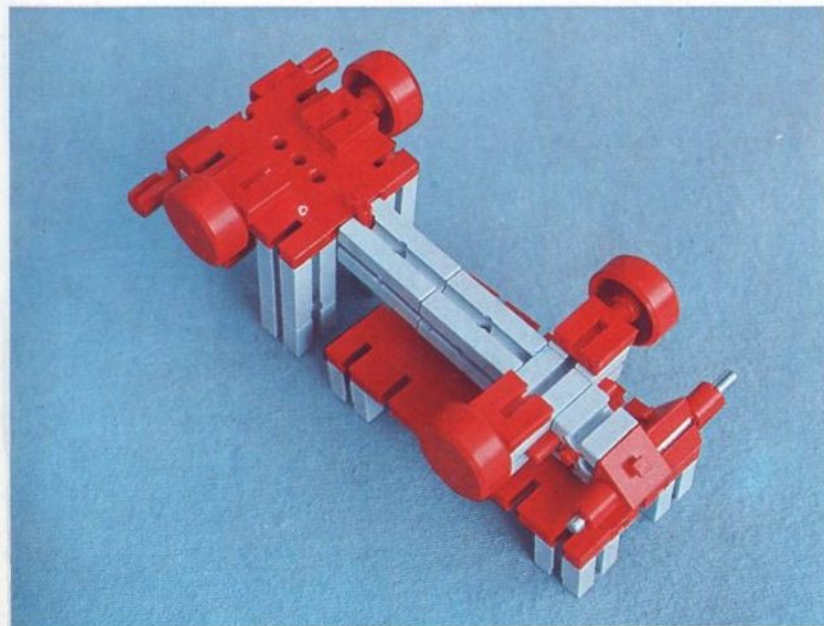

fischer[®]technik

Vorstufe ab 4 Jahre
from 4 years on
à partir de 4 ans
da 4 anni in poi
vanaf 4 jaar

100v

50v

1000v

25v

Wichtig

Alle Bauteile der fischertechnik Vorstufe-Kästen (25v, 50v, 100v, 1000v) können später mit den Bauteilen der fischertechnik Grund- und Ausbaukästen kombiniert werden.

Important

All parts of the preliminary kits (25v, 50v, 100v, 1000v) can later be used in combination with the parts of the basic and extension kits.

Important

Tous les éléments des boîtes fischertechnik 25v, 50v, 100v, et 1000v peuvent être combinés plus tard avec les pièces des boîtes de base et accessoires.

Importante

Tutti gli elementi del programma fischertechnik "primi passi" (25v, 50v, 100v, 1000v) possono essere combinati in seguito con gli elementi delle cassette base e di perfezionamento.

Belangryk

Alle bouwdeelen van de fischertechnik-voorprogramma-bouwdozen (25v, 50v, 100v, 1000v) kunnen later met de bouwdeelen van basis- en uitbreidingsdozen gekombineerd worden.