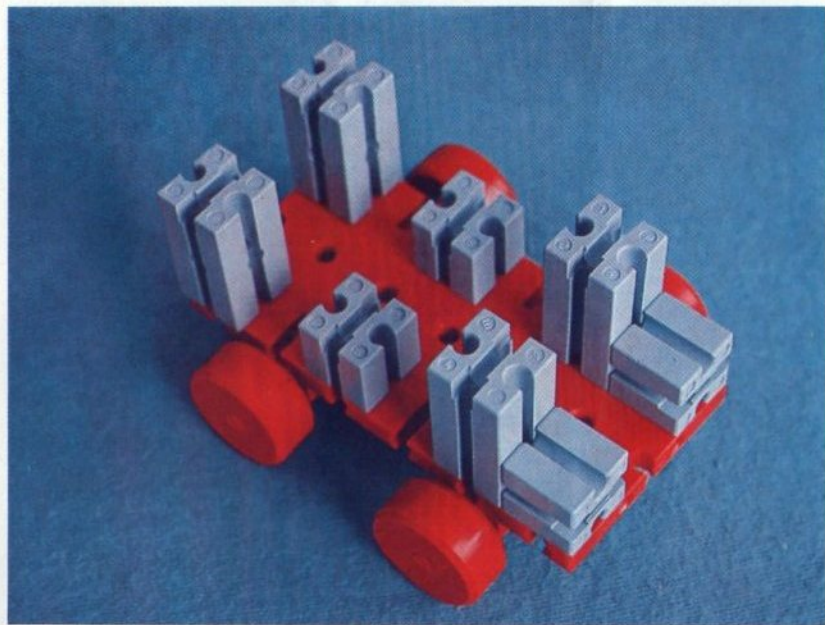

fischer[®]technik

Vorstufe ab 4 Jahre
from 4 years on
à partir de 4 ans
da 4 anni in poi
vanaf 4 jaar

100v

50v

1000v

25v

Wichtig

Alle Bauteile der fischertechnik Vorstufe-Kästen (25v, 50v, 100v, 1000v) können später mit den Bauteilen der fischertechnik Grund- und Ausbaukästen kombiniert werden.

Important

All parts of the preliminary kits (25v, 50v, 100v, 1000v) can later be used in combination with the parts of the basic and extension kits.

Important

Tous les éléments des boîtes fischertechnik 25v, 50v, 100v, et 1000v peuvent être combinés plus tard avec les pièces des boîtes de base et accessoires.