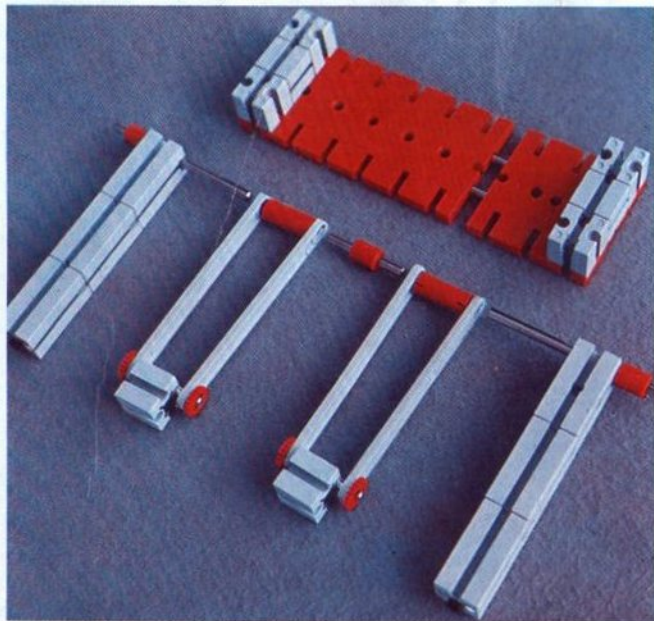

fischer[®]technik

Vorstufe ab 4 Jahre
from 4 years on
à partir de 4 ans
da 4 anni in poi
vanaf 4 jaar

100v

50v

1000v

25v

Wichtig

Alle Bauteile der fischertechnik Vorstufe-Kästen (25v, 50v, 100v, 1000v) können später mit den Bauteilen der fischertechnik Grund- und Ausbaukästen kombiniert werden.

Important

All parts of the preliminary kits (25v, 50v, 100v, 1000v) can later be used in combination with the parts of the basic and extension kits.

Important

Tous les éléments des boîtes fischertechnik 25v, 50v, 100v, et 1000v peuvent être combinés plus tard avec les pièces des boîtes de base et accessoires.

Importante

Tutti gli elementi del programma fischertechnik "primi passi" (25v, 50v, 100v, 1000v) possono essere combinati in seguito con gli elementi delle cassette base e di perfezionamento.

Belangryk

Alle bouwdeelen van de fischertechnik-voorprogramma-bouwdozen (25v, 50v, 100v, 1000v) kunnen later met de bouwdeelen van basis- en uitbreidingsdozen gekombineerd worden.