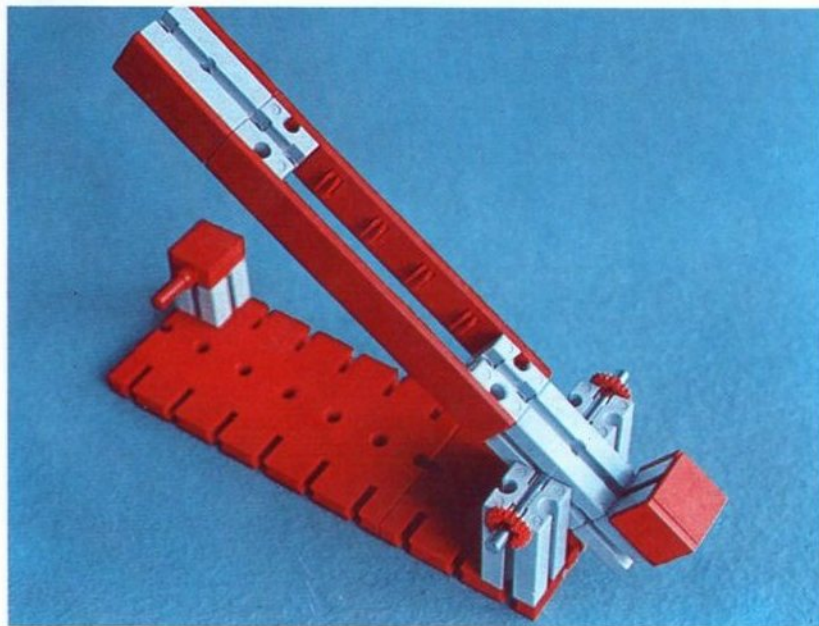

fischer[®]technik

Vorstufe ab 4 Jahre
from 4 years on
à partir de 4 ans
da 4 anni in poi
vanaf 4 jaar

100v

50v

1000v

25v

Wichtig

Alle Bauteile der fischertechnik Vorstufe-Kästen (25v, 50v, 100v, 1000v) können später mit den Bauteilen der fischertechnik Grund- und Ausbaukästen kombiniert werden.

Important

All parts of the preliminary kits (25v, 50v, 100v, 1000v) can later be used in combination with the parts of the basic and extension kits.

Important

Tous les éléments des boîtes fischertechnik 25v, 50v, 100v, et 1000v peuvent être combinés plus tard avec les pièces des boîtes de base et accessoires.