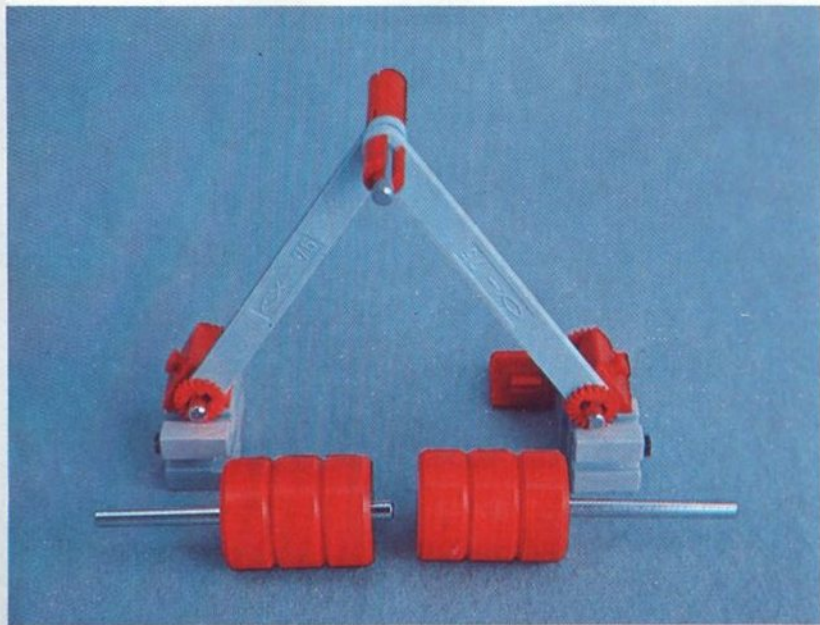

fischer[®]technik

Vorstufe ab 4 Jahre
from 4 years on
à partir de 4 ans
da 4 anni in poi
vanaf 4 jaar

100v

50v

1000v

25v

Wichtig

Alle Bauteile der fischertechnik Vorstufe-Kästen (25v, 50v, 100v, 1000v) können später mit den Bauteilen der fischertechnik Grund- und Ausbaukästen kombiniert werden.

Important

All parts of the preliminary kits (25v, 50v, 100v, 1000v) can later be used in combination with the parts of the basic and extension kits.

Important

Tous les éléments des boîtes fischertechnik 25v, 50v, 100v, et 1000v peuvent être combinés plus tard avec les pièces des boîtes de base et accessoires.