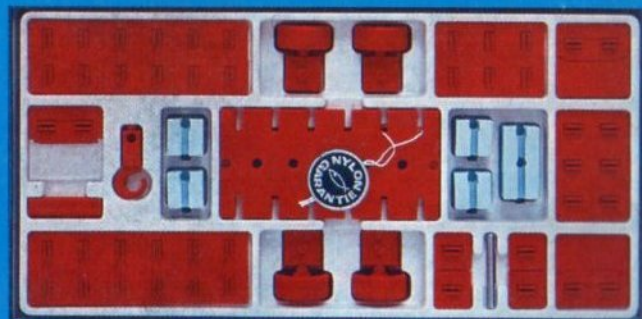

fischer[®]technik

Vorstufe ab 4 Jahre
from 4 years on
à partir de 4 ans
da 4 anni in poi
vanaf 4 jaar

100v

50v

1000v

25v

Wichtig

Alle Bauteile der fischertechnik Vorstufe-Kästen (25v, 50v, 100v, 1000v) können später mit den Bauteilen der fischertechnik Grund- und Ausbaukästen kombiniert werden.

Important

All parts of the preliminary kits (25v, 50v, 100v, 1000v) can later be used in combination with the parts of the basic and extension kits.

Important

Tous les éléments des boîtes fischertechnik 25v, 50v, 100v, et 1000v peuvent être combinés plus tard avec les pièces des boîtes de base et accessoires.

Importante

Tutti gli elementi del programma fischertechnik "primi passi" (25v, 50v, 100v, 1000v) possono essere combinati in seguito con gli elementi delle cassette base e di perfezionamento.

Belangryk

Alle bouwdeelen van de fischertechnik-voorprogramma-bouwdozen (25v, 50v, 100v, 1000v) kunnen later met de bouwdeelen van basis- en uitbreidingsdozen gekombineerd worden.