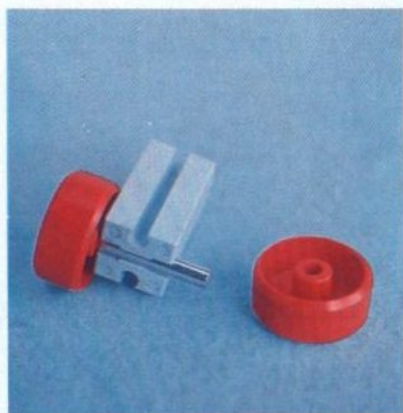

fischer[®]technik

Vorstufe ab 4 Jahre
from 4 years on
à partir de 4 ans
da 4 anni in poi
vanaf 4 jaar

100v

50v

1000v

25v

Wichtig

Alle Bauteile der fischertechnik Vorstufe-Kästen (25v, 50v, 100v, 1000v) können später mit den Bauteilen der fischertechnik Grund- und Ausbaukästen kombiniert werden.

Important

All parts of the preliminary kits (25v, 50v, 100v, 1000v) can later be used in combination with the parts of the basic and extension kits.

Important

Tous les éléments des boîtes fischertechnik 25v, 50v, 100v, et 1000v peuvent être combinés plus tard avec les pièces des boîtes de base et accessoires.