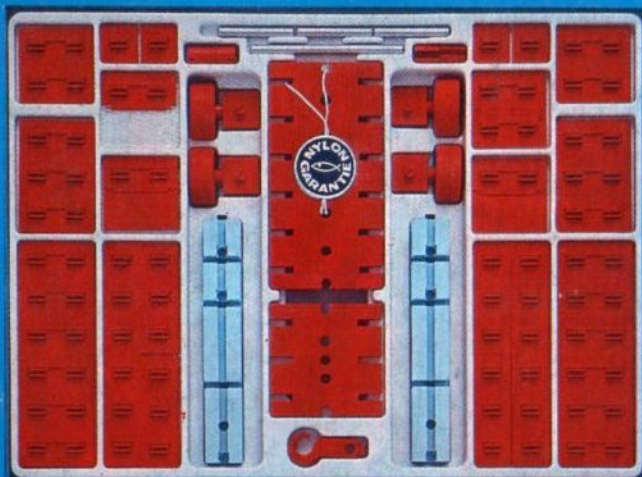

fischer[®]technik

Vorstufe ab 4 Jahre
from 4 years on
à partir de 4 ans
da 4 anni in poi
vanaf 4 jaar

100v

50v

1000v

25v

Wichtig

Alle Bauteile der fischertechnik Vorstufe-Kästen (25v, 50v, 100v, 1000v) können später mit den Bauteilen der fischertechnik Grund- und Ausbaukästen kombiniert werden.

Important

All parts of the preliminary kits (25v, 50v, 100v, 1000v) can later be used in combination with the parts of the basic and extension kits.

Important

Tous les éléments des boîtes fischertechnik 25v, 50v, 100v, et 1000v peuvent être combinés plus tard avec les pièces des boîtes de base et accessoires.

Importante

Tutti gli elementi del programma fischertechnik "primi passi" (25v, 50v, 100v, 1000v) possono essere combinati in seguito con gli elementi delle cassette base e di perfezionamento.

Belangryk

Alle bouwdeelen van de fischertechnik-voorprogramma-bouwdozen (25v, 50v, 100v, 1000v) kunnen later met de bouwdeelen van basis- en uitbreidingsdozen gekombineerd worden.