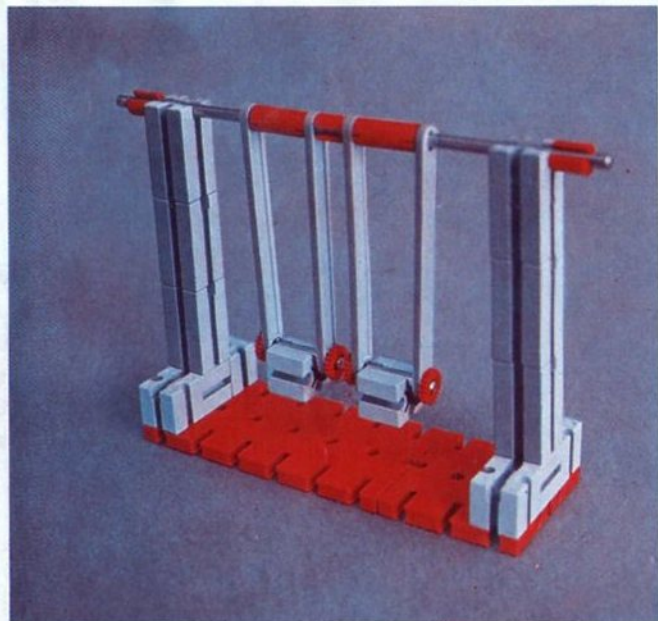

fischer[®]technik

Vorstufe ab 4 Jahre
from 4 years on
à partir de 4 ans
da 4 anni in poi
vanaf 4 jaar

100v

50v

1000v

25v

Wichtig

Alle Bauteile der fischertechnik Vorstufe-Kästen (25v, 50v, 100v, 1000v) können später mit den Bauteilen der fischertechnik Grund- und Ausbaukästen kombiniert werden.

Important

All parts of the preliminary kits (25v, 50v, 100v, 1000v) can later be used in combination with the parts of the basic and extension kits.

Important

Tous les éléments des boîtes fischertechnik 25v, 50v, 100v, et 1000v peuvent être combinés plus tard avec les pièces des boîtes de base et accessoires.

Importante

Tutti gli elementi del programma fischertechnik "primi passi" (25v, 50v, 100v, 1000v) possono essere combinati in seguito con gli elementi delle cassette base e di perfezionamento.

Belangryk

Alle bouwdeelen van de fischertechnik-voorprogramma-bouwdozen (25v, 50v, 100v, 1000v) kunnen later met de bouwdeelen van basis- en uitbreidingsdozen gekombineerd worden.