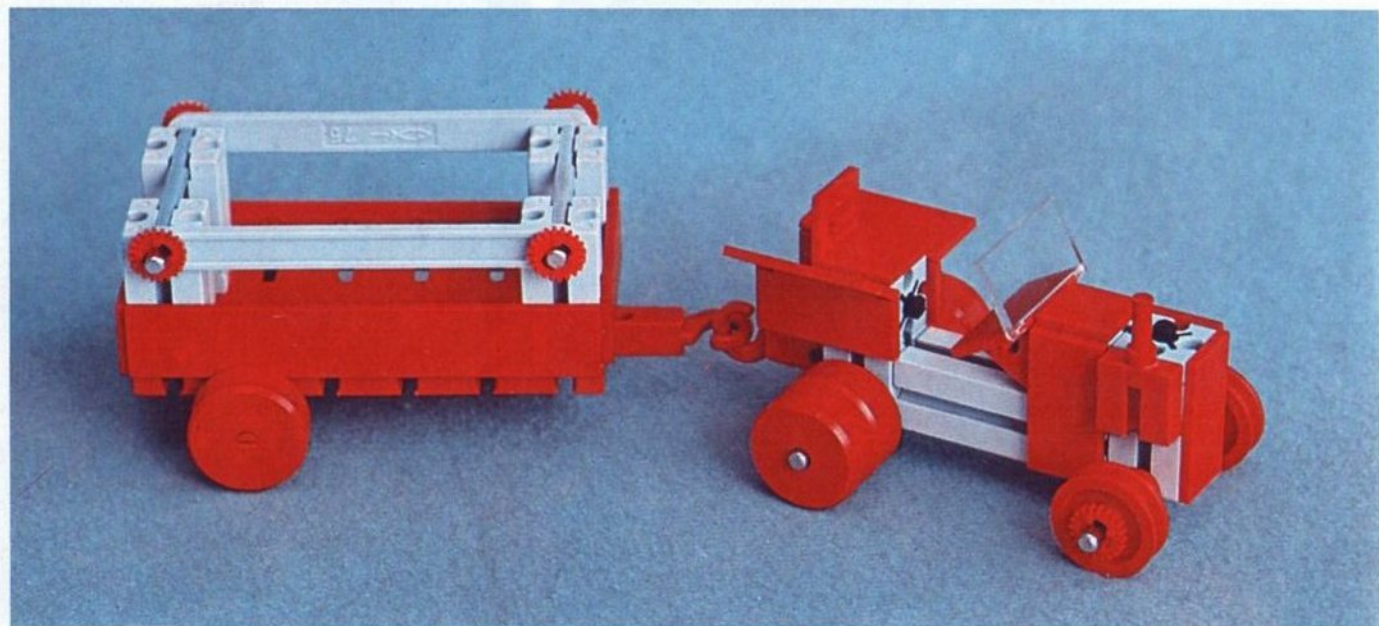

fischer[®]technik

Vorstufe ab 4 Jahre
from 4 years on
à partir de 4 ans
da 4 anni in poi
vanaf 4 jaar

100v

50v

1000v

25v

Wichtig

Alle Bauteile der fischertechnik Vorstufe-Kästen (25v, 50v, 100v, 1000v) können später mit den Bauteilen der fischertechnik Grund- und Ausbaukästen kombiniert werden.

Important

All parts of the preliminary kits (25v, 50v, 100v, 1000v) can later be used in combination with the parts of the basic and extension kits.

Important

Tous les éléments des boîtes fischertechnik 25v, 50v, 100v, et 1000v peuvent être combinés plus tard avec les pièces des boîtes de base et accessoires.