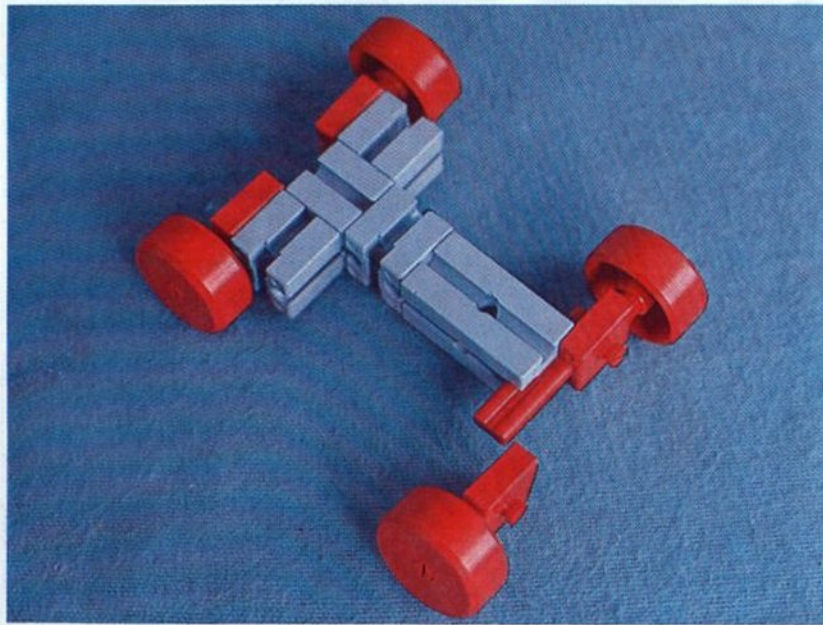

fischer[®]technik

Vorstufe ab 4 Jahre
from 4 years on
à partir de 4 ans
da 4 anni in poi
vanaf 4 jaar

100v

50v

1000v

25v

Wichtig

Alle Bauteile der fischertechnik Vorstufe-Kästen (25v, 50v, 100v, 1000v) können später mit den Bauteilen der fischertechnik Grund- und Ausbaukästen kombiniert werden.

Important

All parts of the preliminary kits (25v, 50v, 100v, 1000v) can later be used in combination with the parts of the basic and extension kits.

Important

Tous les éléments des boîtes fischertechnik 25v, 50v, 100v, et 1000v peuvent être combinés plus tard avec les pièces des boîtes de base et accessoires.