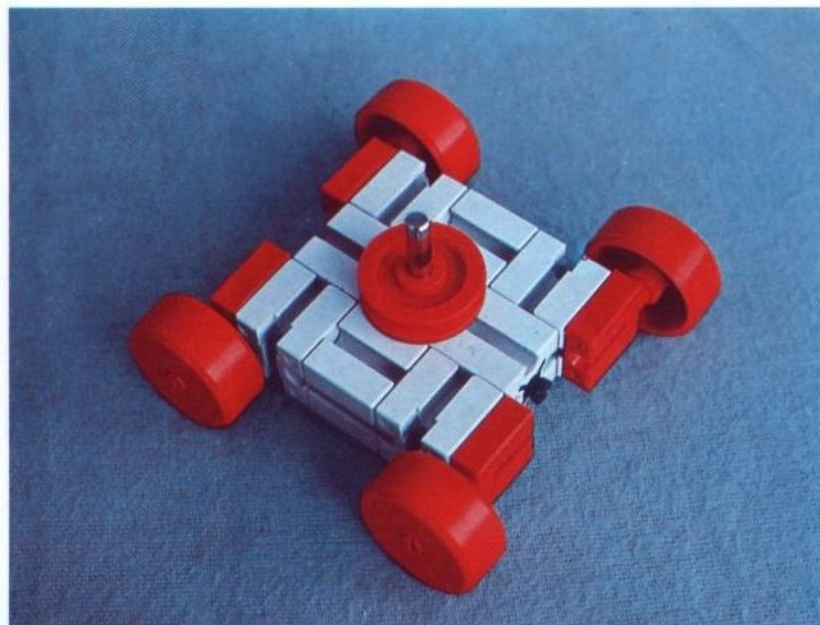

fischer[®]technik

Vorstufe ab 4 Jahre
from 4 years on
à partir de 4 ans
da 4 anni in poi
vanaf 4 jaar

100v

50v

1000v

25v

Wichtig

Alle Bauteile der fischertechnik Vorstufe-Kästen (25v, 50v, 100v, 1000v) können später mit den Bauteilen der fischertechnik Grund- und Ausbaukästen kombiniert werden.

Important

All parts of the preliminary kits (25v, 50v, 100v, 1000v) can later be used in combination with the parts of the basic and extension kits.

Important

Tous les éléments des boîtes fischertechnik 25v, 50v, 100v, et 1000v peuvent être combinés plus tard avec les pièces des boîtes de base et accessoires.