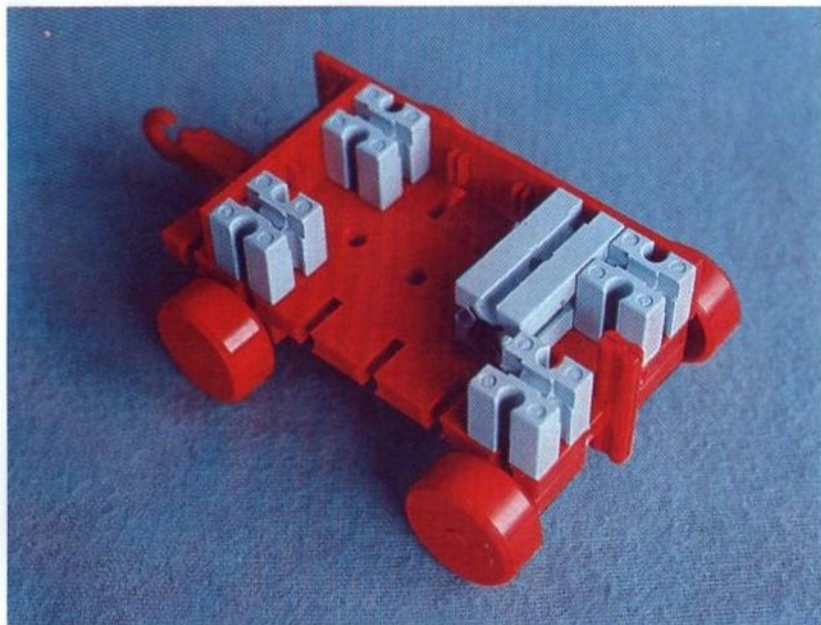

fischer[®]technik

Vorstufe ab 4 Jahre
from 4 years on
à partir de 4 ans
da 4 anni in poi
vanaf 4 jaar

100v

50v

1000v

25v

Wichtig

Alle Bauteile der fischertechnik Vorstufe-Kästen (25v, 50v, 100v, 1000v) können später mit den Bauteilen der fischertechnik Grund- und Ausbaukästen kombiniert werden.

Important

All parts of the preliminary kits (25v, 50v, 100v, 1000v) can later be used in combination with the parts of the basic and extension kits.

Important

Tous les éléments des boîtes fischertechnik 25v, 50v, 100v, et 1000v peuvent être combinés plus tard avec les pièces des boîtes de base et accessoires.