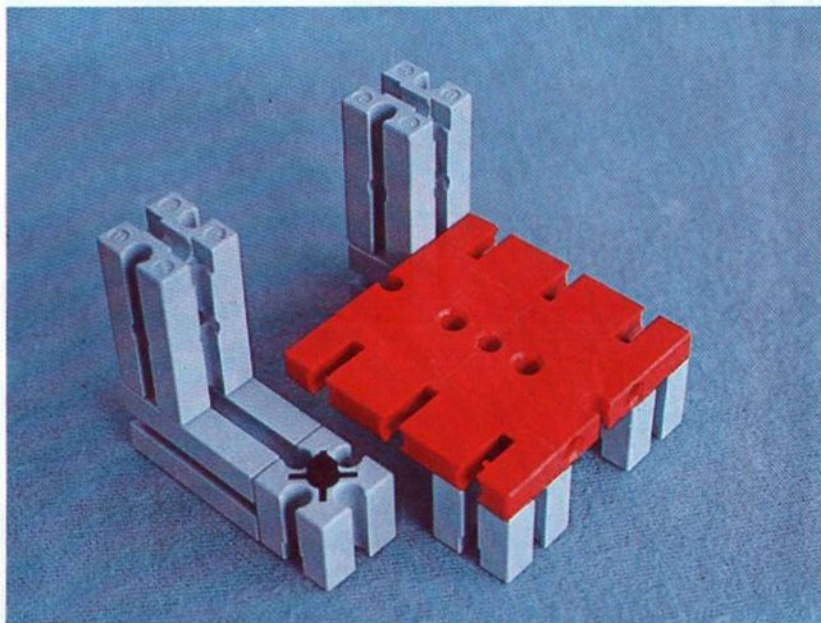

fischer[®]technik

Vorstufe ab 4 Jahre
from 4 years on
à partir de 4 ans
da 4 anni in poi
vanaf 4 jaar

100v

50v

1000v

25v

Wichtig

Alle Bauteile der fischertechnik Vorstufe-Kästen (25v, 50v, 100v, 1000v) können später mit den Bauteilen der fischertechnik Grund- und Ausbaukästen kombiniert werden.

Important

All parts of the preliminary kits (25v, 50v, 100v, 1000v) can later be used in combination with the parts of the basic and extension kits.

Important

Tous les éléments des boîtes fischertechnik 25v, 50v, 100v, et 1000v peuvent être combinés plus tard avec les pièces des boîtes de base et accessoires.

Importante

Tutti gli elementi del programma fischertechnik "primi passi" (25v, 50v, 100v, 1000v) possono essere combinati in seguito con gli elementi delle cassette base e di perfezionamento.

Belangryk

Alle bouwdeelen van de fischertechnik-voorprogramma-bouwdozen (25v, 50v, 100v, 1000v) kunnen later met de bouwdeelen van basis- en uitbreidingsdozen gekombineerd worden.