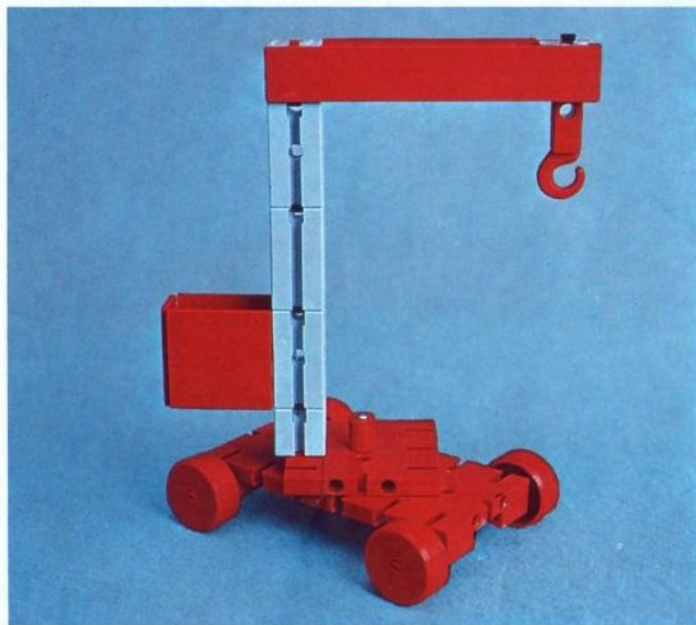

fischer[®]technik

Vorstufe ab 4 Jahre
from 4 years on
à partir de 4 ans
da 4 anni in poi
vanaf 4 jaar

100v

50v

1000v

25v

Wichtig

Alle Bauteile der fischertechnik Vorstufe-Kästen (25v, 50v, 100v, 1000v) können später mit den Bauteilen der fischertechnik Grund- und Ausbaukästen kombiniert werden.

Important

All parts of the preliminary kits (25v, 50v, 100v, 1000v) can later be used in combination with the parts of the basic and extension kits.

Important

Tous les éléments des boîtes fischertechnik 25v, 50v, 100v, et 1000v peuvent être combinés plus tard avec les pièces des boîtes de base et accessoires.