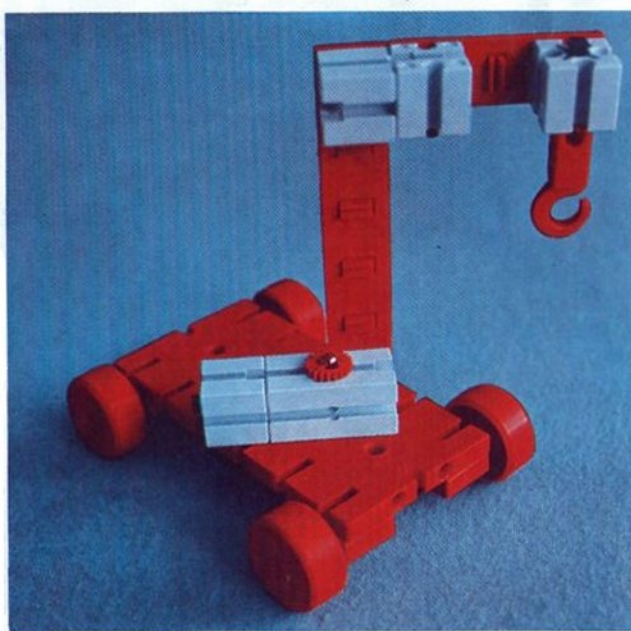

fischer[®]technik

Vorstufe ab 4 Jahre
from 4 years on
à partir de 4 ans
da 4 anni in poi
vanaf 4 jaar

100v

50v

1000v

25v

Wichtig

Alle Bauteile der fischertechnik Vorstufe-Kästen (25v, 50v, 100v, 1000v) können später mit den Bauteilen der fischertechnik Grund- und Ausbaukästen kombiniert werden.

Important

All parts of the preliminary kits (25v, 50v, 100v, 1000v) can later be used in combination with the parts of the basic and extension kits.

Important

Tous les éléments des boîtes fischertechnik 25v, 50v, 100v, et 1000v peuvent être combinés plus tard avec les pièces des boîtes de base et accessoires.