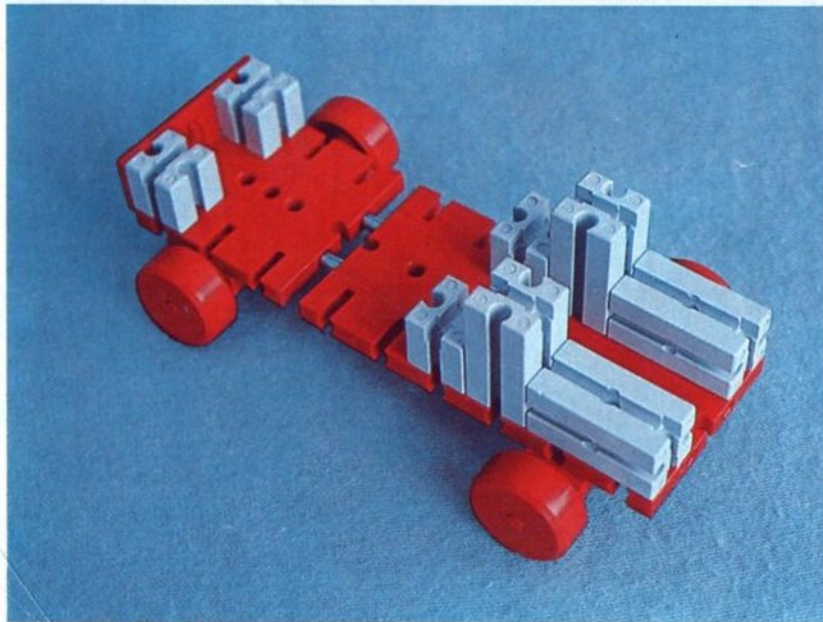

fischer[®]technik

Vorstufe ab 4 Jahre
from 4 years on
à partir de 4 ans
da 4 anni in poi
vanaf 4 jaar

100v

50v

1000v

25v

Wichtig

Alle Bauteile der fischertechnik Vorstufe-Kästen (25v, 50v, 100v, 1000v) können später mit den Bauteilen der fischertechnik Grund- und Ausbaukästen kombiniert werden.

Important

All parts of the preliminary kits (25v, 50v, 100v, 1000v) can later be used in combination with the parts of the basic and extension kits.

Important

Tous les éléments des boîtes fischertechnik 25v, 50v, 100v, et 1000v peuvent être combinés plus tard avec les pièces des boîtes de base et accessoires.