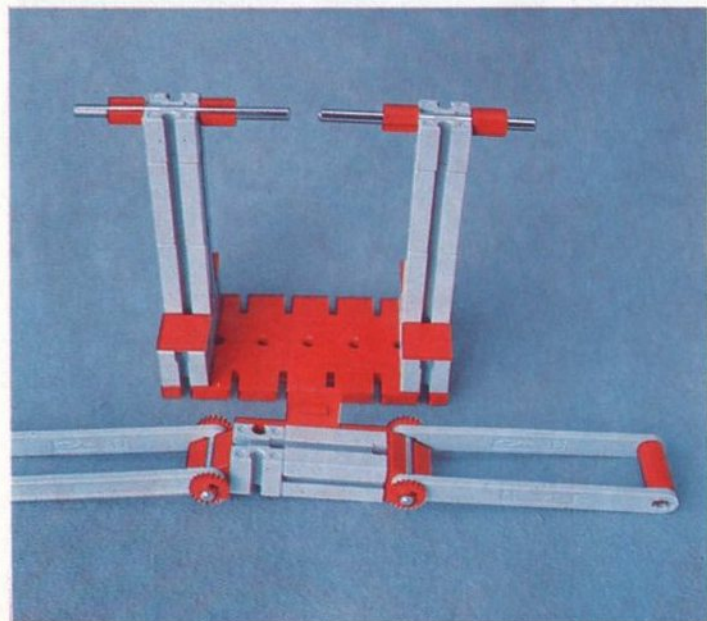

fischer[®]technik

Vorstufe ab 4 Jahre
from 4 years on
à partir de 4 ans
da 4 anni in poi
vanaf 4 jaar

100v

50v

1000v

25v

Wichtig

Alle Bauteile der fischertechnik Vorstufe-Kästen (25v, 50v, 100v, 1000v) können später mit den Bauteilen der fischertechnik Grund- und Ausbaukästen kombiniert werden.

Important

All parts of the preliminary kits (25v, 50v, 100v, 1000v) can later be used in combination with the parts of the basic and extension kits.

Important

Tous les éléments des boîtes fischertechnik 25v, 50v, 100v, et 1000v peuvent être combinés plus tard avec les pièces des boîtes de base et accessoires.