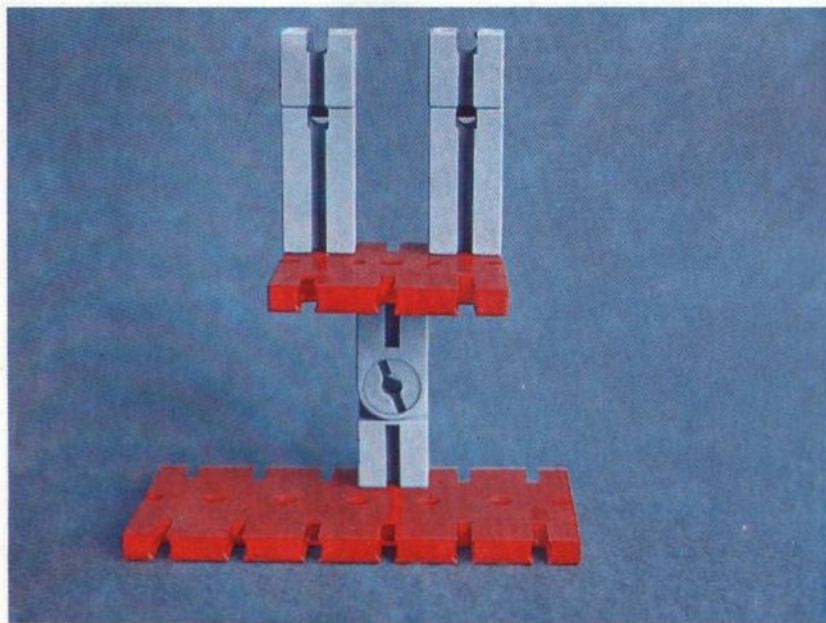

fischer[®]technik

Vorstufe ab 4 Jahre
from 4 years on
à partir de 4 ans
da 4 anni in poi
vanaf 4 jaar

100v

50v

1000v

25v

Wichtig

Alle Bauteile der fischertechnik Vorstufe-Kästen (25v, 50v, 100v, 1000v) können später mit den Bauteilen der fischertechnik Grund- und Ausbaukästen kombiniert werden.

Important

All parts of the preliminary kits (25v, 50v, 100v, 1000v) can later be used in combination with the parts of the basic and extension kits.

Important

Tous les éléments des boîtes fischertechnik 25v, 50v, 100v, et 1000v peuvent être combinés plus tard avec les pièces des boîtes de base et accessoires.